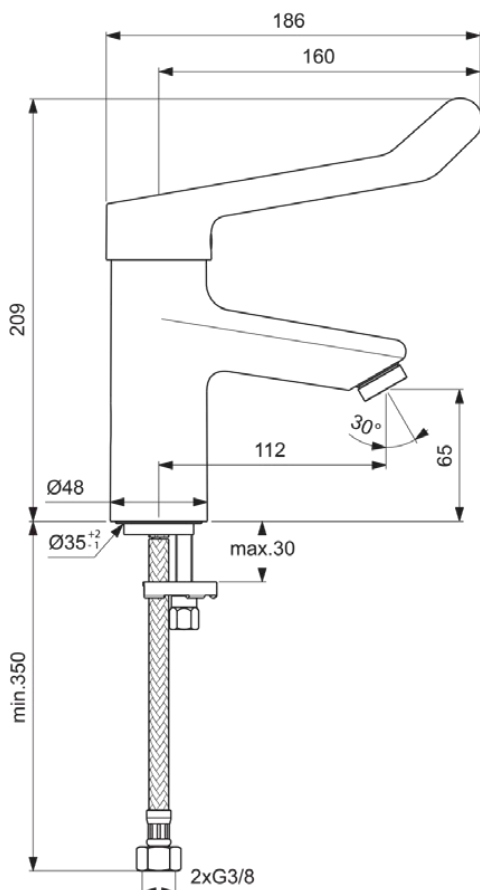

CERAPLUS

BC098AA

CERAPLUS | Wastafelmengkraan 48x186x209 mm, 112 mm sprong uitloop in chroom afwerking, 8.4 l/min (3 bar), zonder waste | EasyFix, Click technologie, EPD, FirmaFlow, Anti-vandalisme, SmartShine

Afbeelding & technische tekening

Algemene informatie

Productcategorie:	Wastafelmengkranen
Producttype:	Wastafelmengkraan
Merk:	Ideal Standard
Collectie:	CERAPLUS
Ontwerper:	Artefakt
Colour:	AA - Chroom
Afwerking van het oppervlak:	glanzend
Hoogte (mm):	209
Breedte (mm):	48
Lengte / sprong (mm):	186
Bevestigingswijze:	EasyFix
Nettogewicht (kg):	1.42
EAN-code:	3800861059547

Normen: EN 248 | DIN 4109-1 | EN 817
Aansluitdraad van de straalregelaar:

Product specificaties

Aantal grepen:	1
BlueStart technologie:	Nee
Kleurcode:	AA
Kleuromschrijving:	chromium
Cool Body Technologie:	Nee
DVGW intrinsiek veilig:	Nee
FirmaFlow mengpatroon:	Ja
Positie greep:	Bovenkant
Ideal Pure technologie:	Nee
Met kettingoog:	Nee
Geïntegreerde elektronica:	Nee
Lagedrukmodel:	Nee