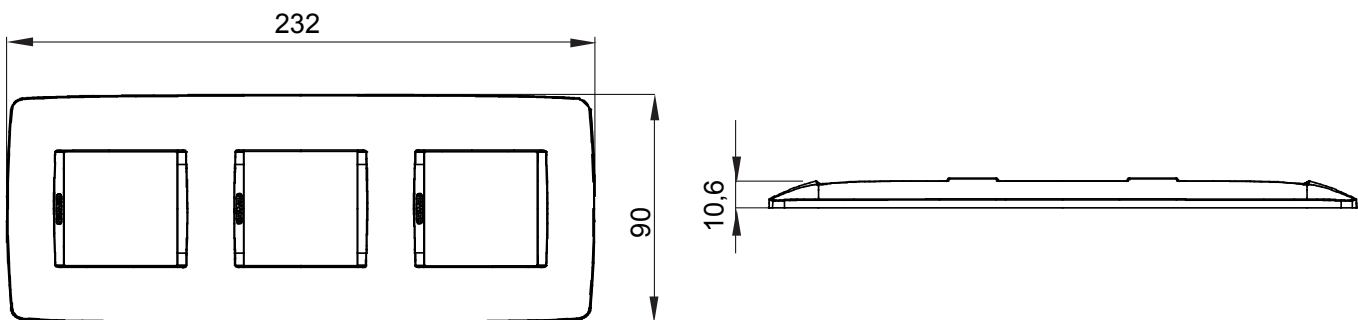

DIMENSIONAL

TECHNICAL SYMBOLOGY

STANDARDS/APPROVALS