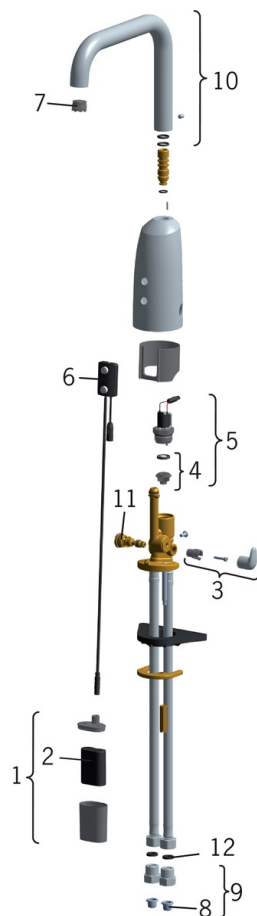

HANSAELECTRA

WASTAFELKRAAN, 6 V, BLUETOOTH

64442219

EAN: 4057304015069

- Badkamer, Openbaar en semi-openbaar
- Elektronisch, Bluetooth, Batterij gestuurd
- Chroom
- Vaste uitloop
- Temperatuurgreep
- Temperatuur vast instelbaar, Temperatuurbegrenzer (achteraf instelbaar)
- Binnendeel voor temperatuur instelling, Terugslagklep, Vuilfilter(s)
- Autofocus sensor, Magneetventiel, Indicatie voor (bijna) lege batterij
- Flexibele aansluitslangen
- Software instellingen zijn aan te passen (via bluetooth App)

Technische gegevens

Doorstromingseigenschappen

Doorstroomhoeveelheid bij 3 bar

6.0 l/min

Technische eigenschappen

DN-maat
Warmwatertoevoer
Werkdruk
Aansluitmaat

DN15
max. +70°C
1-10 bar
G3/8

Software-instellingen

Nalooptijd
Automatische spoeling
Automatische spoeling periode
Max. looptijd

3 s (1-20 s)
off (off/1-120 h)
30 s (1-1800 s)
2 min (1 - 1800 s)

Eigenschappen elektronica

Batterij

Lithium 2CR5 6 V

Voorschriften

EMC-richtlijn
EN-norm
Beschermingsklasse

CE 2014/30/EU
EN 15091
IP 55

Reserveonderdelen

SP64442210

Naam	Code
1 Patareikarbik kompl.	59914088
10 Uitloop, L=181	59914103
11 Temperatuur regeling	59914089
12 Dichting, 8x14.3x2	59914087
2 Batterij, 2CR5 6 V	59911670
3 Temperature control handle shell	59914100
4 Membraamhouder	59914090
5 Magneetventiel	59914091
6 Fotocel, 6/9/12 V Bluetooth	1005063V
6 Fotocel, 6 V	59914101
7 Mousseur, M18.5x1 Z	59914102
8 Vuilfilters	59914085
9 Vuilfilters met terugslagklep	59914086