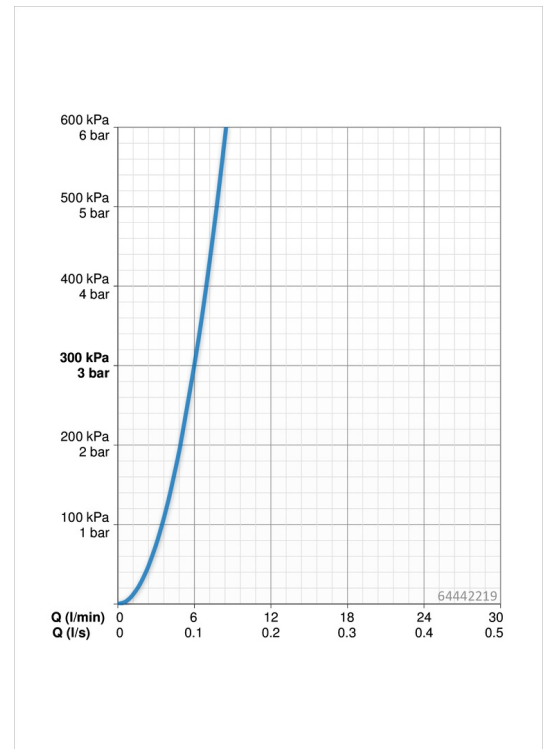

Voorschriften

EMC-richtlijn
EN-norm
Beschermingsklasse

CE 2014/30/EU
EN 15091
IP 55