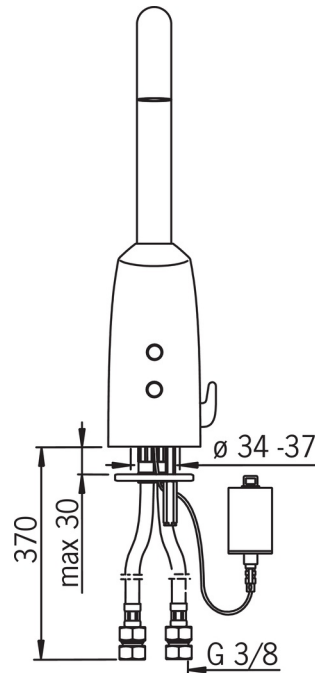

HANSAELECTRA

WASTAFELKRAAN, 6 V, BLUETOOTH

64442219

EAN: 4057304015069

- Badkamer, Openbaar en semi-openbaar
- Elektronisch, Bluetooth, Batterij gestuurd
- Chroom
- Vaste uitloop
- Temperatuurgreep
- Temperatuur vast instelbaar, Temperatuurbegrenzer (achteraf instelbaar)
- Binnendeel voor temperatuur instelling, Terugslagklep, Vuilfilter(s)
- Autofocus sensor, Magneetventiel, Indicatie voor (bijna) lege batterij
- Flexibele aansluitslangen
- Software instellingen zijn aan te passen (via bluetooth App)

Technische gegevens

Doorstromingseigenschappen

Doorstroomhoeveelheid bij 3 bar

6.0 l/min

Technische eigenschappen

DN-maat
Warmwatertoevoer
Werkdruk
Aansluitmaat

DN15
max. +70°C
1-10 bar
G3/8

Software-instellingen

Nalooptijd
Automatische spoeling
Automatische spoeling periode
Max. looptijd

3 s (1-20 s)
off (off/1-120 h)
30 s (1-1800 s)
2 min (1 - 1800 s)

Eigenschappen elektronica

Batterij

Lithium 2CR5 6 V

Voorschriften

EMC-richtlijn
EN-norm
Beschermingsklasse

CE 2014/30/EU
EN 15091
IP 55

Reserveonderdelen

SP64442210

Naam	Code
1 Patareikarbik kompl.	59914088
10 Uitloop, L=181	59914103
11 Temperatuur regeling	59914089
12 Dichting, 8x14.3x2	59914087
2 Batterij, 2CR5 6 V	59911670
3 Temperature control handle shell	59914100
4 Membraamhouder	59914090
5 Magneetventiel	59914091
6 Fotocel, 6/9/12 V Bluetooth	1005063V
6 Fotocel, 6 V	59914101
7 Mousseur, M18.5x1 Z	59914102
8 Vuilfilters	59914085
9 Vuilfilters met terugslagklep	59914086