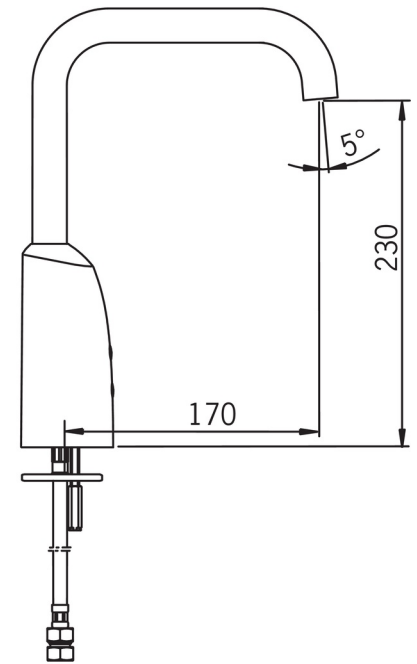

Reserveonderdelen

SP64442210

Naam	Code
1 Patareikarbik kompl.	59914088
10 Uitloop, L=181	59914103
11 Temperatuur regeling	59914089
12 Dichting, 8x14.3x2	59914087
2 Batterij, 2CR5 6 V	59911670
3 Temperature control handle shell	59914100
4 Membraamhouder	59914090
5 Magneetventiel	59914091
6 Fotocel, 6/9/12 V Bluetooth	1005063V
6 Fotocel, 6 V	59914101
7 Mousseur, M18.5x1 Z	59914102
8 Vuilfilters	59914085
9 Vuilfilters met terugslagklep	59914086