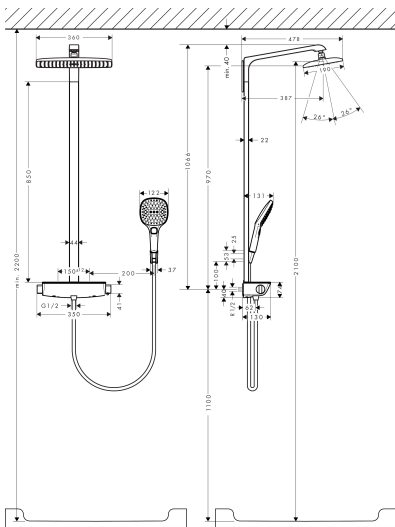

Merk hansgrohe  
 Artikelnaam **Raindance E** Showerpipe 360 1jet met thermostaat  
 Art.nr. 27112400  
 Oppervlakte wit/chroom  
 Netto prijs 1.789,42 EUR

## Stroomschema

Merk hansgrohe  
 Artikelnaam **Raindance E** Showerpipe 360 1jet met thermostaat  
 Art.nr. 27112400  
 Oppervlakte wit/chroom  
 Netto prijs 1.789,42 EUR

## Installatievoorbeelden

**i** Afmetingen kunnen variëren vanwege keramische toleranties die verband houden met het productieproces.

Merk hansgrohe  
 Artikelnaam **Raindance E** Showerpipe 360 1jet met thermostaat  
 Art.nr. 27112400  
 Oppervlakte wit/chroom  
 Netto prijs 1.789,42 EUR

## Onderdelen voor bouwjaar: >02/15

Pos	Beschrijving	Art.nr.	Prijs
1	douche-arm	92267000	236,70
2	Hoofddouche met binnendraad G½	27381000	703,38
3	dichting	98058000	3,12
4	straalschijf compl.	92295000	118,25
5	schroef-set	92834000	10,82
6	zeef	97735000	3,12
7	AIR ventiel	95416000	34,01
8	O-ring 9x1,5	98117000	3,12
9	opvulschijf 7 mm	95960000	34,01
10	stijgbuis met afdekking (850 mm)	92265000	236,70
11	stijgbuis met afdekking (950 mm)	92357000	236,70
12	stijgbuis met afdekking (1282 mm)	92266000	312,42
13	stijgbuis met afdekking (1382 mm)	92358000	380,02
14	O-ring 9x1,8	98118000	3,12
15	douchehouder	28331000	29,87
16	gummi	98918000	3,12
17	Handdouche	26520400	114,19
18	filter	97708000	4,99
19	doucheslang Isiflex'B 1,60 m	28276000	33,73
20	muuraansluitbocht	96044000	13,21
21	O-ring 14x2	98129000	3,12
22	inbusschroef M6x16 inclusief O-ring 29x3	98372000	8,01
23	thermostaatgreep	95770000	54,08
24	aanslagring	95771000	8,01
25	greepadapter m. schroef	92130000	4,99
26	moer	98913000	17,26
27	temperatuur regeleenheid	98282000	95,16
28	regeleenheid voor verwisselde aansluitingen	92373000	236,70
29	greep	95957000	66,87
30	bovendeel met omstelling	98283000	66,87
31	kap	98478400	236,70
32	dichting	97530000	4,99
33	terugslagklep (drukbestendig tot 2 MPa)	95773000	26,73
34	O-ring 17x2	98199000	3,12