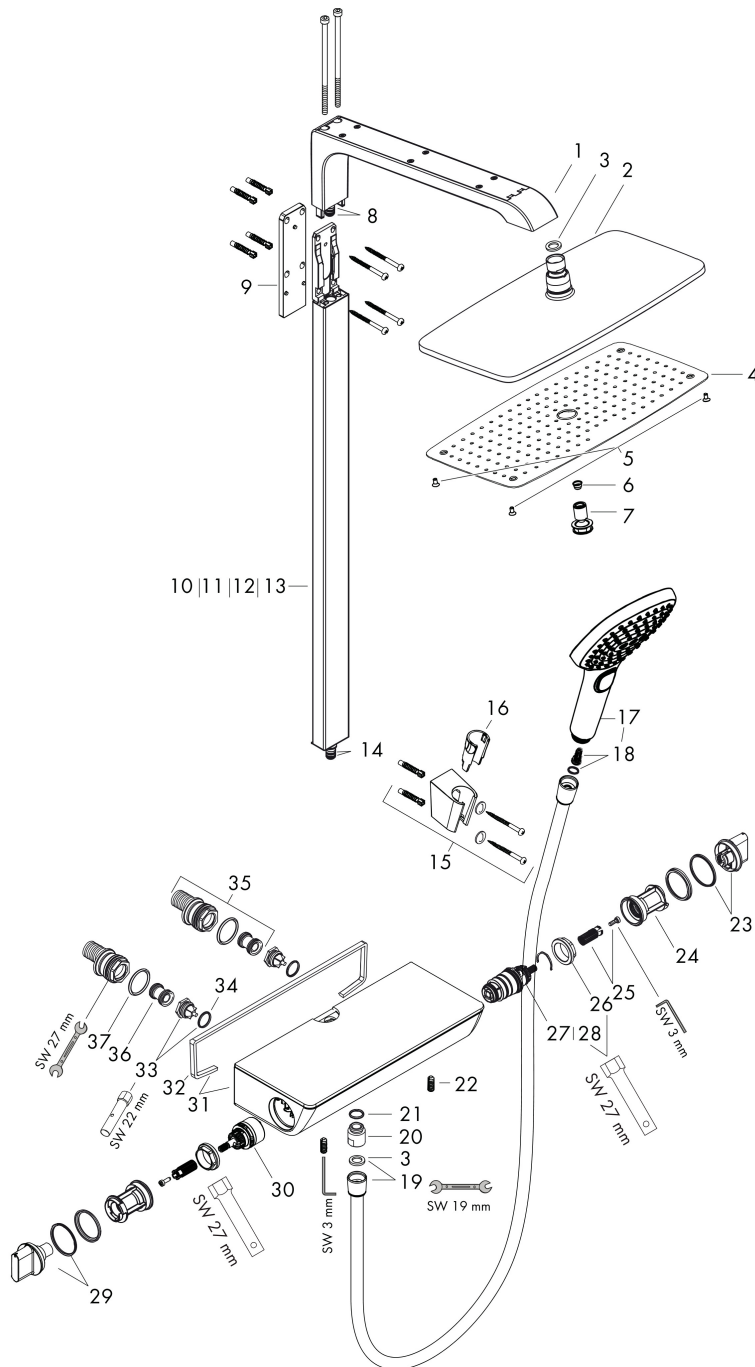

## Stroomschema

Merk hansgrohe  
 Artikelnaam **Raindance E** Showerpipe 360 1jet met thermostaat  
 Art.nr. 27112400  
 Oppervlakte wit/chroom  
 Netto prijs 1.789,42 EUR

## Installatievoorbeelden

**i** Afmetingen kunnen variëren vanwege keramische toleranties die verband houden met het productieproces.

Merk hansgrohe  
 Artikelnaam **Raindance E** Showerpipe 360 1jet met thermostaat  
 Art.nr. 27112400  
 Oppervlakte wit/chroom  
 Netto prijs 1.789,42 EUR

## Explosietekening voor bouwjaar: >02/15

Merk	hansgrohe
Artikelnaam	<b>Raindance E</b> Showerpipe 360 1jet met thermostaat
Art.nr.	27112400
Oppervlakte	wit/chroom
Netto prijs	1.789,42 EUR

## Onderdelen voor bouwjaar: >02/15

Pos	Beschrijving	Art.nr.	Prijs
1	douche-arm	92267000	236,70
2	Hoofddouche met binnendraad G½	27381000	703,38
3	dichting	98058000	3,12
4	straalschijf compl.	92295000	118,25
5	schroef-set	92834000	10,82
6	zeef	97735000	3,12
7	AIR ventiel	95416000	34,01
8	O-ring 9x1,5	98117000	3,12
9	opvulschijf 7 mm	95960000	34,01
10	stijgbuis met afdekking (850 mm)	92265000	236,70
11	stijgbuis met afdekking (950 mm)	92357000	236,70
12	stijgbuis met afdekking (1282 mm)	92266000	312,42
13	stijgbuis met afdekking (1382 mm)	92358000	380,02
14	O-ring 9x1,8	98118000	3,12
15	douchehouder	28331000	29,87
16	gummi	98918000	3,12
17	Handdouche	26520400	114,19
18	filter	97708000	4,99
19	doucheslang Isiflex'B 1,60 m	28276000	33,73
20	muuraansluitbocht	96044000	13,21
21	O-ring 14x2	98129000	3,12
22	inbusschroef M6x16 inclusief O-ring 29x3	98372000	8,01
23	thermostaatgreep	95770000	54,08
24	aanslagring	95771000	8,01
25	greepadapter m. schroef	92130000	4,99
26	moer	98913000	17,26
27	temperatuur regeleenheid	98282000	95,16
28	regeleenheid voor verwisselde aansluitingen	92373000	236,70
29	greep	95957000	66,87
30	bovendeel met omstelling	98283000	66,87
31	kap	98478400	236,70
32	dichting	97530000	4,99
33	terugslagklep (drukbestendig tot 2 MPa)	95773000	26,73
34	O-ring 17x2	98199000	3,12