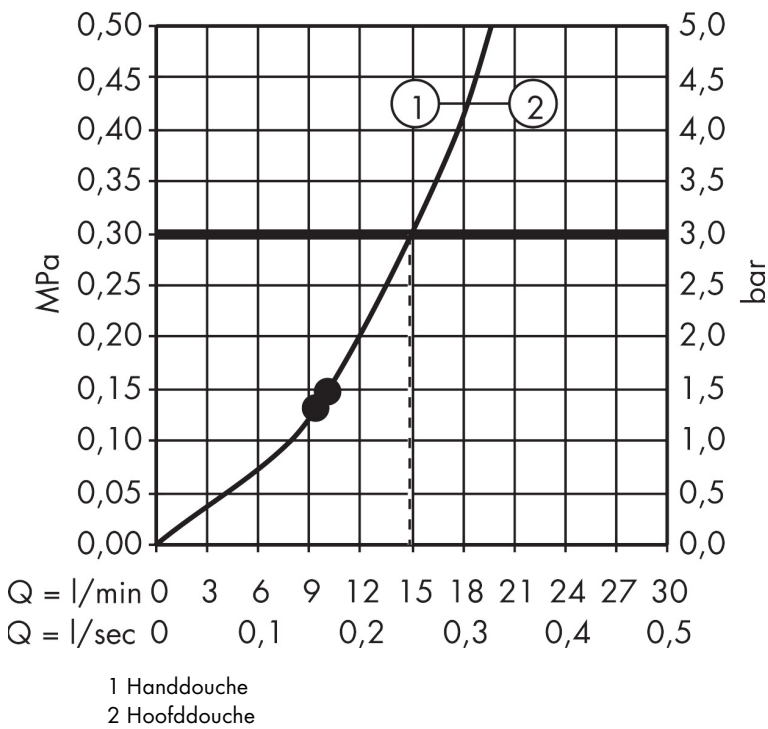

Merk hansgrohe  
 Artikelnaam **Raindance E** Showerpipe 360 1jet met thermostaat  
 Art.nr. 27112400  
 Oppervlakte wit/chroom  
 Netto prijs 1.789,42 EUR

## Stroomschema

Merk hansgrohe  
 Artikelnaam **Raindance E** Showerpipe 360 1jet met thermostaat  
 Art.nr. 27112400  
 Oppervlakte wit/chroom  
 Netto prijs 1.789,42 EUR

## Installatievoorbeelden

**i** Afmetingen kunnen variëren vanwege keramische toleranties die verband houden met het productieproces.

Merk hansgrohe  
 Artikelnaam **Raindance E** Showerpipe 360 1jet met thermostaat  
 Art.nr. 27112400  
 Oppervlakte wit/chroom  
 Netto prijs 1.789,42 EUR