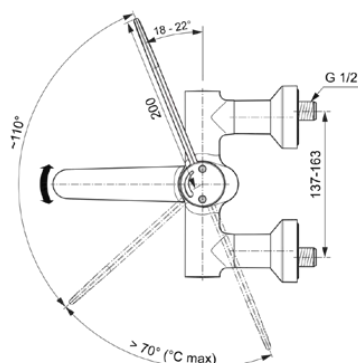

CERAPLUS SAFE SQ

A6702AA

CERAPLUS SAFE SQ | Wandmengkraan 400x306x222 mm, 150 mm sprong uitloop in chroom afwerking, 8 l/min (3 bar), zonder waste | Sequentieel mengpatroon, Thermostatische functie, Water- en energiebesparend, Thermische desinfectie, SmartShine

Afbeelding & technische tekening

Algemene informatie

Productcategorie:	Wastafelmengkranen
Producttype:	Wandmengkraan
Merk:	Ideal Standard
Collectie:	CERAPLUS SAFE SQ
Ontwerper:	Artefakt
Colour:	AA - Chroom
Afwerking van het oppervlak:	glanzend
Hoogte (mm):	222
Breedte (mm):	400
Lengte / sprong (mm):	306
Bevestigingswijze:	S-koppelingen
Nettogewicht (kg):	3.75
EAN-code:	4015413339643

Kenmerken

Sequentieel mengpatroon

Thermostatische functie

Water- en energiebesparend

Thermische desinfectie

SmartShine

Downloads

- [Maintenance Guide](#)
- [Declaration of Conformity](#)
- [Installation Guide](#)
- [Spare Parts List](#)

Productnormen & certificeringen

Normen:	EN 248 | DIN 4109-1 | EN 1111
Naam van het ABPZ-testrapport:	PA-IX 29389/IO
Naam van het BAQUA-certificaat:	18/192/27
Aansluitdraad van de straalregelaar:	

Product specificaties

Aantal rozetten:	2
Aantal grepen:	1
BlueStart technologie:	Nee
Kleurcode:	AA
Kleuromschrijving:	chroom
Cool Body Technologie:	Nee
Afsluitbare S-koppelingen:	Nee
DVGW intrinsiek veilig:	Nee
Toepassing greep:	Volumeregeling