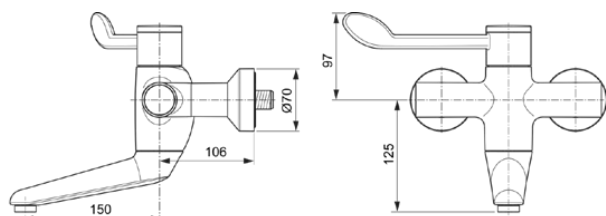

CERAPLUS SAFE SQ

A6702AA

CERAPLUS SAFE SQ | Wandmengkraan 400x306x222 mm, 150 mm sprong uitloop in chroom afwerking, 8 l/min (3 bar), zonder waste | Sequentieel mengpatroon, Thermostatische functie, Water- en energiebesparend, Thermische desinfectie, SmartShine

Afbeelding & technische tekening

Algemene informatie

Productcategorie:	Wastafelmengkranen
Producttype:	Wandmengkraan
Merk:	Ideal Standard
Collectie:	CERAPLUS SAFE SQ
Ontwerper:	Artefakt
Colour:	AA - Chroom
Afwerking van het oppervlak:	glanzend
Hoogte (mm):	222
Breedte (mm):	400
Lengte / sprong (mm):	306
Bevestigingswijze:	S-koppelingen
Nettogewicht (kg):	3.75
EAN-code:	4015413339643

Kenmerken

Sequentieel mengpatroon

Thermostatische functie

Water- en energiebesparend

Thermische desinfectie

SmartShine

Downloads

- [Maintenance Guide](#)
- [Declaration of Conformity](#)
- [Installation Guide](#)
- [Spare Parts List](#)

Productnormen & certificeringen

Normen:	EN 248 | DIN 4109-1 | EN 1111
Naam van het ABPZ-testrapport:	PA-IX 29389/IO
Naam van het BAQUA-certificaat:	18/192/27
Aansluitdraad van de straalregelaar:	

Product specificaties

Aantal rozetten:	2
Aantal grepen:	1
BlueStart technologie:	Nee
Kleurcode:	AA
Kleuromschrijving:	chroom
Cool Body Technologie:	Nee
Afsluitbare S-koppelingen:	Nee
DVGW intrinsiek veilig:	Nee
Toepassing greep:	Volumeregeling