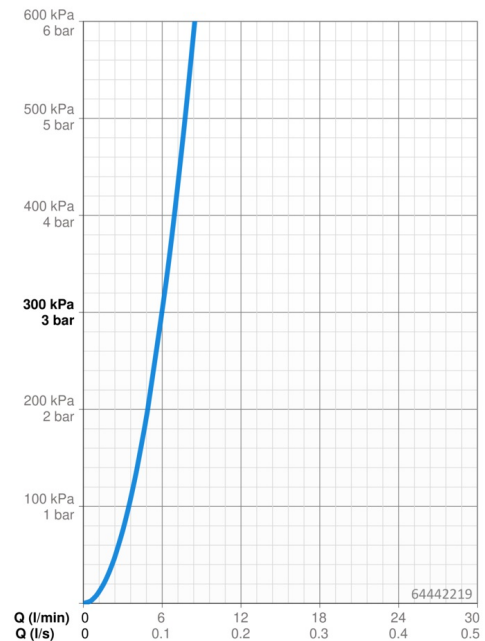

Technische gegevens

Doorstromingseigenschappen

Doorstroomhoeveelheid bij 3 bar **6.0 l/min**

Technische eigenschappen

DN-maat **DN15**
 Warmwatertoevoer **max. +70°C**
 Werkdruk **1-10 bar**
 Aansluitmaat **G3/8**
 Projection **170 mm**
 Terugstroom beveiliging (EN1717) **AA**
 Materiaal **brass**

Toestemmingen en Verklaringen

UN38.3 **UN38-3 Maxell 2CR5**
 EPD **S-P-06394**

Duurzaamheid

EPD module A1 (kg CO2 eq.) **10,22**
 EPD module A2 (kg CO2 eq.) **0,46**
 EPD module A3 (kg CO2 eq.) **0,55**
 EPD module A1-A3 (kg CO2 eq.) **11,23**
 EPD module A4 (kg CO2 eq.) **0,41**
 EPD module B7 (kg CO2 eq.) **430,00**
 EPD module C2 (kg CO2 eq.) **0,02**
 EPD module C3 (kg CO2 eq.) **0,02**
 EPD module C4 (kg CO2 eq.) **0,31**
 EPD module D (kg CO2 eq.) **-8,19**