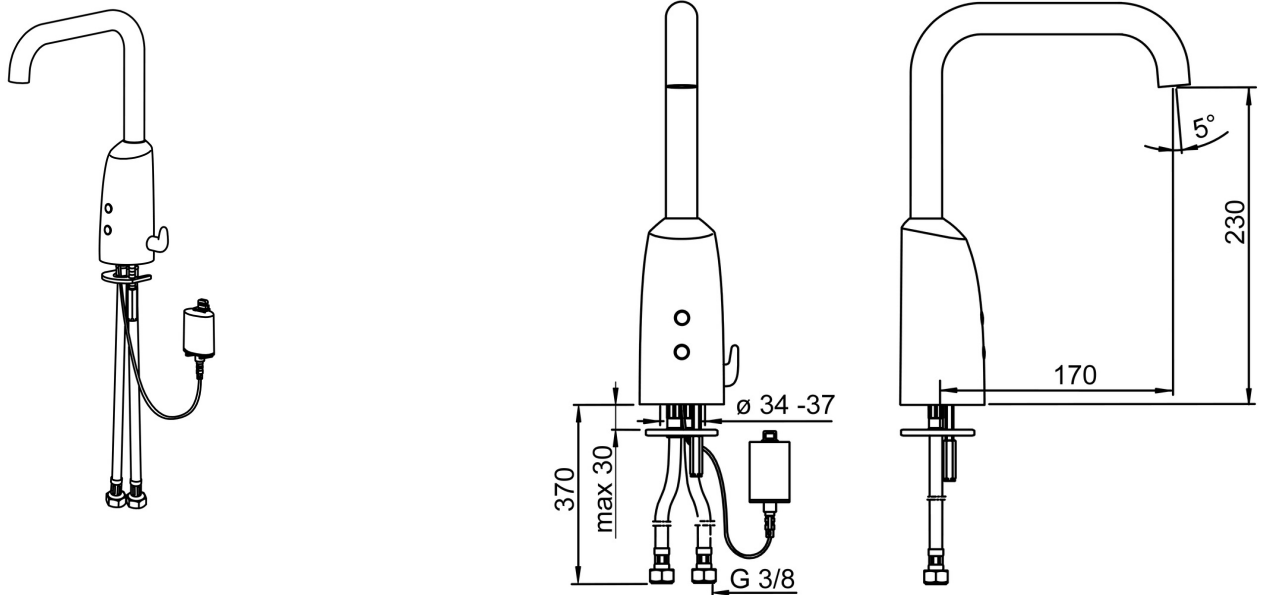

EAN: 4057304015069
static.hansa.com/64442219

- Wastafel
- Openbaar en semi-openbaar
- Elektronisch, Bluetooth, Batterij gestuurd
- Wastafelmontage
- Chroom
- Vaste uitloop
- CACHÉ® mousseur geïntegreerd in kraanhuis
- Temperatuurgreep
- Temperatuur vast instelbaar, Temperatuurbegrenzer (achteraf instelbaar)
- Binnendeel voor temperatuur instelling, Terugslagklep, Vuilfilter(s)
- Autofocus sensor, Magneetventiel, Indicatie voor (bijna) lege batterij
- Flexibele aansluitlang(en)
- Software instellingen zijn aan te passen (via bluetooth App)
- Zonder afvoergarnituur, Zonder trekstangopening

Technische gegevens

Doorstromingseigenschappen

Doorstroomhoeveelheid bij 3 bar **6.0 l/min**

Technische eigenschappen

DN-maat **DN15**
 Warmwatertoevoer **max. +70°C**
 Werkdruk **1-10 bar**
 Aansluitmaat **G3/8**
 Projection **170 mm**
 Terugstroom beveiliging (EN1717) **AA**
 Materiaal **brass**