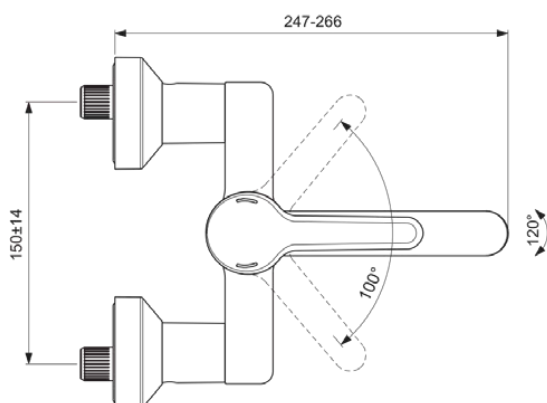

CERAPLUS

BC111AA

CERAPLUS | Wandmengkraan 172 mm, 150 mm sprong uitloop, ON / OFF S-Connectors in chroom afwerking, 5 l/min (3 bar), zonder waste | Click technologie, Ecoflow, EPD, FirmaFlow, SmartShine

Afbeelding & technische tekening

Algemene informatie

Productcategorie:	Wastafelmengkranen
Producttype:	Wandmengkraan
Merk:	Ideal Standard
Collectie:	CERAPLUS
Ontwerper:	Artefakt
Colour:	AA - Chroom
Afwerking van het oppervlak:	glanzend
Hoogte (mm):	172
Bevestigingswijze:	S-koppelingen
Nettogewicht (kg):	2.40
EAN-code:	3800861059677