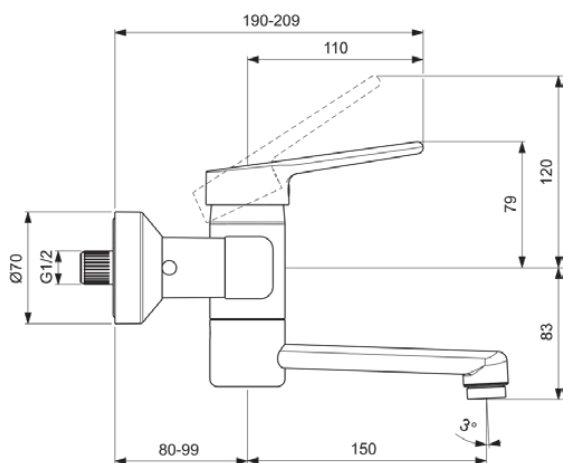

CERAPLUS

BC111AA

CERAPLUS | Wandmengkraan 172 mm, 150 mm sprong uitloop, ON / OFF S-Connectors in chroom afwerking, 5 l/min (3 bar), zonder waste | Click technologie, Ecoflow, EPD, FirmaFlow, SmartShine

Afbeelding & technische tekening

Algemene informatie

Productcategorie:	Wastafelmengkranen
Producttype:	Wandmengkraan
Merk:	Ideal Standard
Collectie:	CERAPLUS
Ontwerper:	Artefakt
Colour:	AA - Chroom
Afwerking van het oppervlak:	glanzend
Hoogte (mm):	172
Bevestigingswijze:	S-koppelingen
Nettogewicht (kg):	2.40
EAN-code:	3800861059677

Productnormen & certificeringen

Normen:	EN 248 DIN 4109-1 EN 200
Naam van het BGCC-certificaat:	14-NURVSPSRB-4110

Product specificaties

Aantal rozetten:	2
Aantal grepen:	1
BlueStart technologie:	Nee
Kleurcode:	AA
Kleuomschrijving:	chroom
Cool Body Technologie:	Nee
Afsluitbare S-koppelingen:	Ja
DVGW intrinsiek veilig:	Nee
FirmaFlow mengpatroon:	Ja
Toepassing greep:	Volume & temperatuurregeling
Positie greep:	Bovenkant
Ideal Pure technologie:	Nee
Met kettingoog:	Nee