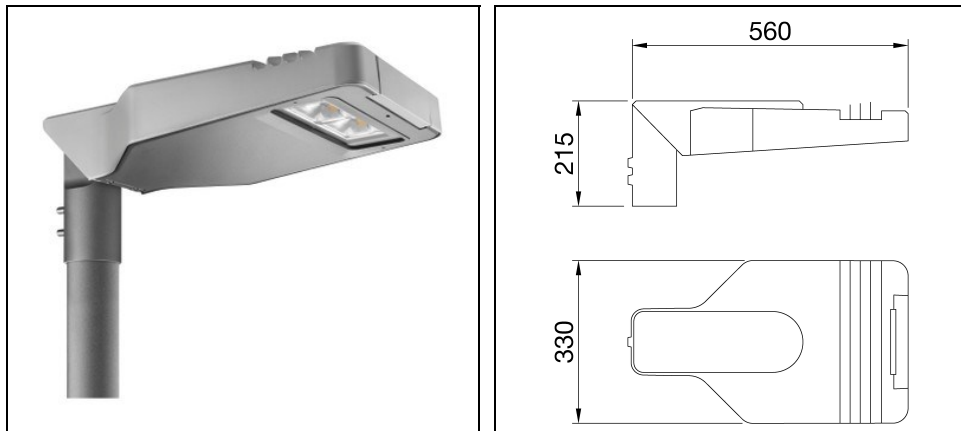

ROAD [5] MINI 2X3 LED WIDE

Bestelnr. GWR5212B30K

Omschrijving

Straatverlichtingsarmatuur met afscherming, frame en mastbevestiging in EN AB46100 gegoten aluminium met laag kopergehalte:

- Polyester poedercoating
- High-power LED
- Metalen printplaat
- Overspanningsbeveiliging tot 10kV
- Veiligheidsschakelaar
- PA6.6 + FV bedradingsplaat
- Kabelinvoer via PG13,5
- Optisch systeem van hoogreflecterend aluminium
- Afscherming van vlak veiligheidsglas (dikte 4 mm)
- Opening- en sluitsysteem met geïntegreerde handgreep aan de voorzijde
- Geschikt voor omgevingstemperaturen tot 50°C, maar met reductie van de voedingsstroom zoals aangegeven in de handleiding
- Geschikt voor paaltop- en wandinstallatie, verstelbaar in stappen van 5°
- L90B10 (Tq 25°C) > 115.000 h; L90B10 (Tq 40°C) = 115.000 h

Product gegevens

ETIM Groep:	EG000027	ETIM Klasse:	EC000062
-------------	----------	--------------	----------

Algemene informatie

Lamphouder:	LED	Lichtbron:	LED
Reële lichtstroom [lm]:	8600	Armatuur wattage [W]:	74 W
Specifieke lichtstroom [lm/W]:	116	CRI:	70
Kleurtemperatuur [K]:	3000	Kleur / Afwerking:	GR-RAL9006 / Grijs RAL9006
IP waarde:	IP66	IK-J-xxIP:	IK08 5J xx5
Beschermingsklasse:	II	Optiek:	WIDE - Wegoptiek
Nettogewicht [kg]:	7.272	Totale lengte [mm]:	560
Totale breedte [mm]:	330	Totale hoogte [mm]:	215