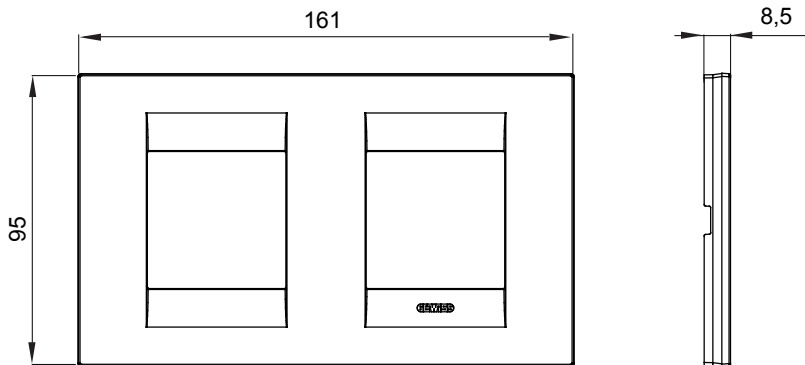

Serie van ChoruSmart huishoudelijke platen, gemaakt in een brede verscheidenheid aan vormen, kleuren, materialen en afwerkingen. Ze omvat vijf verschillende vormen (ONE, GEO, EGO, LUX, ICE en ICE Touch) voor rechthoekige dozen met een capaciteit tot 12 modules en drie verschillende vormen (ONE International, GEO International en LUX International) geschikt voor ronde/vierkante dozen, zowel enkelvoudig als gecombineerd in horizontale en verticale configuraties, met een capaciteit van 2 tot 2+2+2+2 modules. Alle platen van de ChoruSmart huishoudelijke serie gebruiken dezelfde steunen, zonder de behoefte aan aanvullende adapters. De serie omvat ook blanco platen, waterdichte IP55-platen en contourplaten.

Familie	GEO International	Omschrijving	2+2 modules
Type	Horizontaal	Kleur	Hennep
Materiaal	Technopolymeer	Afwerking	Glimmend
Voor ondersteuning codes	GW16821, GW16822, GW16823	Gloeidraadtest	650 °C
Thermodruk met kogel	70 °C	Standaard	EN 60669-1
Electrocod	0111		

DIMENSIONAL

TECHNICAL SYMBOLOGY

STANDARDS/APPROVALS