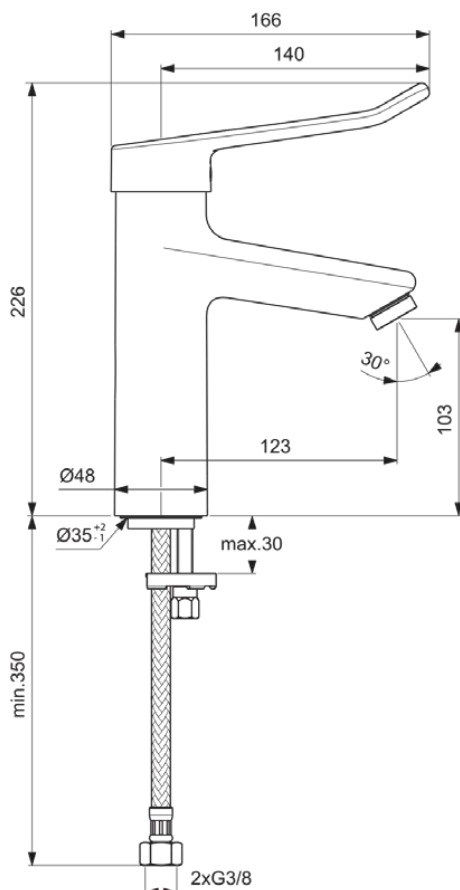

CERAPLUS

BC104AA

CERAPLUS | Wastafelmengkraan 48x166x226 mm, 123 mm sprong uitloop in chroom afwerking, 8.4 l/min (3 bar), zonder waste | EasyFix, Click technologie, FirmaFlow, Anti-vandalisme, SmartShine

Afbeelding & technische tekening

Algemene informatie

Productcategorie:	Wastafelmengkranen
Producttype:	Wastafelmengkraan
Merk:	Ideal Standard
Collectie:	CERAPLUS
Ontwerper:	Artefakt
Colour:	AA - Chroom
Afwerking van het oppervlak:	glanzend
Hoogte (mm):	226
Breedte (mm):	48
Lengte / sprong (mm):	166
Bevestigingswijze:	EasyFix
Nettogewicht (kg):	1.62
EAN-code:	3800861059608

Normen: EN 248 | DIN 4109-1 | EN 817
Aansluitdraad van de straalregelaar:

Product specificaties

Aantal grepen:	1
BlueStart technologie:	Nee
Kleurcode:	AA
Kleuromschrijving:	chroom
Cool Body Technologie:	Nee
DVGW intrinsiek veilig:	Nee
FirmaFlow mengpatroon:	Ja
Positie greep:	Bovenkant
Ideal Pure technologie:	Nee
Met kettingoog:	Nee
Geïntegreerde elektronica:	Nee
Lagedrukmodel:	Nee