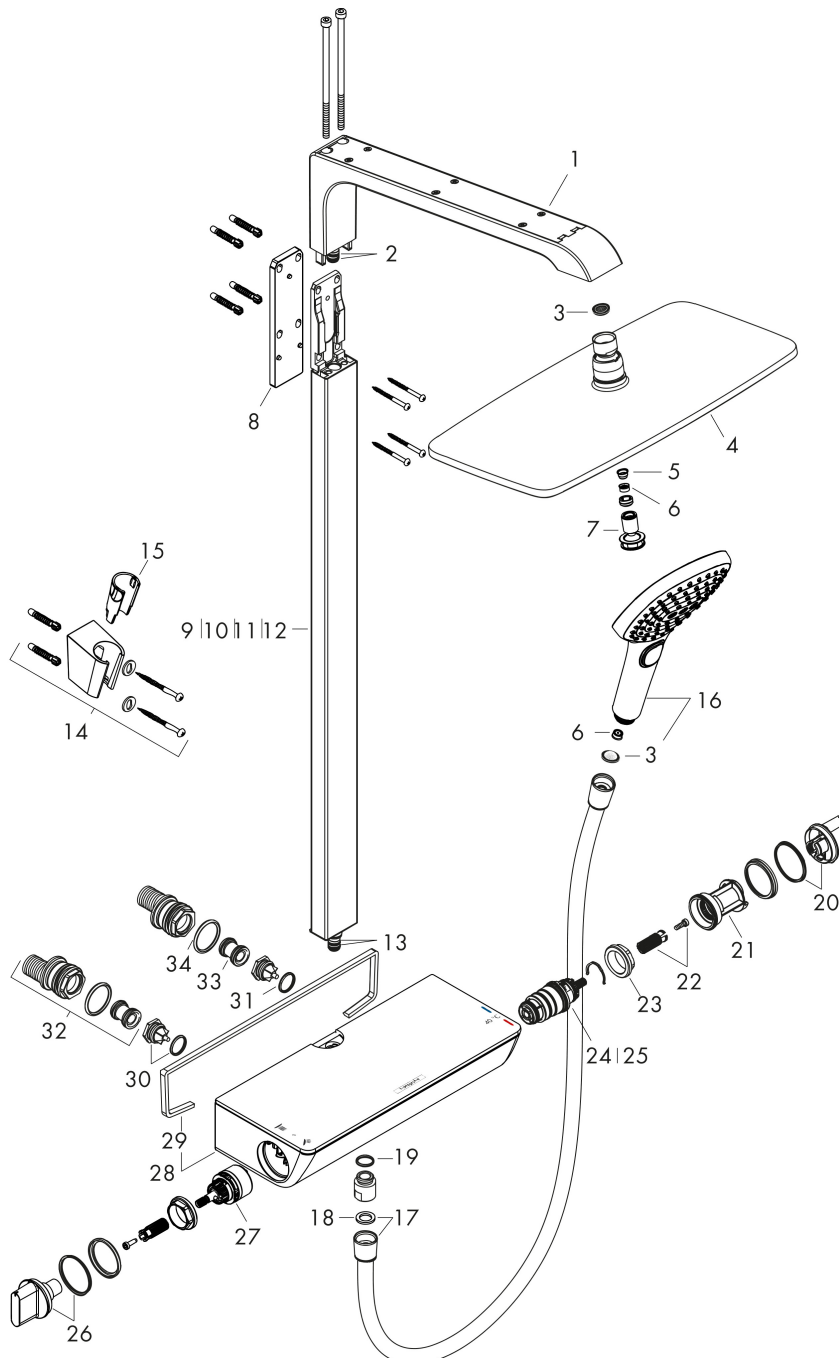

Certificaat

Merk hansgrohe
 Artikelnaam **Raindance E** Showerpipe 360 1jet EcoSmart met thermostaat
 Art.nr. 27286400
 Oppervlakte wit/chroom
 Netto prijs 1.789,42 EUR

Stroomschema

Merk hansgrohe
 Artikelnaam **Raindance E** Showerpipe 360 1jet EcoSmart met thermostaat
 Art.nr. 27286400
 Oppervlakte wit/chroom
 Netto prijs 1.789,42 EUR

Explosietekening voor bouwjaar: >02/15

Merk	hansgrohe
Artikelnaam	Raindance E Showerpipe 360 1jet EcoSmart met thermostaat
Art.nr.	27286400
Oppervlakte	wit/chroom
Netto prijs	1.789,42 EUR

Onderdelen voor bouwjaar: >02/15

Pos	Beschrijving	Art.nr.	Prijs
1	douche-arm	92267000	236,70
2	O-ring 9x1,5	98117000	3,12
3	zeefdichting	94246000	3,12
4	Hoofdouche	26604000	717,89
5	zeef	97735000	3,12
6	doorstroombegrenzer (9 l/min)	95659000	8,01
7	AIR ventiel	95416000	34,01
8			
9	stijgbuis met afdekking (850 mm)	92265000	236,70
10	stijgbuis met afdekking (950 mm)	92357000	236,70
11	stijgbuis met afdekking (1282 mm)	92266000	312,42
12	stijgbuis met afdekking (1382 mm)	92358000	380,02
13	O-ring 9x1,8	98118000	3,12
14	douchehouder	28331000	29,87
15	gummi	98918000	3,12
16	Handdouche	26521400	114,19
17	doucheslang Isiflex'B 1,60 m	28276000	33,73
18	dichting	98058000	3,12
19	O-ring 14x2	98129000	3,12
20	thermostaatgreep	95770000	54,08
21	aanslagring	95771000	8,01
22	greepadapter m. schroef	92130000	4,99
23	moer	98913000	17,26
24	temperatuur regeleenheid	98282000	95,16
25	regeleenheid voor verwisselde aansluitingen	92373000	236,70
26	greep	95957000	66,87
27	bovendeel met omstelling	98283000	66,87
28	kap	98478400	236,70
29	dichting	97530000	4,99
30	terugslagklep (drukbestendig tot 2 MPa)	95773000	26,73
31	O-ring 17x2	98199000	3,12
32	S-koppelingenset	95772000	81,54
33	slagdemper	96429000	4,99
34	O-ring 29x3	98371000	4,99