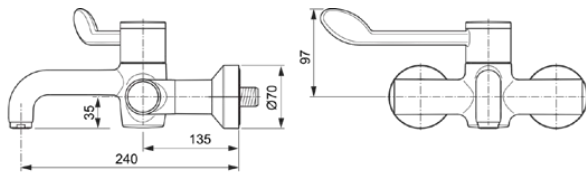

CERAPLUS SAFE SQ

A6691AA

CERAPLUS SAFE SQ | Wandmengkraan 400x265x132 mm, 240 mm sprong uitloop, ON / OFF S-Connectors in chroom afwerking, 8 l/min (3 bar), zonder waste | Sequentieel mengpatroon, Thermostatische functie, Water- en energiebesparend, Thermische disinfectie, SmartShine

Afbeelding & technische tekening

Algemene informatie

Productcategorie:	Wastafelmengkranen
Producttype:	Wandmengkraan
Merk:	Ideal Standard
Collectie:	CERAPLUS SAFE SQ
Ontwerper:	Artefakt
Colour:	AA - Chroom
Afwerking van het oppervlak:	glanzend
Hoogte (mm):	132
Breedte (mm):	400
Lengte / sprong (mm):	265
Bevestigingswijze:	S-koppelingen
Nettogewicht (kg):	3,05
EAN-code:	4015413338868