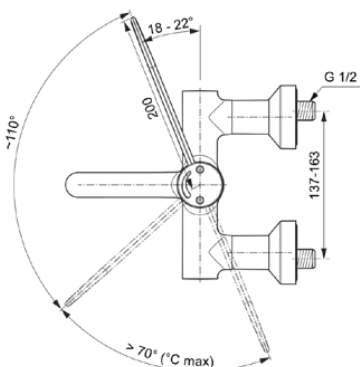

CERAPLUS SAFE SQ

A6691AA

CERAPLUS SAFE SQ | Wandmengkraan 400x265x132 mm, 240 mm sprong uitloop, ON / OFF S-Connectors in chroom afwerking, 8 l/min (3 bar), zonder waste | Sequentieel mengpatroon, Thermostatische functie, Water- en energiebesparend, Thermische disinfectie, SmartShine

Afbeelding & technische tekening

Algemene informatie

Productcategorie:	Wastafelmengkranen
Producttype:	Wandmengkraan
Merk:	Ideal Standard
Collectie:	CERAPLUS SAFE SQ
Ontwerper:	Artefakt
Colour:	AA - Chroom
Afwerking van het oppervlak:	glanzend
Hoogte (mm):	132
Breedte (mm):	400
Lengte / sprong (mm):	265
Bevestigingswijze:	S-koppelingen
Nettogewicht (kg):	3,05
EAN-code:	4015413338868