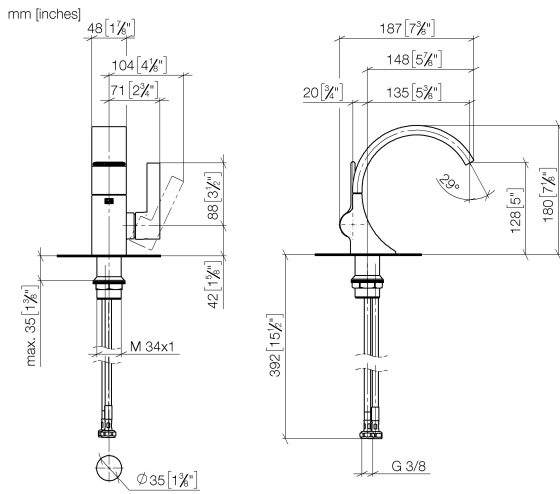

33 521 811

Durchflussdiagramm

Codes & Standards

DIN 4109

Executive Order
no. 1007

ISO 3822

Ü-Zeichen