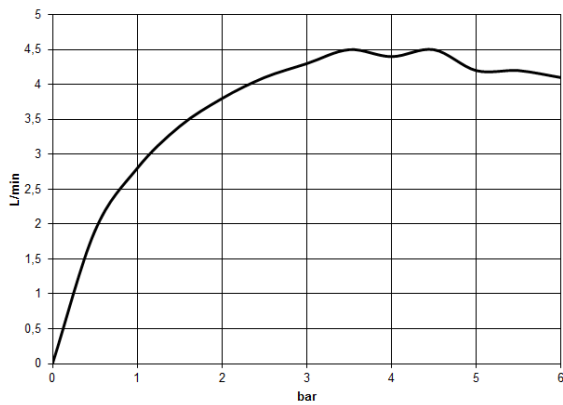

Durchflussdiagramm

Codes & Standards

DIN 4109

Executive Order
no. 1007

ISO 3822

Ü-Zeichen