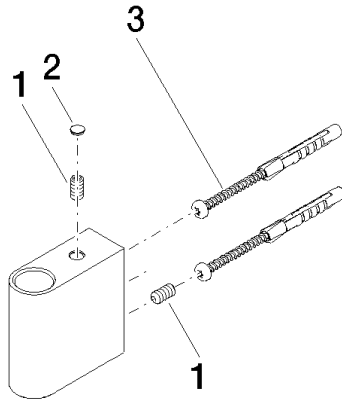

Halter für Regenbrausen 140 x 95 x 90 mm - Schwarz matt

90 17 11 149 00

Halter für Regenbrausen 140 x 95 x 90 mm - Schwarz matt

90 17 11 149 00

Halter für Regenbrausen 140 x 95 x 90 mm - Schwarz matt

90 17 11 149 00

Halter für Regenbrausen 140 x 95 x 90 mm - Schwarz matt

90 17 11 149 00

Halter für Regenbrausen 140 x 95 x 90 mm - Schwarz matt

90 17 11 149 00

Ersatzteilstückliste

Nr.	Artikelnummer	Benennung	Verbaumenge	Lieferzeit
	09 31 11 211 90	Befestigung Gewindestift mit Innensechskant mit Ringschneide M6 x 12 mm -	4	-