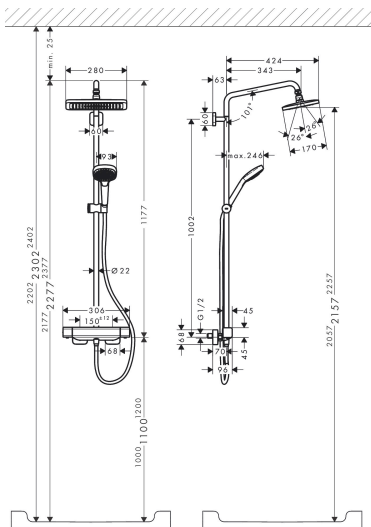

Merk	hansgrohe
Artikelnaam	Croma E Showerpipe 280 1jet EcoSmart met thermostaat
Art.nr.	27660000
Oppervlakte	chromo
Netto prijs	990,43 EUR

Product foto

Maat tekeningen

Kenmerken

- bestaat uit: hoofddouche, handdouche, douchethermostaat, doucheslang, schuifstuk, douchestang
- hoofddouche Croma E 280 1jet
- afmeting straalplaatoppervlak hoofddouche: 280 x 170 mm
- straalsoort hoofddouche: RainAir volle zachte regenstraal
- functie van: 6,3 l/min
- straalsoort handdouche: massagestraal, IntenseRain, SoftRain
- maximale doorstroomhoeveelheid van handdouche bij 3 bar: 8,5 l/min
- maximale doorstroomhoeveelheid voor Showerpipe bij 3 bar: 8,5 l/min
- minimale bedrijfsdruk: 1 bar
- maximale bedrijfsdruk: 10 bar
- kogelgewricht: hoek hoofddouche verstelbaar
- in hoogte verstelbaar schuifstuk met vergrendelend push-schuifstuk
- lengte douchearm hoofddouche: 340 mm
- draaibare douchearm
- CoolContact thermostaat: Zorgt dat de buitenkant niet warm wordt, waardoor douchen nog veiliger wordt
- thermostaat Ecostat E
- Veiligheidsblokkering bij 40°C
- SafetyFunctie: maximale warmwatertemperatuur vooraf instelbaar
- opbouwmontage

Technologie

Straalsoorten

Certificaat

Merk hansgrohe
 Artikelnaam **Croma E** Showerpipe 280 1jet EcoSmart met thermostaat
 Art.nr. 27660000
 Oppervlakte chroom
 Netto prijs 990,43 EUR

Stroomschema

1 Handdouche
 2 Hoofddouche

Merk	hansgrohe
Artikelnaam	Croma E Showerpipe 280 1jet EcoSmart met thermostaat
Art.nr.	27660000
Oppervlakte	chrom
Netto prijs	990,43 EUR

Installatievoorbeelden

i Afmetingen kunnen variëren vanwege keramische toleranties die verband houden met het productieproces.