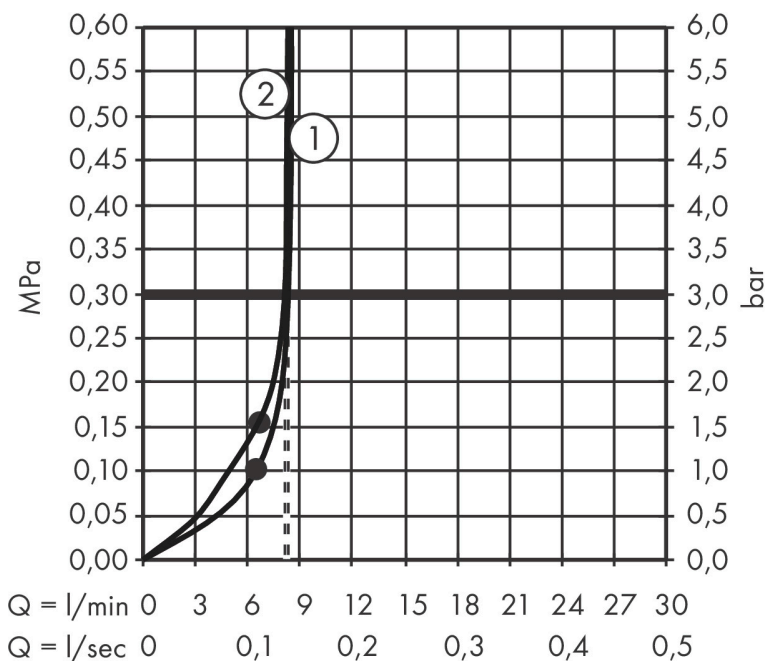

Merk	hansgrohe
Artikelnaam	Croma E Showerpipe 280 1jet EcoSmart met thermostaat
Art.nr.	27660000
Oppervlakte	chromo
Netto prijs	990,43 EUR

Product foto

Maat tekeningen

Kenmerken

- bestaat uit: hoofddouche, handdouche, douchethermostaat, doucheslang, schuifstuk, douchestang
- hoofddouche Croma E 280 1jet
- afmeting straalplaatoppervlak hoofddouche: 280 x 170 mm
- straalsoort hoofddouche: RainAir volle zachte regenstraal
- functie van: 6,3 l/min
- straalsoort handdouche: massagestraal, IntenseRain, SoftRain
- maximale doorstroomhoeveelheid van handdouche bij 3 bar: 8,5 l/min
- maximale doorstroomhoeveelheid voor Showerpipe bij 3 bar: 8,5 l/min
- minimale bedrijfsdruk: 1 bar
- maximale bedrijfsdruk: 10 bar
- kogelgewricht: hoek hoofddouche verstelbaar
- in hoogte verstelbaar schuifstuk met vergrendelend push-schuifstuk
- lengte douchearm hoofddouche: 340 mm
- draaibare douchearm
- CoolContact thermostaat: Zorgt dat de buitenkant niet warm wordt, waardoor douchen nog veiliger wordt
- thermostaat Ecostat E
- Veiligheidsblokkering bij 40°C
- SafetyFunctie: maximale warmwatertemperatuur vooraf instelbaar
- opbouwmontage

Technologie

Straalsoorten

Certificaat

Merk hansgrohe
 Artikelnaam **Croma E** Showerpipe 280 1jet EcoSmart met thermostaat
 Art.nr. 27660000
 Oppervlakte chroom
 Netto prijs 990,43 EUR

Stroomschema

1 Handdouche
 2 Hoofddouche

Merk	hansgrohe
Artikelnaam	Croma E Showerpipe 280 1jet EcoSmart met thermostaat
Art.nr.	27660000
Oppervlakte	chrom
Netto prijs	990,43 EUR

Installatievoorbeelden

i Afmetingen kunnen variëren vanwege keramische toleranties die verband houden met het productieproces.

Merk hansgrohe
 Artikelnaam **Croma E** Showerpipe 280 1jet EcoSmart met thermostaat
 Art.nr. 27660000
 Oppervlakte chroom
 Netto prijs 990,43 EUR

Explosietekening voor bouwjaar: >12/20

Merk	hansgrohe
Artikelnaam	Croma E Showerpipe 280 1jet EcoSmart met thermostaat
Art.nr.	27660000
Oppervlakte	chrom
Netto prijs	990,43 EUR