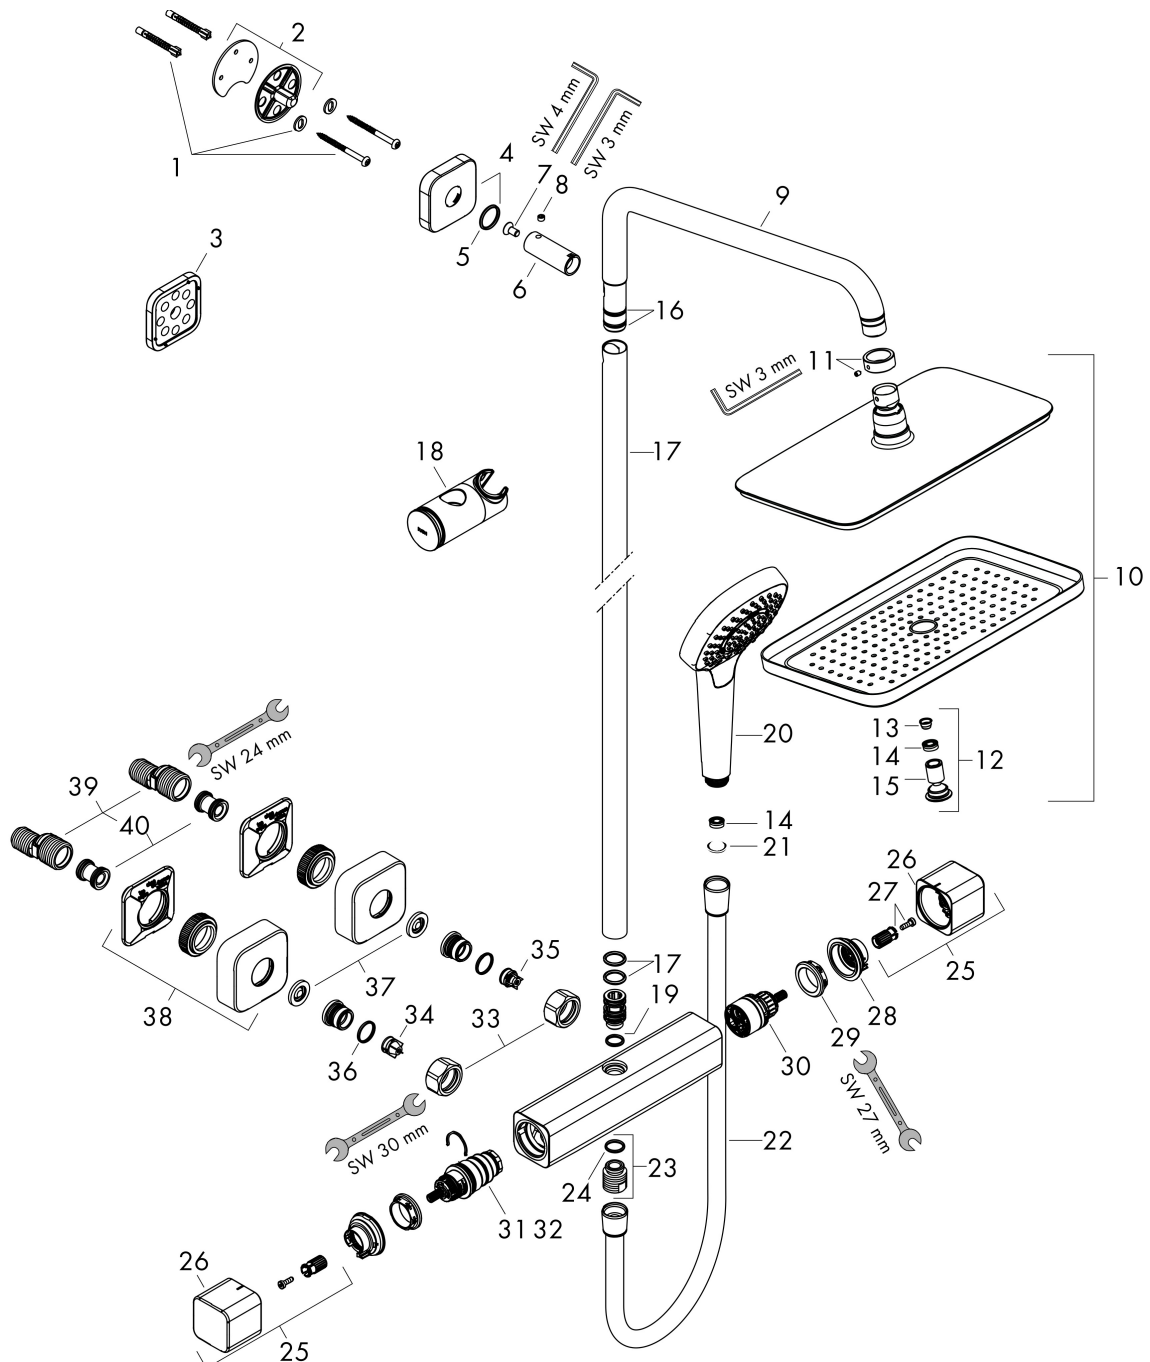

Merk hansgrohe
Artikelnaam **Croma E** Showerpipe 280 1jet EcoSmart met thermostaat
Art.nr. 27660000
Oppervlakte chroom
Netto prijs 990,43 EUR

Explosietekening voor bouwjaar: >12/20

Merk	hansgrohe
Artikelnaam	Croma E Showerpipe 280 1jet EcoSmart met thermostaat
Art.nr.	27660000
Oppervlakte	chrom
Netto prijs	990,43 EUR

Onderdelen voor bouwjaar: >12/20

Pos	Beschrijving	Art.nr.	Prijs
1	bevestigingsmateriaal	98716000	13,21
2	muurflans	95688000	26,73
3	opvulschijf 7 mm	93527000	21,22
4	rozet	93526000	13,21
5	O-ring 20x2,5	92602000	4,99
6	huls	92166000	34,01
7	schroef	92137000	4,99
8	inbusschroef M6x5	98447000	3,12
9	douche-arm	95985000	118,25
10	Hoofdouche	26258000	439,51
11	borgring	98942000	17,26
12	AIR ventiel	95416000	34,01
13	zeef	97735000	3,12
14	doorstroombegrenzer (9 l/min)	95659000	8,01
15	O-ring 7x2	98419000	3,12
16	O-ring 15x2,5	98131000	3,12
17	stijgbuis 973 mm / Ø 22 mm	92468000	118,25
18	schuifstuk cpl.	93517000	54,08
19	O-ring 12x2,25	98382000	3,12
20	Handdouche	26811400	78,00
21	zeefdichting	94246000	3,12
22	doucheslang Isiflex'B 1,60 m	28276000	33,73
23	aansluiting	95392000	17,26
24	O-ring 14x2	98129000	3,12
25	greep	93520000	81,54
26	drukknop	92848000	4,99
27	greepadapter m. schroef	93228000	8,01
28	aanslagring	93519000	3,12
29	moer	98913000	17,26
30	bovendeel met omstelling	98283000	66,87
31	temperatuur regeleenheid	98282000	95,16
32	regeleenheid voor verwisselde aansluitingen	92373000	236,70
33	moeren set	96157000	26,73
34	terugslagklep (drukbestendig tot 2 MPa)	93136000	26,73