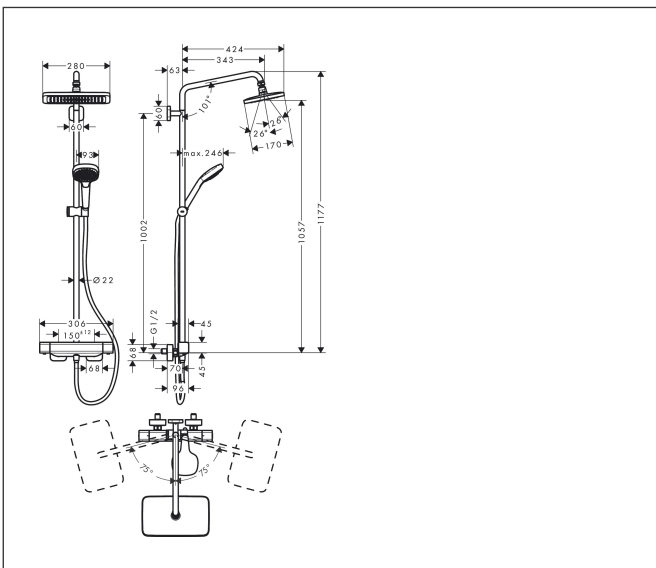

Merk	hansgrohe
Artikelnaam	Croma E Showerpipe 280 1jet EcoSmart met thermostaat
Art.nr.	27660000
Oppervlakte	chromo
Netto prijs	990,43 EUR

Product foto

Maat tekeningen

Kenmerken

- bestaat uit: hoofddouche, handdouche, douchethermostaat, doucheslang, schuifstuk, douchestang
- hoofddouche Croma E 280 1jet
- afmeting straalplaatoppervlak hoofddouche: 280 x 170 mm
- straalsoort hoofddouche: RainAir volle zachte regenstraal
- functie van: 6,3 l/min
- straalsoort handdouche: massagestraal, IntenseRain, SoftRain
- maximale doorstroomhoeveelheid van handdouche bij 3 bar: 8,5 l/min
- maximale doorstroomhoeveelheid voor Showerpipe bij 3 bar: 8,5 l/min
- minimale bedrijfsdruk: 1 bar
- maximale bedrijfsdruk: 10 bar
- kogelgewricht: hoek hoofddouche verstelbaar
- in hoogte verstelbaar schuifstuk met vergrendelend push-schuifstuk
- lengte douchearm hoofddouche: 340 mm
- draaibare douchearm
- CoolContact thermostaat: Zorgt dat de buitenkant niet warm wordt, waardoor douchen nog veiliger wordt
- thermostaat Ecostat E
- Veiligheidsblokkering bij 40°C
- SafetyFunctie: maximale warmwatertemperatuur vooraf instelbaar
- opbouwmontage

Technologie

Straalsoorten

Certificaat

Merk hansgrohe
 Artikelnaam **Croma E** Showerpipe 280 1jet EcoSmart met thermostaat
 Art.nr. 27660000
 Oppervlakte chroom
 Netto prijs 990,43 EUR

Stroomschema

1 Handdouche
 2 Hoofddouche

Merk	hansgrohe
Artikelnaam	Croma E Showerpipe 280 1jet EcoSmart met thermostaat
Art.nr.	27660000
Oppervlakte	chrom
Netto prijs	990,43 EUR

Installatievoorbeelden

i Afmetingen kunnen variëren vanwege keramische toleranties die verband houden met het productieproces.