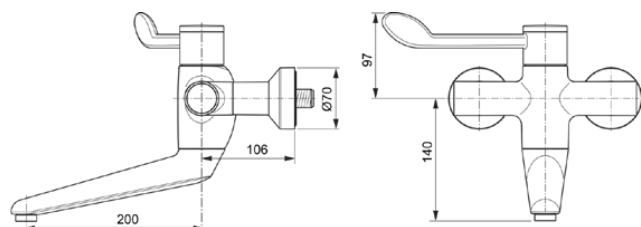

CERAPLUS SAFE SQ

A6700AA

CERAPLUS SAFE SQ | Wandmengkraan 400x325x237 mm, 200 mm sprong uitloop, ON / OFF S-Connectors in chroom afwerking, 8 l/min (3 bar), zonder waste | Sequentieel mengpatroon, Thermostatische functie, Water- en energiebesparend, Thermische disinfectie, SmartShine

Afbeelding & technische tekening

Algemene informatie

Productcategorie:	Wastafelmengkranen
Producttype:	Wandmengkraan
Merk:	Ideal Standard
Collectie:	CERAPLUS SAFE SQ
Ontwerper:	Artefakt
Colour:	AA - Chroom
Afwerking van het oppervlak:	glanzend
Hoogte (mm):	237
Breedte (mm):	400
Lengte / sprong (mm):	325
Bevestigingswijze:	S-koppelingen
Nettogewicht (kg):	3.72
EAN-code:	4015413339629