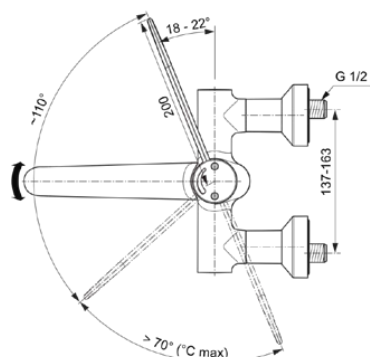

CERAPLUS SAFE SQ

A6700AA

CERAPLUS SAFE SQ | Wandmengkraan 400x325x237 mm, 200 mm sprong uitloop, ON / OFF S-Connectors in chroom afwerking, 8 l/min (3 bar), zonder waste | Sequentieel mengpatroon, Thermostatische functie, Water- en energiebesparend, Thermische disinfectie, SmartShine

Afbeelding & technische tekening

Algemene informatie

Productcategorie:	Wastafelmengkranen
Producttype:	Wandmengkraan
Merk:	Ideal Standard
Collectie:	CERAPLUS SAFE SQ
Ontwerper:	Artefakt
Colour:	AA - Chroom
Afwerking van het oppervlak:	glanzend
Hoogte (mm):	237
Breedte (mm):	400
Lengte / sprong (mm):	325
Bevestigingswijze:	S-koppelingen
Nettogewicht (kg):	3.72
EAN-code:	4015413339629