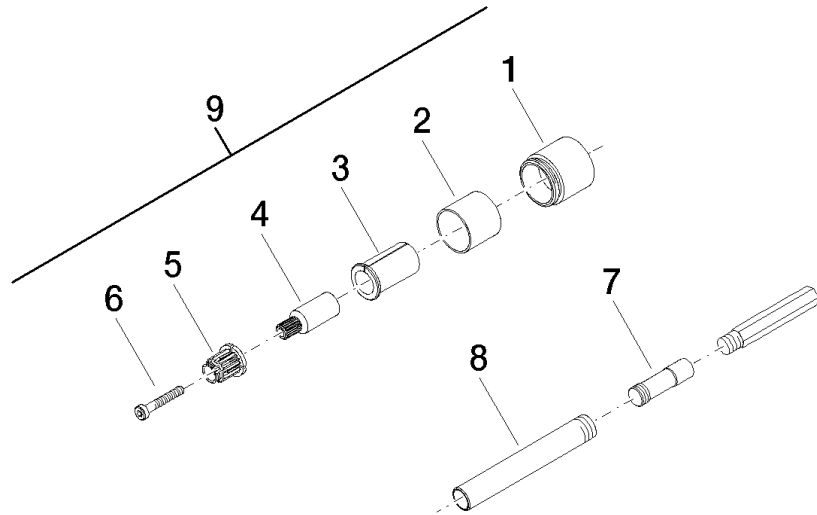

Verlängerung - Chrom

12 176 970

Verlängerung - Chrom

12 176 970

Verlängerung - Chrom

12 176 970

Verlängerung - Chrom

12 176 970

Verlängerung - Chrom

12 176 970

Ersatzteilstückliste

Nr.	Artikelnummer	Benennung	Verbaumenge	Lieferzeit
	09 21 02 016-00	Haube Ø 26 x 25 mm - Chrom	9	10