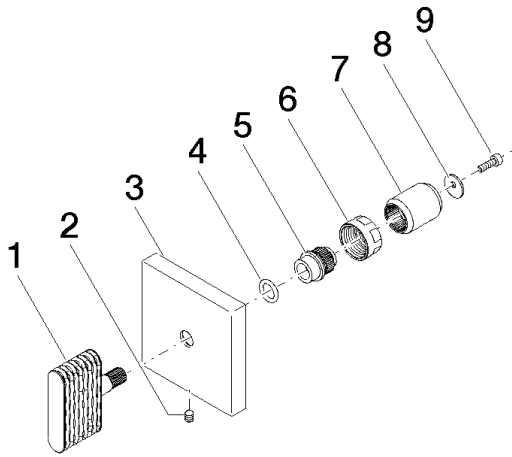

Griff für Unterputz Wand Neutral oval Treppe 60 x 60 x 40 mm - Chrom

90 20 70 053 01

Griff für Unterputz Wand Neutral oval Treppe 60 x 60 x 40 mm - Chrom

90 20 70 053 01

Griff für Unterputz Wand Neutral oval Treppe 60 x 60 x 40 mm - Chrom

90 20 70 053 01

Griff für Unterputz Wand Neutral oval Treppe 60 x 60 x 40 mm - Chrom

90 20 70 053 01

Produktversion bis 11/23/2020

Produktversion ab 11/23/2020

Produktversion ab 7/1/2022

Griff für Unterputz Wand Neutral oval Treppe 60 x 60 x 40 mm - Chrom

90 20 70 053 01

Ersatzteilstückliste

Produktversion bis 11/23/2020

Produktversion ab 11/23/2020

Produktversion ab 7/1/2022

Nr.	Artikelnummer	Benennung	Verbaumenge	Lieferzeit
	09 20 70 053-00	Griff für Zwei- / Drei-Wegeumstellung oval Treppe 46 x 43,5 x 11 mm - Chrom	9	10