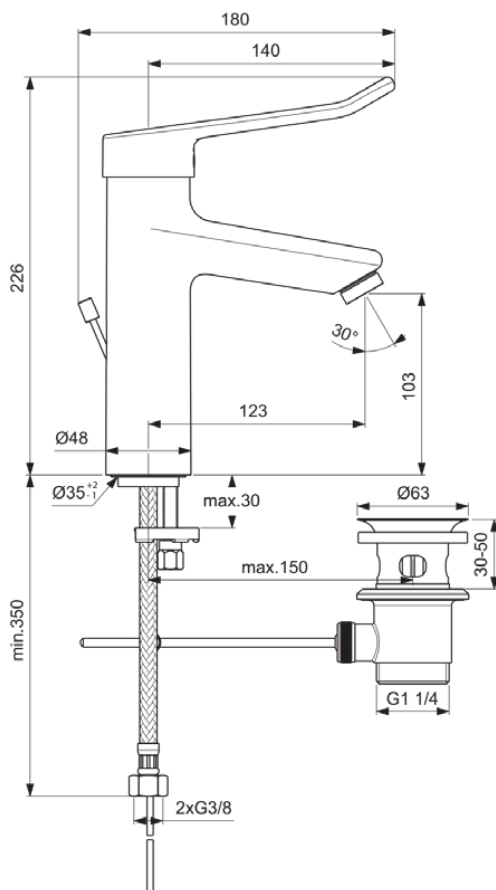

## BC103AA

CERAPLUS | Wastafelmengkraan 48x180x226 mm, 123 mm sprong uitloop in chroom afwerking, 8.4 l/min (3 bar), met waste | EasyFix, Click technologie, EPD, FirmaFlow, Anti-vandalisme, SmartShine

### Algemene informatie

Productcategorie:	Wastafelmengkranen
Producttype:	Wastafelmengkraan
Merk:	Ideal Standard
Collectie:	CERAPLUS
Ontwerper:	Artefakt
Colour:	AA - Chroom
Afwerking van het oppervlak:	glanzend
Hoogte (mm):	226
Breedte (mm):	48
Lengte / sprong (mm):	180
Bevestigingswijze:	EasyFix
Nettogewicht (kg):	2.05
EAN-code:	3800861059592