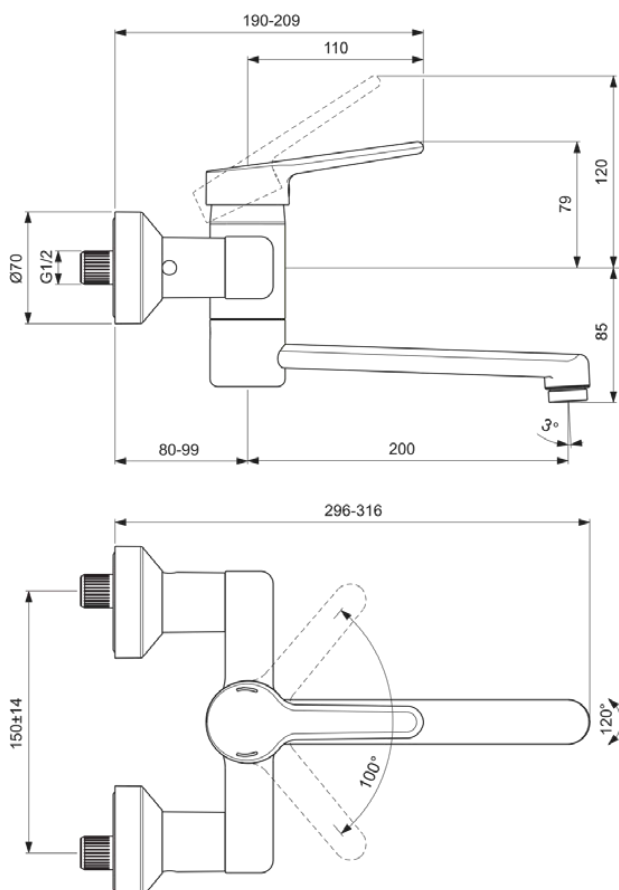

CERAPLUS

BC112AA

CERAPLUS | Wandmengkraan 316x180 mm, 200 mm sprong uitloop, ON / OFF S-Connectors in chroom afwerking, 5 l/min (3 bar), zonder waste | Click technologie, Ecoflow, EPD, FirmaFlow, SmartShine

Afbeelding & technische tekening

Algemene informatie

Productcategorie:	Wastafelmengkranen
Producttype:	Wandmengkraan
Merk:	Ideal Standard
Collectie:	CERAPLUS
Ontwerper:	Artefakt
Colour:	AA - Chroom
Afwerking van het oppervlak:	glanzend
Hoogte (mm):	180
Lengte / sprong (mm):	297 - 316
Bevestigingswijze:	S-koppelingen
Nettogewicht (kg):	2.53
EAN-code:	3800861059684

Productnormen & certificeringen

Normen: EN 248 | DIN 4109-1 | EN 200

Product specificaties

Aantal rozetten:	2
Aantal grepen:	1
BlueStart technologie:	Nee
Kleurcode:	AA
Kleuomschrijving:	chroom
Cool Body Technologie:	Nee
Afsluitbare S-koppelingen:	Ja
DVGW intrinsiek veilig:	Nee
FirmaFlow mengpatroon:	Ja
Toepassing greep:	Volume & temperatuurregeling
Positie greep:	Bovenkant
Ideal Pure technologie:	Nee
Met kettingoog:	Nee