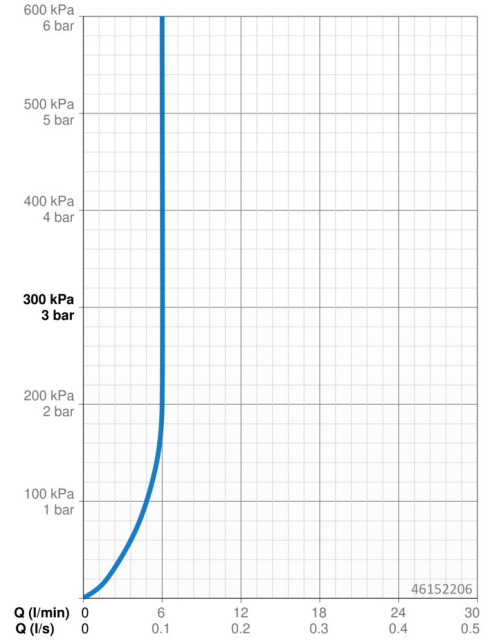

Technische gegevens

Doorstromingseigenschappen

Doorstroomhoeveelheid bij 3 bar (met debietregelaar)	6.0 l/min
Drukverlies bij doorstroomhoeveelheid (0,1 l/s)	2 bar

Technische eigenschappen

DN-maat	DN15
Warmwatertoevoer	max. +70°C
Werkdruk	0.5-10 bar
Aansluitmaat	G3/8
Projection	133 mm
Materiaal	brass

Voorschriften

EN-norm	EN 817
Geluidsklasse	I (ISO 3822)

Toestemmingen en Verklaringen

ABP	P-IX 29754/IA
EPD	S-P-06391

Duurzaamheid

EPD module A1 (kg CO2 eq.)	8,89
EPD module A2 (kg CO2 eq.)	0,43
EPD module A3 (kg CO2 eq.)	0,84
EPD module A1-A3 (kg CO2 eq.)	10,16
EPD module A4 (kg CO2 eq.)	0,28
EPD module B7 (kg CO2 eq.)	1854,00
EPD module C2 (kg CO2 eq.)	0,02
EPD module C3 (kg CO2 eq.)	0,02
EPD module C4 (kg CO2 eq.)	0,08
EPD module D (kg CO2 eq.)	-7,22