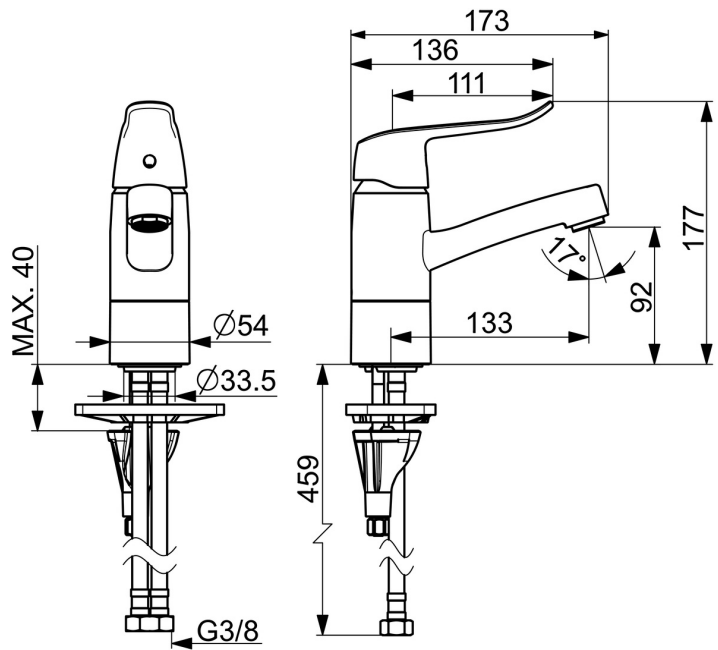

EAN: 4057304010781
static.hansa.com/46152206

- Wastafel
- Gezondheid en verzorging
- Eengreeps
- Wastafelmontage
- Chroom
- Draaibare uitloop, Draaibereik beperkende optie
- PCA® mousseur voor een drukonafhankelijke doorstroom, CASCADE® mousseur
- Lange hendel, Eengreeps bediend, Hendel met warm-koud-aanduiding
- Temperatuurbegrenzer, Temperatuurbegrenzer (achteraf instelbaar)
- ø 40 mm keramisch binnenwerk voor debiet en temperatuur instelling
- Flexibele aansluitslang(en)
- Kraanhuis gemaakt van DZR messing, 3S-installatie
- Zonder afvoergarnituur, Zonder trekstangopening

Technische gegevens

Doorstromingseigenschappen

Doorstroomhoeveelheid bij 3 bar (met debietregelaar)	6.0 l/min
Drukverlies bij doorstroomhoeveelheid (0,1 l/s)	2 bar

Technische eigenschappen

DN-maat	DN15
Warmwatertoevoer	max. +70°C
Werkdruk	0.5-10 bar
Aansluitmaat	G3/8
Projection	133 mm
Materiaal	brass

Reserveonderdelen

SP46102206

	Naam	Code
01	Hendel, L=136 Chroom	59914719
01	Lange hendel, L=162 Chroom	59914716
02	Kap Chroom Stopgezet	59914482
03	Schroefring, M4x1,5, SW 38	59914128
04	Binnenwerk, 4.0 Classic	59914129
05	Uitloop, L=210 Chroom	59914730
05	Uitloop, L=132 Stopgezet	59914483
06	Begrenzer, 40° -80°	59914540
06	Begrenzer, 120°	59914489
07	Bevestigingsschroeven, M8x1, L=130	59914474
08	Bevestigingsset	59914475
09	Mousseur, M24x1 STD HC B Chroom	59905830
09	Mousseur, M24x1 STD HC A Chroom	59902366
10	Glijring wit Stopgezet	59914490
11	Lippendichting	59914485
12	Glijring wit	59914486
13	Wasser	59914591
14	Verstevigingsplaat	59910008
N.I.	Flexibele aansluitingen, L=475, G3/8-M10x1 LH	59914468