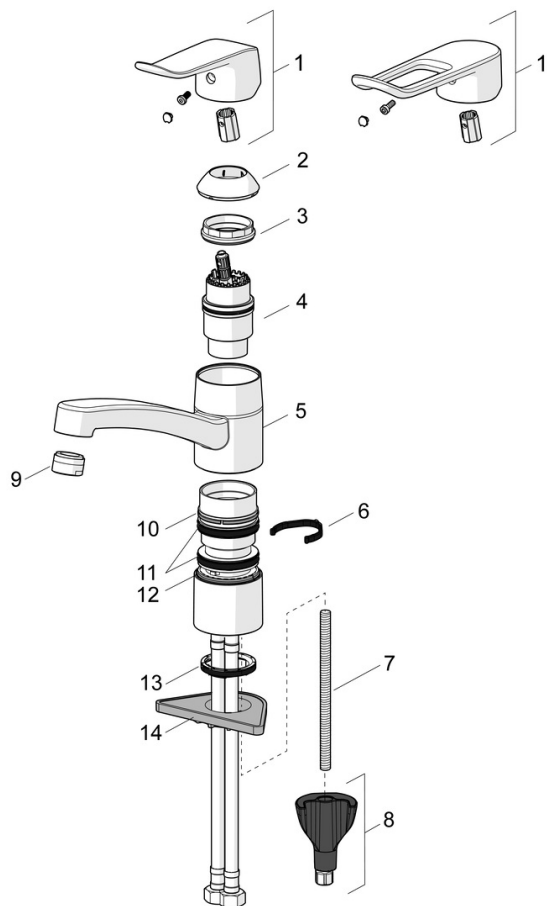

EAN: 4057304010781
static.hansa.com/46152206

- Wastafel
- Gezondheid en verzorging
- Eengreeps
- Wastafelmontage
- Chroom
- Draaibare uitloop, Draaibereik beperkende optie
- PCA® mousseur voor een drukonafhankelijke doorstroom, CASCADE® mousseur
- Lange hendel, Eengreeps bediend, Hendel met warm-koud-aanduiding
- Temperatuurbegrenzer, Temperatuurbegrenzer (achteraf instelbaar)
- ø 40 mm keramisch binnenwerk voor debiet en temperatuur instelling
- Flexibele aansluitslang(en)
- Kraanhuis gemaakt van DZR messing, 3S-installatie
- Zonder afvoergarnituur, Zonder trekstangopening

Technische gegevens

Doorstromingseigenschappen

Doorstroomhoeveelheid bij 3 bar (met debietregelaar)	6.0 l/min
Drukverlies bij doorstroomhoeveelheid (0,1 l/s)	2 bar

Technische eigenschappen

DN-maat	DN15
Warmwatertoevoer	max. +70°C
Werkdruk	0.5-10 bar
Aansluitmaat	G3/8
Projection	133 mm
Materiaal	brass

Reserveonderdelen

SP46102206

	Naam	Code
01	Hendel, L=136 Chroom	59914719
01	Lange hendel, L=162 Chroom	59914716
02	Kap Chroom Stopgezet	59914482
03	Schroefring, M4x1,5, SW 38	59914128
04	Binnenwerk, 4.0 Classic	59914129
05	Uitloop, L=210 Chroom	59914730
05	Uitloop, L=132 Stopgezet	59914483
06	Begrenzer, 40° -80°	59914540
06	Begrenzer, 120°	59914489
07	Bevestigingsschroeven, M8x1, L=130	59914474
08	Bevestigingsset	59914475
09	Mousseur, M24x1 STD HC B Chroom	59905830
09	Mousseur, M24x1 STD HC A Chroom	59902366
10	Glijring wit Stopgezet	59914490
11	Lippendichting	59914485
12	Glijring wit	59914486
13	Wasser	59914591
14	Verstevigingsplaat	59910008
N.I.	Flexibele aansluitingen, L=475, G3/8-M10x1 LH	59914468