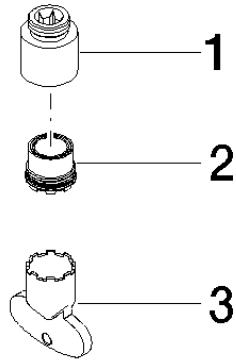

Luftsprudler Ø 19 x 22 mm, 4,54 l/min. - Platin gebürstet

90 23 01 168 01

Luftsprudler Ø 19 x 22 mm, 4,54 l/min. - Platin gebürstet

90 23 01 168 01

Luftsprudler Ø 19 x 22 mm, 4,54 l/min. - Platin gebürstet

90 23 01 168 01

Luftsprudler Ø 19 x 22 mm, 4,54 l/min. - Platin gebürstet

90 23 01 168 01

Produktversion bis 10/1/2020

Produktversion ab 10/1/2020

Luftsprudler Ø 19 x 22 mm, 4,54 l/min. - Platin gebürstet

90 23 01 168 01

Ersatzteilstückliste

Produktversion bis 10/1/2020

Produktversion ab 10/1/2020

Nr.	Artikelnummer	Benennung	Verbaumenge	Lieferzeit
	09 23 01 168-06	Luftsprudlerhülse Ø 19 x 22 mm - Platin gebürstet	3	10