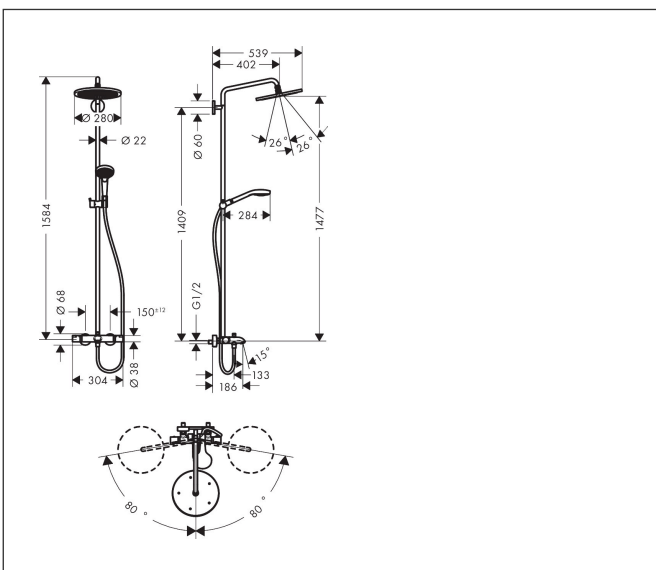

Merk	hansgrohe
Artikelnaam	Croma Select S Showerpipe 280 1jet met badthermostaat
Art.nr.	26792000
Oppervlakte	chromo
Netto prijs	1.291,03 EUR

Product foto

Maat tekeningen

Kenmerken

- bestaat uit: hoofddouche, handdouche, badthermostaat, doucheslang, schuifstuk, douchestang
- hoofddouche Croma 280
- afmeting straalplaatoppervlak hoofddouche: 280 mm
- straalsoort hoofddouche: RainAir volle zachte regenstraal
- oppervlak straalplaat: chromo
- functie van: 10,6 l/min
- max. waterdoorstroom baduitloop 20 l/min
- straalsoort handdouche: massagestraal, IntenseRain, SoftRain
- maximale doorstroomhoeveelheid van handdouche bij 3 bar: 13 l/min
- maximale doorstroomhoeveelheid voor Showerpipe bij 3 bar: 20 l/min
- minimale bedrijfsdruk: 1 bar
- maximale bedrijfsdruk: 10 bar
- kogelgewricht: hoek hoofddouche verstelbaar
- schuifstuk met hoogteverstelling
- draaibare douchearm
- thermostaat Ecostat Comfort
- Veiligheidsblokkering bij 40°C
- SafetyFunctie: maximale warmwatertemperatuur vooraf instelbaar
- functies bediend met draaigreep
- opbouwmontage
- hartafstand: 150 ± 12 mm

Technologie

Straalsoorten

Certificaat

Merk hansgrohe
 Artikelnaam **Croma Select S** Showerpipe 280 1jet met badthermostaat
 Art.nr. 26792000
 Oppervlakte chroom
 Netto prijs 1.291,03 EUR

Stroomschema

- 1 Handdouche
- 2 Hoofddouche
- 3 Baduitloop

Merk	hansgrohe
Artikelnaam	Croma Select S Showerpipe 280 1jet met badthermostaat
Art.nr.	26792000
Oppervlakte	chrom
Netto prijs	1.291,03 EUR

Installatievoorbeelden

i Afmetingen kunnen variëren vanwege keramische toleranties die verband houden met het productieproces.