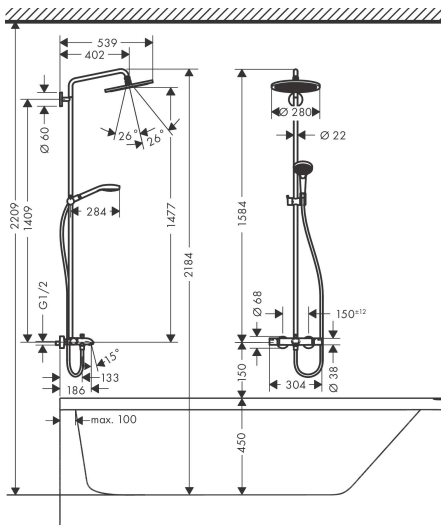

Merk	hansgrohe
Artikelnaam	Croma Select S Showerpipe 280 1jet met badthermostaat
Art.nr.	26792000
Oppervlakte	chromo
Netto prijs	1.291,03 EUR

Product foto

Maat tekeningen

Kenmerken

- bestaat uit: hoofddouche, handdouche, badthermostaat, doucheslang, schuifstuk, douchestang
- hoofddouche Croma 280
- afmeting straalplaatoppervlak hoofddouche: 280 mm
- straalsoort hoofddouche: RainAir volle zachte regenstraal
- oppervlak straalplaat: chromo
- functie van: 10,6 l/min
- max. waterdoorstroom baduitloop 20 l/min
- straalsoort handdouche: massagestraal, IntenseRain, SoftRain
- maximale doorstroomhoeveelheid van handdouche bij 3 bar: 13 l/min
- maximale doorstroomhoeveelheid voor Showerpipe bij 3 bar: 20 l/min
- minimale bedrijfsdruk: 1 bar
- maximale bedrijfsdruk: 10 bar
- kogelgewricht: hoek hoofddouche verstelbaar
- schuifstuk met hoogteverstelling
- draaibare douchearm
- thermostaat Ecostat Comfort
- Veiligheidsblokkering bij 40°C
- SafetyFunctie: maximale warmwatertemperatuur vooraf instelbaar
- functies bediend met draaigreep
- opbouwmontage
- hartafstand: 150 ± 12 mm

Technologie

Straalsoorten

Certificaat

Merk hansgrohe
 Artikelnaam **Croma Select S** Showerpipe 280 1jet met badthermostaat
 Art.nr. 26792000
 Oppervlakte chroom
 Netto prijs 1.291,03 EUR

Stroomschema

- 1 Handdouche
- 2 Hoofddouche
- 3 Baduitloop

Merk	hansgrohe
Artikelnaam	Croma Select S Showerpipe 280 1jet met badthermostaat
Art.nr.	26792000
Oppervlakte	chrom
Netto prijs	1.291,03 EUR

Installatievoorbeelden

i Afmetingen kunnen variëren vanwege keramische toleranties die verband houden met het productieproces.