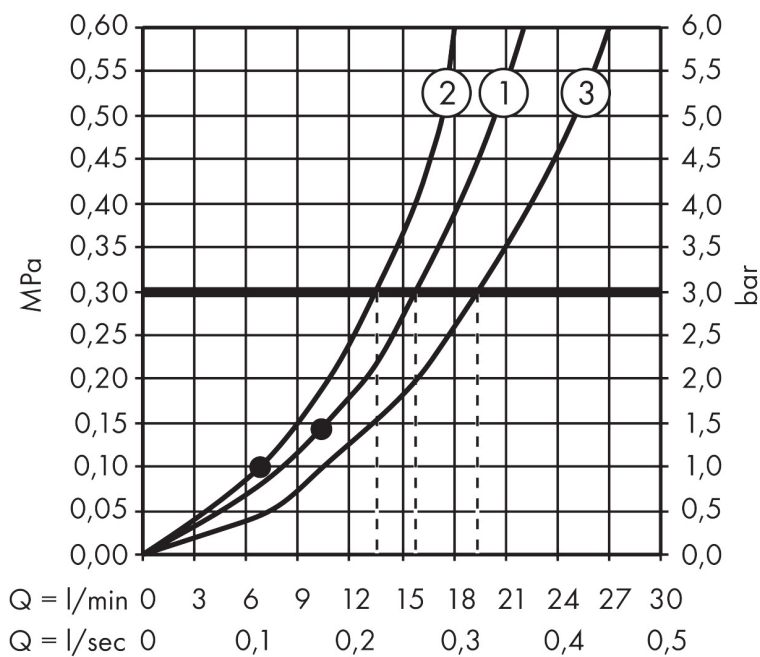

Merk	hansgrohe
Artikelnaam	Croma Select S Showerpipe 280 1jet met badthermostaat
Art.nr.	26792000
Oppervlakte	chromo
Netto prijs	1.291,03 EUR

Product foto

Maat tekeningen

Kenmerken

- bestaat uit: hoofddouche, handdouche, badthermostaat, doucheslang, schuifstuk, douchestang
- hoofddouche Croma 280
- afmeting straalplaatoppervlak hoofddouche: 280 mm
- straalsoort hoofddouche: RainAir volle zachte regenstraal
- oppervlak straalplaat: chromo
- functie van: 10,6 l/min
- max. waterdoorstroom baduitloop 20 l/min
- straalsoort handdouche: massagestraal, IntenseRain, SoftRain
- maximale doorstroomhoeveelheid van handdouche bij 3 bar: 13 l/min
- maximale doorstroomhoeveelheid voor Showerpipe bij 3 bar: 20 l/min
- minimale bedrijfsdruk: 1 bar
- maximale bedrijfsdruk: 10 bar
- kogelgewricht: hoek hoofddouche verstelbaar
- schuifstuk met hoogteverstelling
- draaibare douchearm
- thermostaat Ecostat Comfort
- Veiligheidsblokkering bij 40°C
- SafetyFunctie: maximale warmwatertemperatuur vooraf instelbaar
- functies bediend met draaigreep
- opbouwmontage
- hartafstand: 150 ± 12 mm

Technologie

Straalsoorten

Certificaat

Merk hansgrohe
 Artikelnaam **Croma Select S** Showerpipe 280 1jet met badthermostaat
 Art.nr. 26792000
 Oppervlakte chroom
 Netto prijs 1.291,03 EUR

Stroomschema

- 1 Handdouche
- 2 Hoofddouche
- 3 Baduitloop

Merk	hansgrohe
Artikelnaam	Croma Select S Showerpipe 280 1jet met badthermostaat
Art.nr.	26792000
Oppervlakte	chrom
Netto prijs	1.291,03 EUR

Installatievoorbeelden

i Afmetingen kunnen variëren vanwege keramische toleranties die verband houden met het productieproces.