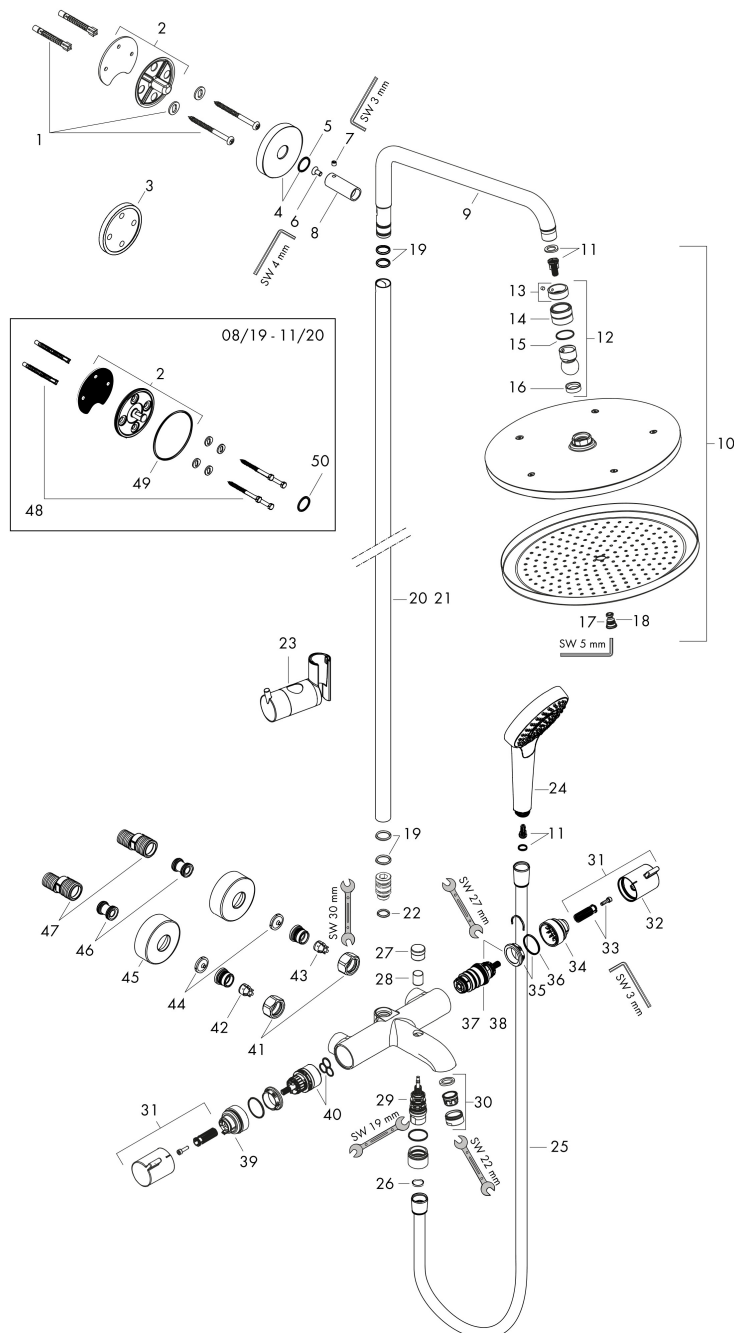

Merk hansgrohe
Artikelnaam **Croma Select S** Showerpipe 280 1jet met badthermostaat
Art.nr. 26792000
Oppervlakte chroom
Netto prijs 1.291,03 EUR

Explosietekening voor bouwjaar: >08/19

Merk	hansgrohe
Artikelnaam	Croma Select S Showerpipe 280 1jet met badthermostaat
Art.nr.	26792000
Oppervlakte	chrom
Netto prijs	1.291,03 EUR

Onderdelen voor bouwjaar: >08/19

Pos	Beschrijving	Art.nr.	Prijs
1	bevestigingsmateriaal	96179000	10,82
2	muurflans	95688000	26,73
3	opvulschijf 7 mm	95239000	13,21
4	rozet Ø 60 mm	95692000	17,26
5	O-ring 20x2,5	92602000	4,99
6	schroef	92137000	4,99
7	inbusschroef M6x5	98447000	3,12
8	huls	92166000	34,01
9	douche-arm	95985000	118,25
10	Hoofdouche	26220000	448,94
11	filter	97708000	4,99
12	kogelgewricht	98941000	34,01
13	borgring	98942000	17,26
14	moer	97958000	4,99
15	stelring	97536000	4,99
16	dichting	97606000	4,99
17	AIR ventiel	95794000	26,73
18	O-ring 7x2	98419000	3,12
19	O-ring 15x2,5	98131000	3,12
20	stijgbuis 1030 mm	95915000	118,25
21	stijgbuis 1400 mm	95983000	153,50
22	O-ring 12x2,25	98382000	3,12
23	schuifstuk cpl.	97651000	81,54
24	Handdouche	26800400	80,89
25	doucheslang Isiflex'B 2,00 m	28274000	36,14
26	dichting	98058000	3,12
27	trekknop	96466000	13,21
28	huls	97738000	4,99
29	omstelling compl.	94077000	34,01
30	perlator M24x1 (30 l/min)	96512000	13,21
31	greep	95836000	26,73
32	druknop	92848000	4,99
33	greepadapter m. schroef	95843000	8,01
34	aanslagring	95839000	17,26