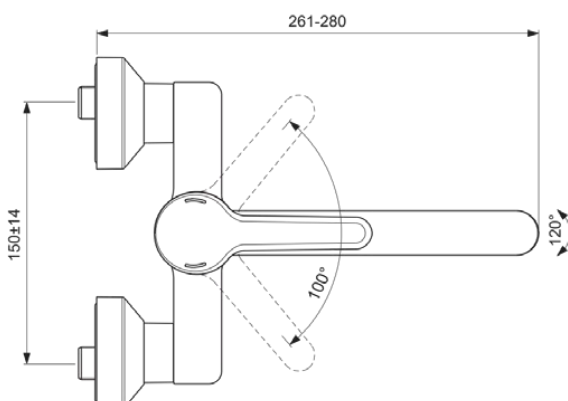

CERAPLUS

BC116AA

CERAPLUS | Wandmengkraan 261x180 mm, 200 mm sprong uitloop in chroom afwerking, 5 l/min (3 bar), zonder waste | Click technologie, Ecoflow, EPD, FirmaFlow, SmartShine

Afbeelding & technische tekening

Algemene informatie

Productcategorie:	Wastafelmengkranen
Producttype:	Wandmengkraan
Merk:	Ideal Standard
Collectie:	CERAPLUS
Ontwerper:	Artefakt
Colour:	AA - Chroom
Afwerking van het oppervlak:	glanzend
Hoogte (mm):	180
Lengte / sprong (mm):	261 - 280
Bevestigingswijze:	S-koppelingen
Nettogewicht (kg):	2.53
EAN-code:	3800861059721