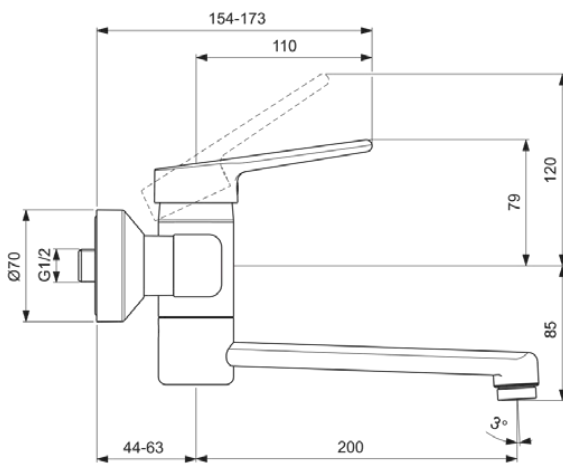

CERAPLUS

BC116AA

CERAPLUS | Wandmengkraan 261x180 mm, 200 mm sprong uitloop in chroom afwerking, 5 l/min (3 bar), zonder waste | Click technologie, Ecoflow, EPD, FirmaFlow, SmartShine

Afbeelding & technische tekening

Algemene informatie

Productcategorie:	Wastafelmengkranen
Producttype:	Wandmengkraan
Merk:	Ideal Standard
Collectie:	CERAPLUS
Ontwerper:	Artefakt
Colour:	AA - Chroom
Afwerking van het oppervlak:	glanzend
Hoogte (mm):	180
Lengte / sprong (mm):	261 - 280
Bevestigingswijze:	S-koppelingen
Nettogewicht (kg):	2.53
EAN-code:	3800861059721