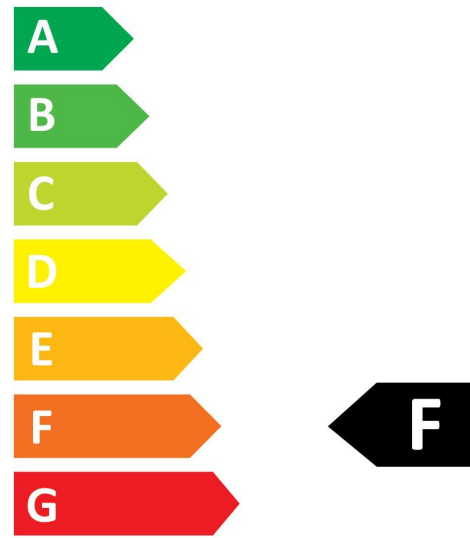

## Energy label

 **ENERG** ⚡  
**SYLVANIA**  
0029639

**8**  
kWh/1000h

2019/2015

 **ENERG** ⚡  
**SYLVANIA**  
0029639

**8**  
kWh/1000h

2019/2015

Light your world