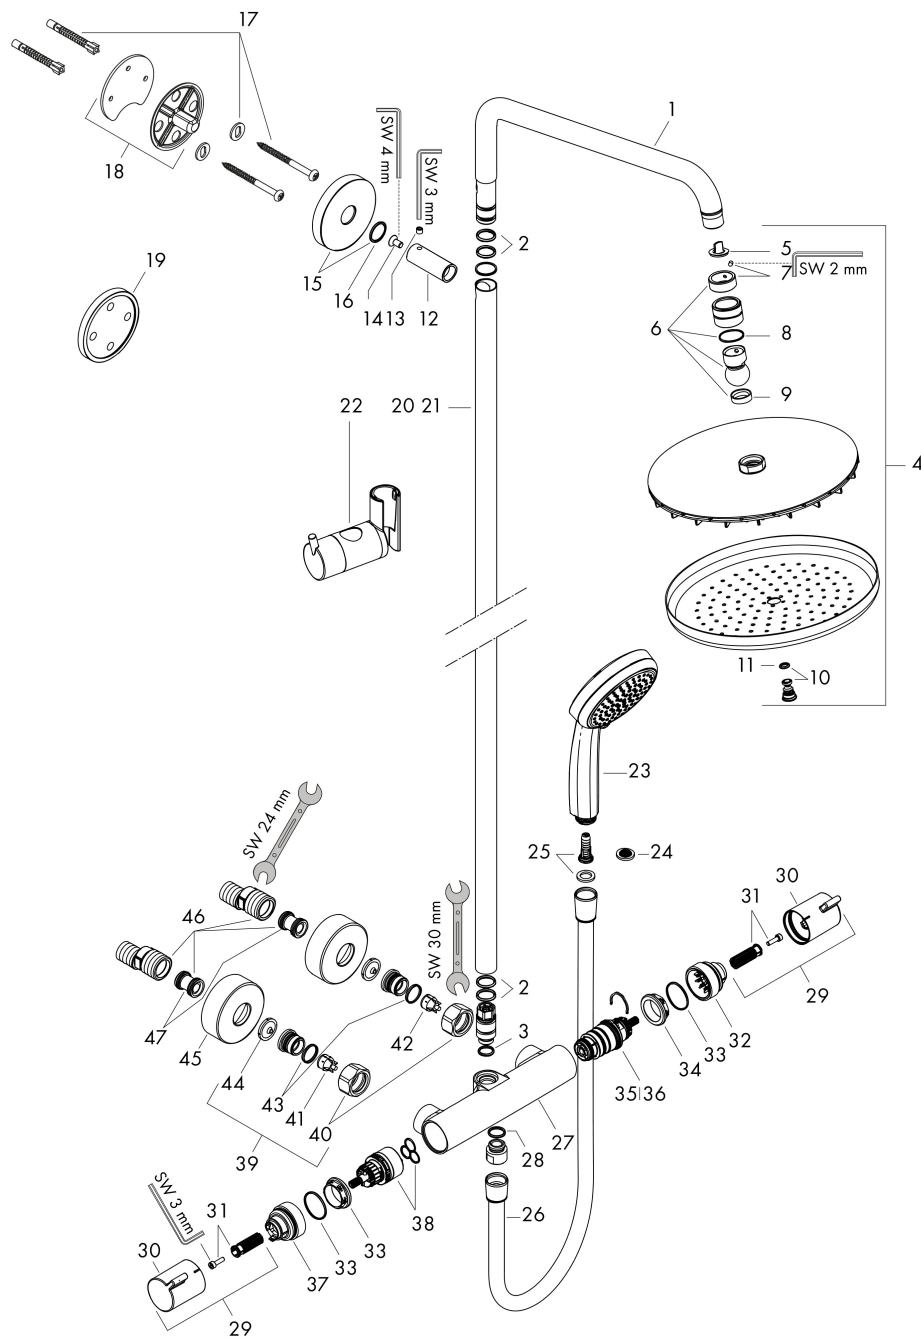

Explosietekening voor bouwjaar: >12/20

Merk	hansgrohe
Artikelnaam	Croma Showerpipe 220 1jet met thermostaat
Art.nr.	27185000
Oppervlakte	chrom
Netto prijs	914,58 EUR

Onderdelen voor bouwjaar: >12/20

Pos	Beschrijving	Art.nr.	Prijs
1	douche-arm	95985000	118,25
2	O-ring 15x2,5	98131000	3,12
3	O-ring 12x2,25	98382000	3,12
4	Hoofdouche	26464000	288,28
5	zeefdichting	96477000	3,12
6	kogelgewricht	98941000	34,01
7	borgring	98942000	17,26
8	stelring	97536000	4,99
9	dichting	97606000	4,99
10	AIR ventiel	95794000	26,73
11	O-ring 7x2	98419000	3,12
12	huls	92166000	34,01
13	inbusschroef M6x5	98447000	3,12
14	schroef	92137000	4,99
15	rozet Ø 60 mm	95692000	17,26
16	O-ring 20x2,5	92602000	4,99
17	bevestigingsmateriaal	96179000	10,82
18	muurflans	95688000	26,73
19	opvulschijf 7 mm	95239000	13,21
20	stijgbuis 1030 mm	95915000	118,25
21	stijgbuis 1400 mm	95983000	153,50
22	schuifstuk cpl.	97651000	81,54
23	Handdouche	28535000	41,81
24	zeefdichting	94246000	3,12
25	filter	97708000	4,99
26	doucheslang Isiflex'B 1,60 m	28276000	33,73
27	Thermostaat	92147000	510,85
28	O-ring 14x2	98129000	3,12
29	greep	95836000	26,73
30	drukknop	92848000	4,99
31	greepadapter m. schroef	95843000	8,01
32	aanslagring	95839000	17,26
33	O-ring 26x1,5	98390000	3,12
34	moer	98913000	17,26

Merk	hansgrohe
Artikelnaam	Croma Showerpipe 220 1jet met thermostaat
Art.nr.	27185000
Oppervlakte	chrom
Netto prijs	914,58 EUR

Onderdelen voor bouwjaar: >12/20

Pos	Beschrijving	Art.nr.	Prijs
35	temperatuur regeleenheid	98282000	95,16
36	regeleenheid voor verwisselde aansluitingen	92373000	236,70
37	aanslagring voor bovendee	95927000	26,73
38	bovendee met omstelling	98283000	66,87
39	koppelingenset	94285000	59,63
40	moeren set	96157000	26,73
41	terugslagklep (drukbestendig tot 2 MPa)	93136000	26,73
42	terugslagklep	96737000	26,73
43	O-ring 17x1,5	98137000	3,12
44	zeefdichting	96922000	8,01
45	rozet Ø 68 mm	96467000	17,26
46	S-koppelingenset (±12 mm)	94140000	42,22
47	slagdemper	96429000	4,99