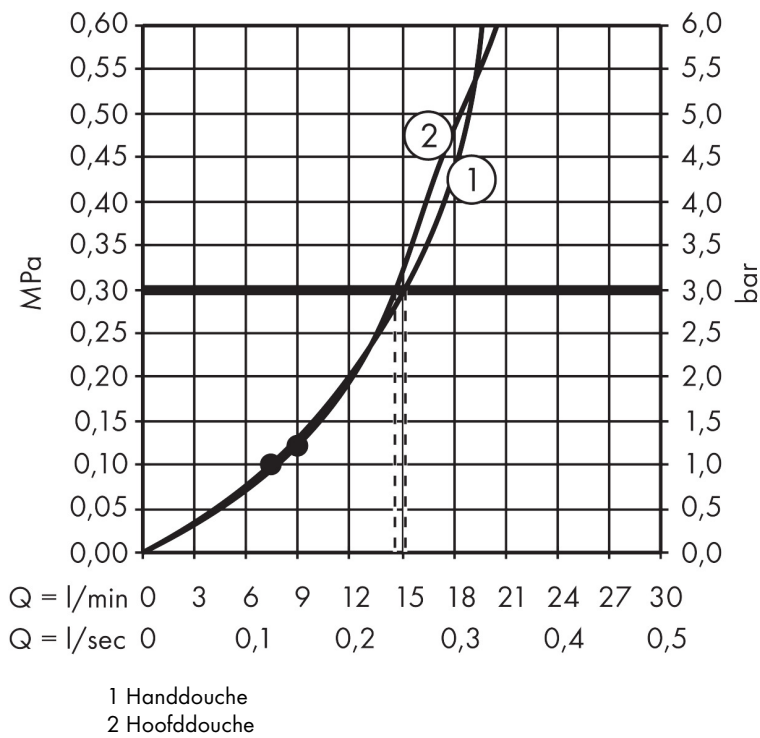

Certificaat

Merk hansgrohe
 Artikelnaam **Croma** Showerpipe 220 1jet met thermostaat
 Art.nr. 27185000
 Oppervlakte chroom
 Netto prijs 914,58 EUR

Stroomschema

Merk hansgrohe
 Artikelnaam **Croma** Showerpipe 220 1jet met thermostaat
 Art.nr. 27185000
 Oppervlakte chroom
 Netto prijs 914,58 EUR

Explosietekening voor bouwjaar: >12/20

Merk	hansgrohe
Artikelnaam	Croma Showerpipe 220 1jet met thermostaat
Art.nr.	27185000
Oppervlakte	chrom
Netto prijs	914,58 EUR

Onderdelen voor bouwjaar: >12/20

Pos	Beschrijving	Art.nr.	Prijs
1	douche-arm	95985000	118,25
2	O-ring 15x2,5	98131000	3,12
3	O-ring 12x2,25	98382000	3,12
4	Hoofdouche	26464000	288,28
5	zeefdichting	96477000	3,12
6	kogelgewricht	98941000	34,01
7	borgring	98942000	17,26
8	stelring	97536000	4,99
9	dichting	97606000	4,99
10	AIR ventiel	95794000	26,73
11	O-ring 7x2	98419000	3,12
12	huls	92166000	34,01
13	inbusschroef M6x5	98447000	3,12
14	schroef	92137000	4,99
15	rozet Ø 60 mm	95692000	17,26
16	O-ring 20x2,5	92602000	4,99
17	bevestigingsmateriaal	96179000	10,82
18	muurflans	95688000	26,73
19	opvulschijf 7 mm	95239000	13,21
20	stijgbuis 1030 mm	95915000	118,25
21	stijgbuis 1400 mm	95983000	153,50
22	schuifstuk cpl.	97651000	81,54
23	Handdouche	28535000	41,81
24	zeefdichting	94246000	3,12
25	filter	97708000	4,99
26	doucheslang Isiflex'B 1,60 m	28276000	33,73
27	Thermostaat	92147000	510,85
28	O-ring 14x2	98129000	3,12
29	greep	95836000	26,73
30	drukknop	92848000	4,99
31	greepadapter m. schroef	95843000	8,01
32	aanslagring	95839000	17,26
33	O-ring 26x1,5	98390000	3,12
34	moer	98913000	17,26