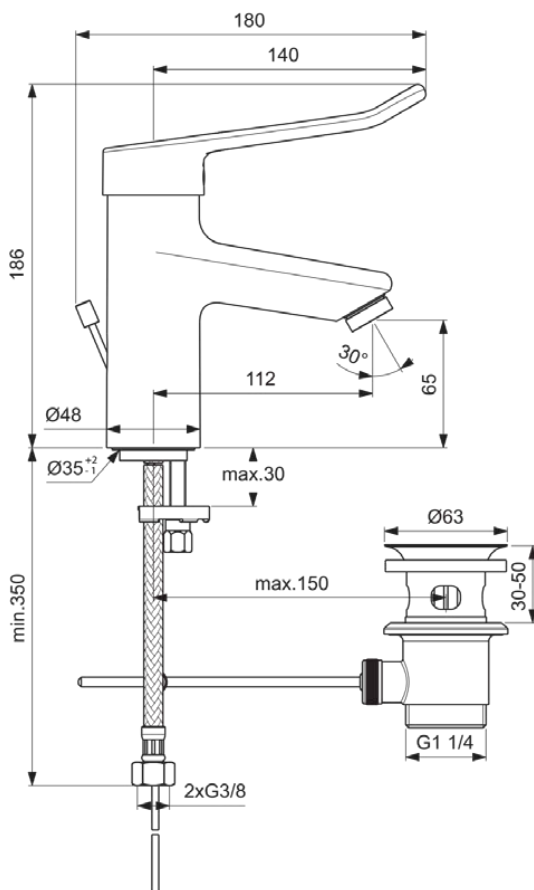

## BC095AA

CERAPLUS | Wastafelmengkraan 48x180x186 mm, 112 mm sprong uitloop in chroom afwerking, 8.4 l/min (3 bar), met waste | EasyFix, Click technologie, EPD, FirmaFlow, Anti-vandalisme, SmartShine

### Algemene informatie

Productcategorie:	Wastafelmengkranen
Producttype:	Wastafelmengkraan
Merk:	Ideal Standard
Collectie:	CERAPLUS
Ontwerper:	Artefakt
Colour:	AA - Chroom
Afwerking van het oppervlak:	glanzend
Hoogte (mm):	186
Breedte (mm):	48
Lengte / sprong (mm):	180
Bevestigingswijze:	EasyFix
Nettogewicht (kg):	1.82
EAN-code:	3800861059516