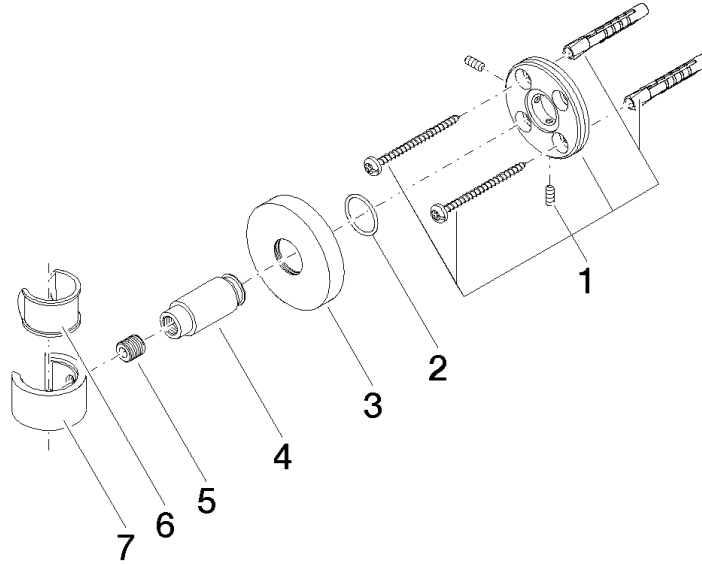

28 050 625 Product version from 10/1/2023

• rosette Ø 55 mm

	Matte Black	28 050 625-33
	Chrome	28 050 625-00
	Brushed Platinum	28 050 625-06
	Dark Chrome	28 050 625-19
	Light Gold (PVD)	28 050 625-26
	Brushed Light Gold (PVD)	28 050 625-27
	Brushed Durabronze (23kt Gold)	28 050 625-28
	Brushed Gold (PVD)	28 050 625-37
	Brushed Dark Brass (PVD)	28 050 625-39
	Brushed Bronze (PVD)	28 050 625-42
	Brushed Dark Bronze (PVD)	28 050 625-43
	Brushed Champagne (22kt Gold)	28 050 625-46
	Champagne (22kt Gold)	28 050 625-47
	Brushed Chrome	28 050 625-93
	Brushed Dark Platinum	28 050 625-99

28 050 625 Product version from 10/1/2023

mm [inches]

28 050 625 Product version from 10/1/2023

Parts for other finishes can be found here: [Chrome](#)

### Spare parts list

No.	Item Number	Name	Quantity used	Delivery time
4	08 17 62 550-33	Holder Spray fork Ø 18 x 42 mm - Matte Black	1.00	40
1	05 17 62 500 00 90	Attachment set round M50 x 1,5 mm -	1.00	14
2	90 14 10 032 00 90	O-Ring 18,1 x 1,6 mm -	1.00	14
5	08 18 50 585 90	Pipe Ø 10 x 10 mm -	1.00	14
3	08 27 62 500-33	Rosette Ø 55 x 9,5 mm - Matte Black	1.00	40
6	90 18 40 035 00 90	Sleeve -	1.00	14
7	09 17 20 014-33	Holder for hand shower Fork 20 x 35 x 31 mm - Matte Black	1.00	40