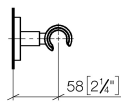

28 050 625 Product version from 10/1/2023

• rosette Ø 55 mm

	Matte Black	28 050 625-33
	Chrome	28 050 625-00
	Brushed Platinum	28 050 625-06
	Dark Chrome	28 050 625-19
	Light Gold (PVD)	28 050 625-26
	Brushed Light Gold (PVD)	28 050 625-27
	Brushed Durabronze (23kt Gold)	28 050 625-28
	Brushed Gold (PVD)	28 050 625-37
	Brushed Dark Brass (PVD)	28 050 625-39
	Brushed Bronze (PVD)	28 050 625-42
	Brushed Dark Bronze (PVD)	28 050 625-43
	Brushed Champagne (22kt Gold)	28 050 625-46
	Champagne (22kt Gold)	28 050 625-47
	Brushed Chrome	28 050 625-93
	Brushed Dark Platinum	28 050 625-99

28 050 625 Product version from 10/1/2023

mm [inches]

28 050 625 Product version from 10/1/2023

Parts for other finishes can be found here: [Chrome](#)

### Spare parts list

No.	Item Number	Name	Quantity used	Delivery time
4	08 17 62 550-33	Holder Spray fork Ø 18 x 42 mm - Matte Black	1.00	40
1	05 17 62 500 00 90	Attachment set round M50 x 1,5 mm -	1.00	14
2	90 14 10 032 00 90	O-Ring 18,1 x 1,6 mm -	1.00	14
5	08 18 50 585 90	Pipe Ø 10 x 10 mm -	1.00	14
3	08 27 62 500-33	Rosette Ø 55 x 9,5 mm - Matte Black	1.00	40
6	90 18 40 035 00 90	Sleeve -	1.00	14
7	09 17 20 014-33	Holder for hand shower Fork 20 x 35 x 31 mm - Matte Black	1.00	40