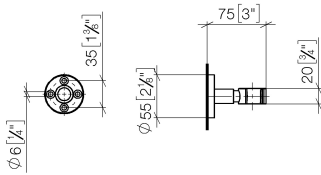

28 050 625 Product version from 10/1/2023

• rosette Ø 55 mm

	Matte Black	28 050 625-33
	Chrome	28 050 625-00
	Brushed Platinum	28 050 625-06
	Dark Chrome	28 050 625-19
	Light Gold (PVD)	28 050 625-26
	Brushed Light Gold (PVD)	28 050 625-27
	Brushed Durabronze (23kt Gold)	28 050 625-28
	Brushed Gold (PVD)	28 050 625-37
	Brushed Dark Brass (PVD)	28 050 625-39
	Brushed Bronze (PVD)	28 050 625-42
	Brushed Dark Bronze (PVD)	28 050 625-43
	Brushed Champagne (22kt Gold)	28 050 625-46
	Champagne (22kt Gold)	28 050 625-47
	Brushed Chrome	28 050 625-93
	Brushed Dark Platinum	28 050 625-99

28 050 625 Product version from 10/1/2023

mm [inches]

28 050 625 Product version from 10/1/2023

Parts for other finishes can be found here: [Chrome](#)

### Spare parts list

No.	Item Number	Name	Quantity used	Delivery time
4	08 17 62 550-33	Holder Spray fork Ø 18 x 42 mm - Matte Black	1.00	40
1	05 17 62 500 00 90	Attachment set round M50 x 1,5 mm -	1.00	14
2	90 14 10 032 00 90	O-Ring 18,1 x 1,6 mm -	1.00	14
5	08 18 50 585 90	Pipe Ø 10 x 10 mm -	1.00	14
3	08 27 62 500-33	Rosette Ø 55 x 9,5 mm - Matte Black	1.00	40
6	90 18 40 035 00 90	Sleeve -	1.00	14
7	09 17 20 014-33	Holder for hand shower Fork 20 x 35 x 31 mm - Matte Black	1.00	40