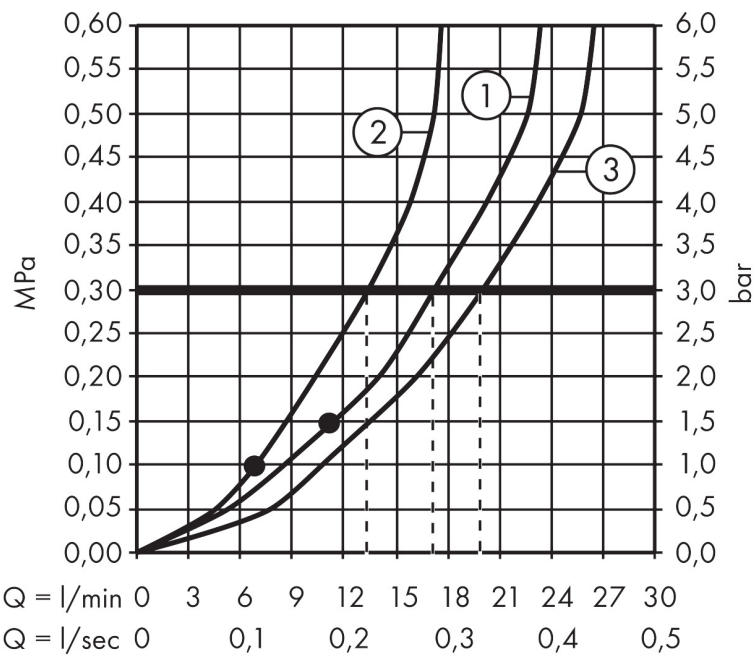

Merk	hansgrohe
Artikelnaam	Crometta E Showerpipe 240 1jet met badthermostaat
Art.nr.	27298000
Oppervlakte	chrom
Netto prijs	852,98 EUR

Product foto

Maat tekeningen

Kenmerken

- bestaat uit: hoofddouche, handdouche, badthermostaat, doucheslang, schuifstuk, douchestang
- hoofddouche Crometta E 240
- afmeting straalplaatoppervlak hoofddouche: 240 x 240 mm
- straalsoort hoofddouche: Rain
- oppervlak straalplaat: chrom
- doorstroomhoeveelheid Rain bij 3 bar: 17 l/min
- max. waterdoorstroom baduitloop 20 l/min
- straalsoort handdouche: Rain, IntenseRain
- maximale doorstroomhoeveelheid van handdouche bij 3 bar: 13,5 l/min
- maximale doorstroomhoeveelheid voor Showerpipe bij 3 bar: 19,5 l/min
- minimale bedrijfsdruk: 1 bar
- maximale bedrijfsdruk: 10 bar
- kogelgewricht: hoek hoofddouche verstelbaar
- hellingshoek van de houder is 45° verstelbaar
- schuifstuk met hoogteverstelling
- lengte douchearm hoofddouche: 350 mm
- thermostaat Ecostat Comfort
- Veiligheidsblokkering bij 40°C
- SafetyFunctie: maximale warmwatertemperatuur vooraf instelbaar
- functies bediend met draaigreep
- opbouwmontage

Technologie

Straalsoorten

Certificaat

Merk hansgrohe
 Artikelnaam **Crometta E** Showerpipe 240 1jet met badthermostaat
 Art.nr. 27298000
 Oppervlakte chroom
 Netto prijs 852,98 EUR

Stroomschema

- 1 Handdouche
- 2 Hoofddouche
- 3 Baduitloop

Merk	hansgrohe
Artikelnaam	Crometta E Showerpipe 240 1jet met badthermostaat
Art.nr.	27298000
Oppervlakte	chrom
Netto prijs	852,98 EUR

Installatievoorbeelden

i Afmetingen kunnen variëren vanwege keramische toleranties die verband houden met het productieproces.