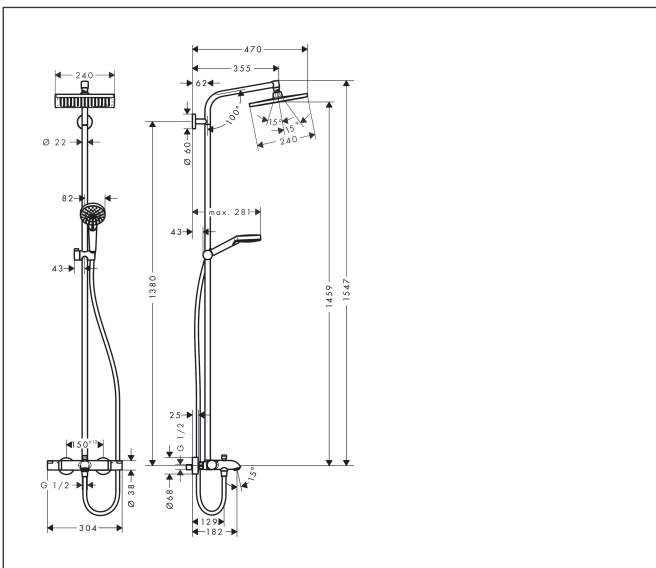

Merk	hansgrohe
Artikelnaam	Crometta E Showerpipe 240 1jet met badthermostaat
Art.nr.	27298000
Oppervlakte	chrom
Netto prijs	852,98 EUR

Product foto

Maat tekeningen

Kenmerken

- bestaat uit: hoofddouche, handdouche, badthermostaat, doucheslang, schuifstuk, douchestang
- hoofddouche Crometta E 240
- afmeting straalplaatoppervlak hoofddouche: 240 x 240 mm
- straalsoort hoofddouche: Rain
- oppervlak straalplaat: chrom
- doorstroomhoeveelheid Rain bij 3 bar: 17 l/min
- max. waterdoorstroom baduitloop 20 l/min
- straalsoort handdouche: Rain, IntenseRain
- maximale doorstroomhoeveelheid van handdouche bij 3 bar: 13,5 l/min
- maximale doorstroomhoeveelheid voor Showerpipe bij 3 bar: 19,5 l/min
- minimale bedrijfsdruk: 1 bar
- maximale bedrijfsdruk: 10 bar
- kogelgewricht: hoek hoofddouche verstelbaar
- hellingshoek van de houder is 45° verstelbaar
- schuifstuk met hoogteverstelling
- lengte douchearm hoofddouche: 350 mm
- thermostaat Ecostat Comfort
- Veiligheidsblokkering bij 40°C
- SafetyFunctie: maximale warmwatertemperatuur vooraf instelbaar
- functies bediend met draaigreep
- opbouwmontage

Technologie

Straalsoorten

Certificaat

Merk hansgrohe
 Artikelnaam **Crometta E** Showerpipe 240 1jet met badthermostaat
 Art.nr. 27298000
 Oppervlakte chroom
 Netto prijs 852,98 EUR

Stroomschema

- 1 Handdouche
- 2 Hoofddouche
- 3 Baduitloop

Merk	hansgrohe
Artikelnaam	Crometta E Showerpipe 240 1jet met badthermostaat
Art.nr.	27298000
Oppervlakte	chrom
Netto prijs	852,98 EUR

Installatievoorbeelden

i Afmetingen kunnen variëren vanwege keramische toleranties die verband houden met het productieproces.