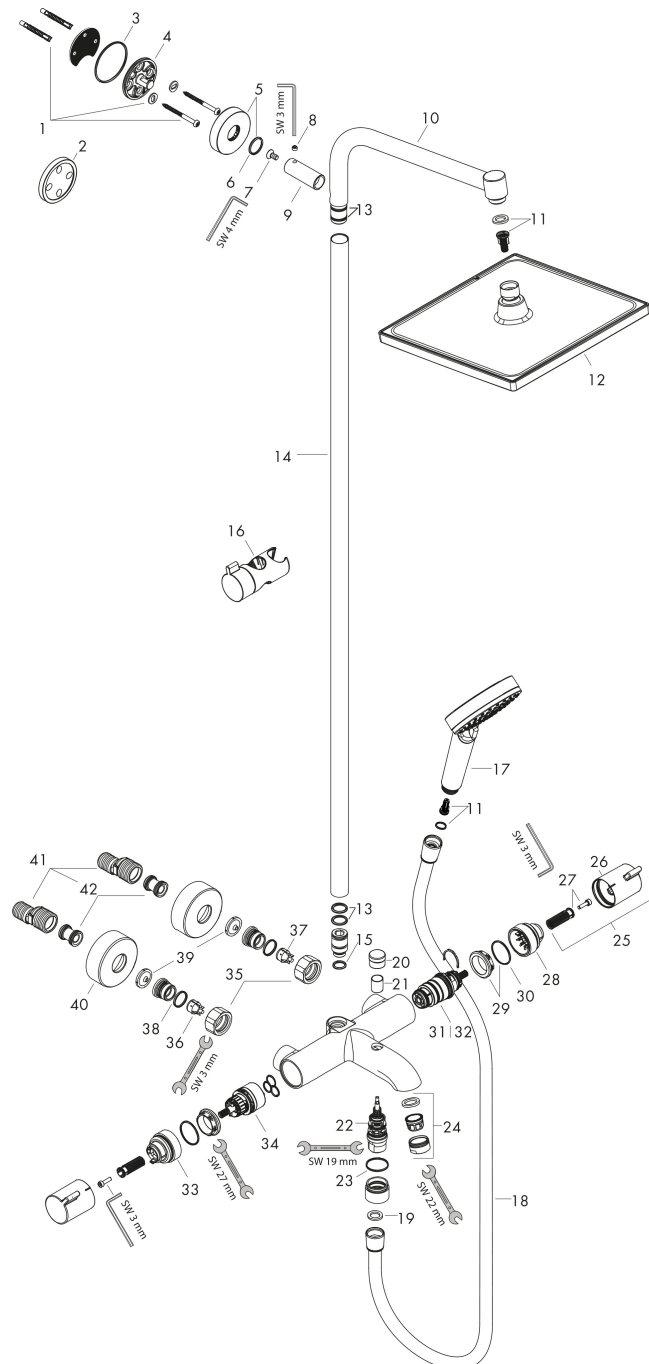

Merk	hansgrohe
Artikelnaam	Crometta E Showerpipe 240 1jet met badthermostaat
Art.nr.	27298000
Oppervlakte	chrom
Netto prijs	852,98 EUR

Product foto

Maat tekeningen

Kenmerken

- bestaat uit: hoofddouche, handdouche, badthermostaat, doucheslang, schuifstuk, douchestang
- hoofddouche Crometta E 240
- afmeting straalplaatoppervlak hoofddouche: 240 x 240 mm
- straalsoort hoofddouche: Rain
- oppervlak straalplaat: chrom
- doorstroomhoeveelheid Rain bij 3 bar: 17 l/min
- max. waterdoorstroom baduitloop 20 l/min
- straalsoort handdouche: Rain, IntenseRain
- maximale doorstroomhoeveelheid van handdouche bij 3 bar: 13,5 l/min
- maximale doorstroomhoeveelheid voor Showerpipe bij 3 bar: 19,5 l/min
- minimale bedrijfsdruk: 1 bar
- maximale bedrijfsdruk: 10 bar
- kogelgewricht: hoek hoofddouche verstelbaar
- hellingshoek van de houder is 45° verstelbaar
- schuifstuk met hoogteverstelling
- lengte douchearm hoofddouche: 350 mm
- thermostaat Ecostat Comfort
- Veiligheidsblokkering bij 40°C
- SafetyFunctie: maximale warmwatertemperatuur vooraf instelbaar
- functies bediend met draaigreep
- opbouwmontage

Technologie

Straalsoorten

Certificaat

Merk hansgrohe
 Artikelnaam **Crometta E** Showerpipe 240 1jet met badthermostaat
 Art.nr. 27298000
 Oppervlakte chroom
 Netto prijs 852,98 EUR

Stroomschema

- 1 Handdouche
- 2 Hoofddouche
- 3 Baduitloop

Merk	hansgrohe
Artikelnaam	Crometta E Showerpipe 240 1jet met badthermostaat
Art.nr.	27298000
Oppervlakte	chrom
Netto prijs	852,98 EUR

Installatievoorbeelden

i Afmetingen kunnen variëren vanwege keramische toleranties die verband houden met het productieproces.

Merk hansgrohe
 Artikelnaam **Crometta E** Showerpipe 240 1jet met badthermostaat
 Art.nr. 27298000
 Oppervlakte chroom
 Netto prijs 852,98 EUR

Explosietekening voor bouwjaar: >04/16

Merk	hansgrohe
Artikelnaam	Crometta E Showerpipe 240 ljet met badthermostaat
Art.nr.	27298000
Oppervlakte	chrom
Netto prijs	852,98 EUR