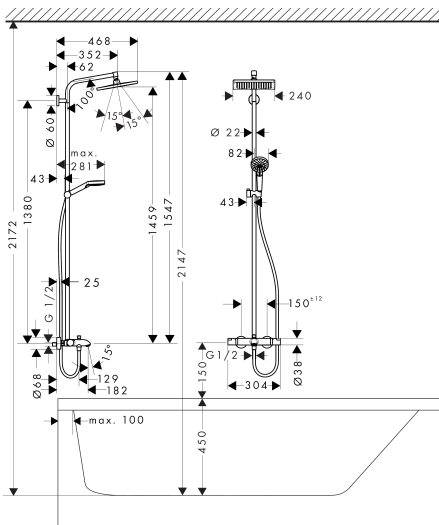

Merk	hansgrohe
Artikelnaam	Crometta E Showerpipe 240 1jet met badthermostaat
Art.nr.	27298000
Oppervlakte	chrom
Netto prijs	852,98 EUR

Product foto

Maat tekeningen

Kenmerken

- bestaat uit: hoofddouche, handdouche, badthermostaat, doucheslang, schuifstuk, douchestang
- hoofddouche Crometta E 240
- afmeting straalplaatoppervlak hoofddouche: 240 x 240 mm
- straalsoort hoofddouche: Rain
- oppervlak straalplaat: chrom
- doorstroomhoeveelheid Rain bij 3 bar: 17 l/min
- max. waterdoorstroom baduitloop 20 l/min
- straalsoort handdouche: Rain, IntenseRain
- maximale doorstroomhoeveelheid van handdouche bij 3 bar: 13,5 l/min
- maximale doorstroomhoeveelheid voor Showerpipe bij 3 bar: 19,5 l/min
- minimale bedrijfsdruk: 1 bar
- maximale bedrijfsdruk: 10 bar
- kogelgewricht: hoek hoofddouche verstelbaar
- hellingshoek van de houder is 45° verstelbaar
- schuifstuk met hoogteverstelling
- lengte douchearm hoofddouche: 350 mm
- thermostaat Ecostat Comfort
- Veiligheidsblokkering bij 40°C
- SafetyFunctie: maximale warmwatertemperatuur vooraf instelbaar
- functies bediend met draaigreep
- opbouwmontage

Technologie

Straalsoorten

Certificaat

Merk hansgrohe
 Artikelnaam **Crometta E** Showerpipe 240 1jet met badthermostaat
 Art.nr. 27298000
 Oppervlakte chroom
 Netto prijs 852,98 EUR

Stroomschema

- 1 Handdouche
- 2 Hoofddouche
- 3 Baduitloop

Merk	hansgrohe
Artikelnaam	Crometta E Showerpipe 240 1jet met badthermostaat
Art.nr.	27298000
Oppervlakte	chrom
Netto prijs	852,98 EUR

Installatievoorbeelden

i Afmetingen kunnen variëren vanwege keramische toleranties die verband houden met het productieproces.