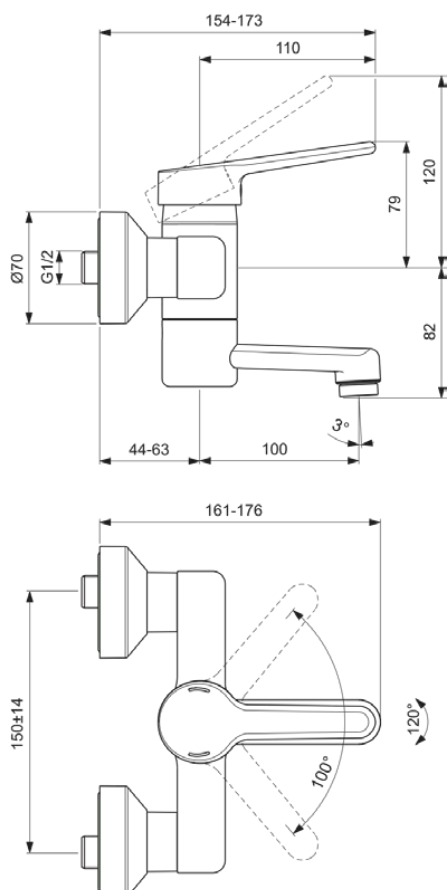

CERAPLUS

BC114AA

CERAPLUS | Wandmengkraan 161x163 mm, 100 mm sprong uitloop in chroom afwerking, 5 l/min (3 bar), zonder waste | Click technologie, Ecoflow, EPD, FirmaFlow, SmartShine

Afbeelding & technische tekening

Algemene informatie

Productcategorie:	Wastafelmengkranen
Producttype:	Wandmengkraan
Merk:	Ideal Standard
Collectie:	CERAPLUS
Ontwerper:	Artefakt
Colour:	AA - Chroom
Afwerking van het oppervlak:	glanzend
Hoogte (mm):	163
Lengte / sprong (mm):	161 - 180
Bevestigingswijze:	S-koppelingen
Nettogewicht (kg):	2.27
EAN-code:	3800861059707