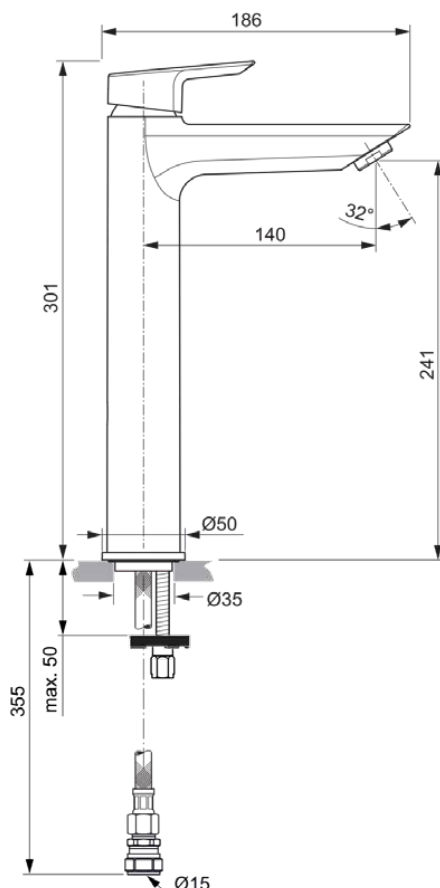

## A6575AA

TESI | Wastafelmengkraan 50x186x301 mm, 140 mm sprong uitloop in chroom afwerking, 5 l/ min (3 bar), zonder waste | EasyFix, Ecoflow, EPD, FirmaFlow, SmartShine

### Algemene informatie

Productcategorie:	Wastafelmengkranen
Producttype:	Wastafelmengkraan
Merk:	Ideal Standard
Collectie:	TESI
Ontwerper:	Artefakt
Colour:	AA - Chroom
Afwerking van het oppervlak:	glanzend
Hoogte (mm):	301
Breedte (mm):	50
Lengte / sprong (mm):	186
Bevestigingswijze:	EasyFix
Nettogewicht (kg):	1.74
EAN-code:	4015413338394