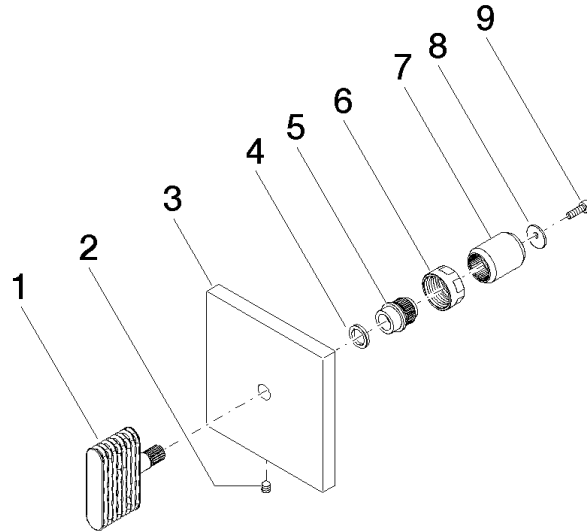

Griff für Zwei- / Drei-Wegeumstellung oval Treppe 60 x 60 x 40 mm - Dark  
Platinum gebürstet

---

90 20 70 053 00

Griff für Zwei- / Drei-Wegeumstellung oval Treppe 60 x 60 x 40 mm - Dark  
Platinum gebürstet

---

90 20 70 053 00

Griff für Zwei- / Drei-Wegeumstellung oval Treppe 60 x 60 x 40 mm - Dark  
Platinum gebürstet

---

90 20 70 053 00

# Griff für Zwei- / Drei-Wegeumstellung oval Treppe 60 x 60 x 40 mm - Dark Platinum gebürstet

90 20 70 053 00

**Produktversion bis 11/23/2020**

Produktversion ab 11/23/2020

**Produktversion ab 7/1/2022**

## Griff für Zwei- / Drei-Wegeumstellung oval Treppe 60 x 60 x 40 mm - Dark Platinum gebürstet

---

90 20 70 053 00