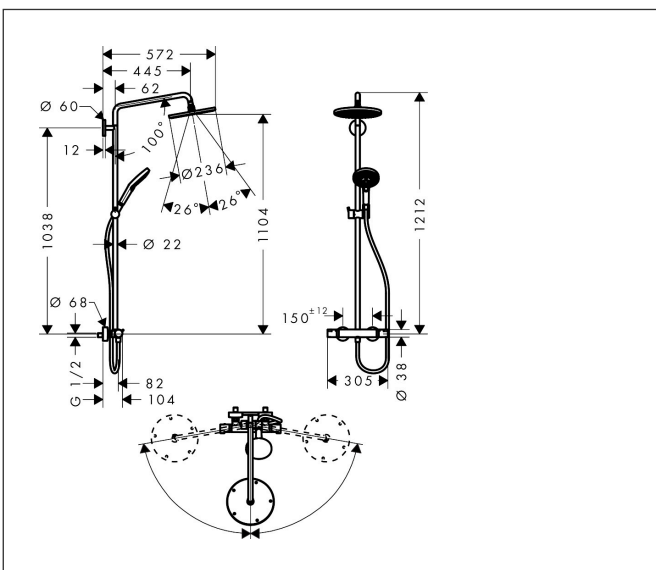

Merk	hansgrohe
Artikelnaam	Raindance S Showerpipe 240 1jet EcoSmart met thermostaat
Art.nr.	27116000
Oppervlakte	chrom
Netto prijs	1.151,84 EUR

Product foto

Maat tekeningen

Kenmerken

- bestaat uit: hoofddouche, handdouche, douchethermostaat, doucheslang, schuifstuk, douchestang
- hoofddouche Raindance S 240 Air
- afmeting straalplaatoppervlak hoofddouche: 240 mm
- straalsoort hoofddouche: RainAir volle zachte regenstraal
- functie van: 8 l/min
- straalsoort handdouche: RainAir volle zachte regenstraal, Rain, Whirl intensieve massagestraal
- maximale doorstroomhoeveelheid voor Showerpipe bij 3 bar: 9 l/min
- minimale bedrijfsdruk: 2 bar
- maximale bedrijfsdruk: 10 bar
- kogelgewricht: hoek hoofddouche verstelbaar
- schuifstuk met hoogteverstelling
- lengte douchearm hoofddouche: 430 mm
- draaibare douchearm
- thermostaat EcoStat Comfort
- Veiligheidsblokkering bij 40°C
- SafetyFunctie: maximale warmwatertemperatuur vooraf instelbaar
- functies bediend met draaigreep
- opbouwmontage
- hartafstand: 150 ± 12 mm
- hoogte van buis kan worden verkort
- intrinsiek veilig tegen terugstroming

Technologie

Straalsoorten

Certificaat

Merk hansgrohe
 Artikelnaam **Raindance S** Showerpipe 240 1jet EcoSmart met thermostaat
 Art.nr. 27116000
 Oppervlakte chroom
 Netto prijs 1.151,84 EUR

Stroomschema

Merk hansgrohe
 Artikelnaam **Raindance S** Showerpipe 240 1jet EcoSmart met thermostaat
 Art.nr. 27116000
 Oppervlakte chroom
 Netto prijs 1.151,84 EUR

Explosietekening voor bouwjaar: >12/20

Merk	hansgrohe
Artikelnaam	Raindance S Showerpipe 240 1jet EcoSmart met thermostaat
Art.nr.	27116000
Oppervlakte	chrom
Netto prijs	1.151,84 EUR

Onderdelen voor bouwjaar: >12/20