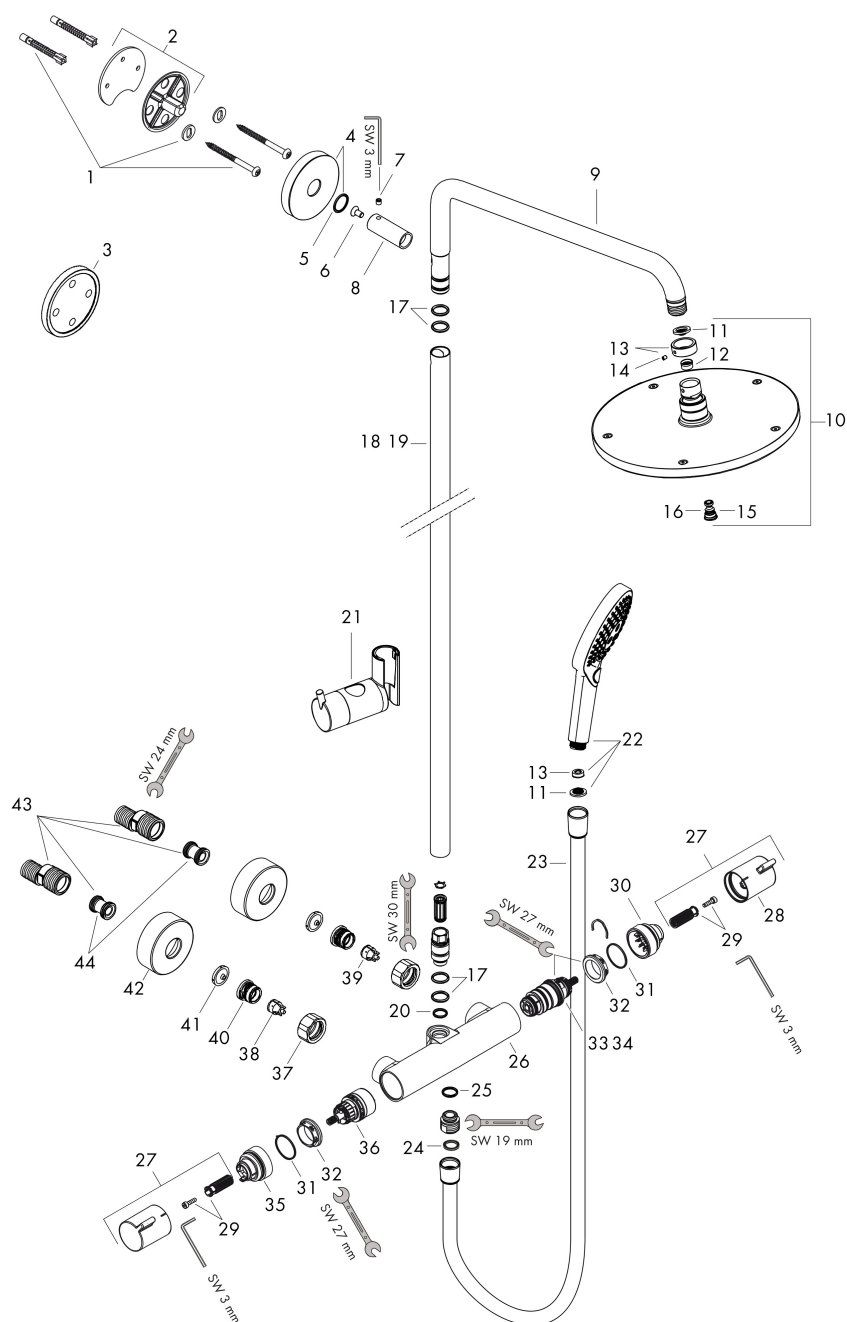

Merk	hansgrohe
Artikelnaam	Raindance S Showerpipe 240 1jet EcoSmart met thermostaat
Art.nr.	27116000
Oppervlakte	chrom
Netto prijs	1.151,84 EUR

Product foto

Maat tekeningen

Kenmerken

- bestaat uit: hoofddouche, handdouche, douchethermostaat, doucheslang, schuifstuk, douchestang
- hoofddouche Raindance S 240 Air
- afmeting straalplaatoppervlak hoofddouche: 240 mm
- straalsoort hoofddouche: RainAir volle zachte regenstraal
- functie van: 8 l/min
- straalsoort handdouche: RainAir volle zachte regenstraal, Rain, Whirl intensieve massagestraal
- maximale doorstroomhoeveelheid voor Showerpipe bij 3 bar: 9 l/min
- minimale bedrijfsdruk: 2 bar
- maximale bedrijfsdruk: 10 bar
- kogelgewricht: hoek hoofddouche verstelbaar
- schuifstuk met hoogteverstelling
- lengte douchearm hoofddouche: 430 mm
- draaibare douchearm
- thermostaat EcoStat Comfort
- Veiligheidsblokkering bij 40°C
- SafetyFunctie: maximale warmwatertemperatuur vooraf instelbaar
- functies bediend met draaigreep
- opbouwmontage
- hartafstand: 150 ± 12 mm
- hoogte van buis kan worden verkort
- intrinsiek veilig tegen terugstroming

Explosietekening voor bouwjaar: >12/20

Merk	hansgrohe
Artikelnaam	Raindance S Showerpipe 240 1jet EcoSmart met thermostaat
Art.nr.	27116000
Oppervlakte	chrom
Netto prijs	1.151,84 EUR

Onderdelen voor bouwjaar: >12/20

Merk	hansgrohe
Artikelnaam	Raindance S Showerpipe 240 1jet EcoSmart met thermostaat
Art.nr.	27116000
Oppervlakte	chrom
Netto prijs	1.151,84 EUR

Onderdelen voor bouwjaar: >12/20

Pos	Beschrijving	Art.nr.	Prijs
35	aanslagring voor bovendeeel	95927000	26,73
36	bovendeeel met omstelling	98283000	66,87
37	moeren set	96157000	26,73
38	terugslagklep	96737000	26,73
39	O-ring 17x1,5	98137000	3,12
40	zeefdichting	96922000	8,01
41	zeefdichting	96477000	3,12
42	rozet Ø 68 mm	96467000	17,26
43	S-koppelingenset (±12 mm)	94140000	42,22
44	slagdemper	96429000	4,99