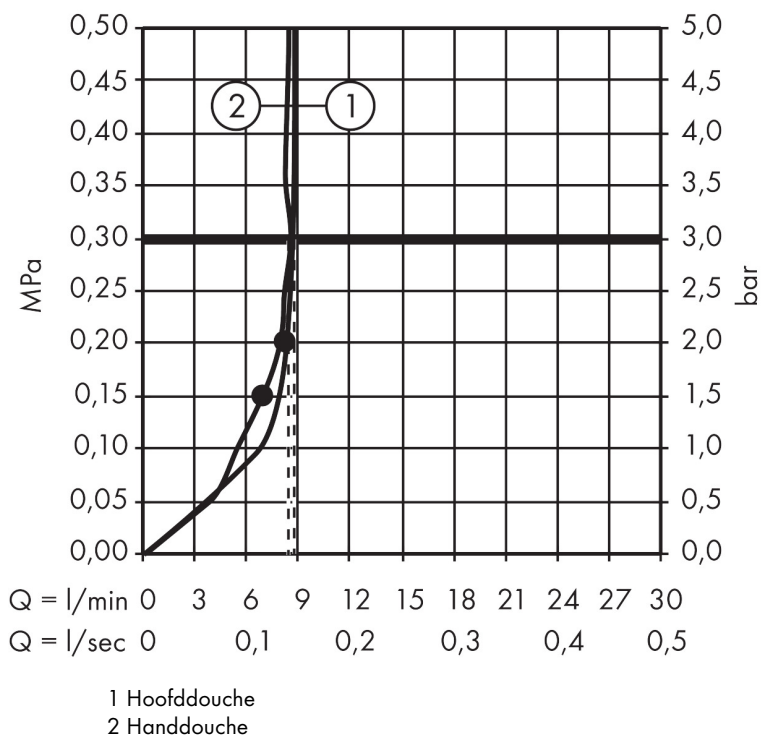

Merk	hansgrohe
Artikelnaam	Raindance S Showerpipe 240 1jet EcoSmart met thermostaat
Art.nr.	27116000
Oppervlakte	chrom
Netto prijs	1.151,84 EUR

Product foto

Maat tekeningen

Kenmerken

- bestaat uit: hoofddouche, handdouche, douchethermostaat, doucheslang, schuifstuk, douchestang
- hoofddouche Raindance S 240 Air
- afmeting straalplaatoppervlak hoofddouche: 240 mm
- straalsoort hoofddouche: RainAir volle zachte regenstraal
- functie van: 8 l/min
- straalsoort handdouche: RainAir volle zachte regenstraal, Rain, Whirl intensieve massagestraal
- maximale doorstroomhoeveelheid voor Showerpipe bij 3 bar: 9 l/min
- minimale bedrijfsdruk: 2 bar
- maximale bedrijfsdruk: 10 bar
- kogelgewricht: hoek hoofddouche verstelbaar
- schuifstuk met hoogteverstelling
- lengte douchearm hoofddouche: 430 mm
- draaibare douchearm
- thermostaat EcoStat Comfort
- Veiligheidsblokkering bij 40°C
- SafetyFunctie: maximale warmwatertemperatuur vooraf instelbaar
- functies bediend met draaigreep
- opbouwmontage
- hartafstand: 150 ± 12 mm
- hoogte van buis kan worden verkort
- intrinsiek veilig tegen terugstroming

Technologie

Straalsoorten

Certificaat

Merk hansgrohe
 Artikelnaam **Raindance S** Showerpipe 240 1jet EcoSmart met thermostaat
 Art.nr. 27116000
 Oppervlakte chroom
 Netto prijs 1.151,84 EUR

Stroomschema

Merk hansgrohe
 Artikelnaam **Raindance S** Showerpipe 240 1jet EcoSmart met thermostaat
 Art.nr. 27116000
 Oppervlakte chroom
 Netto prijs 1.151,84 EUR

Explosietekening voor bouwjaar: >12/20

Merk	hansgrohe
Artikelnaam	Raindance S Showerpipe 240 1jet EcoSmart met thermostaat
Art.nr.	27116000
Oppervlakte	chrom
Netto prijs	1.151,84 EUR

Onderdelen voor bouwjaar: >12/20