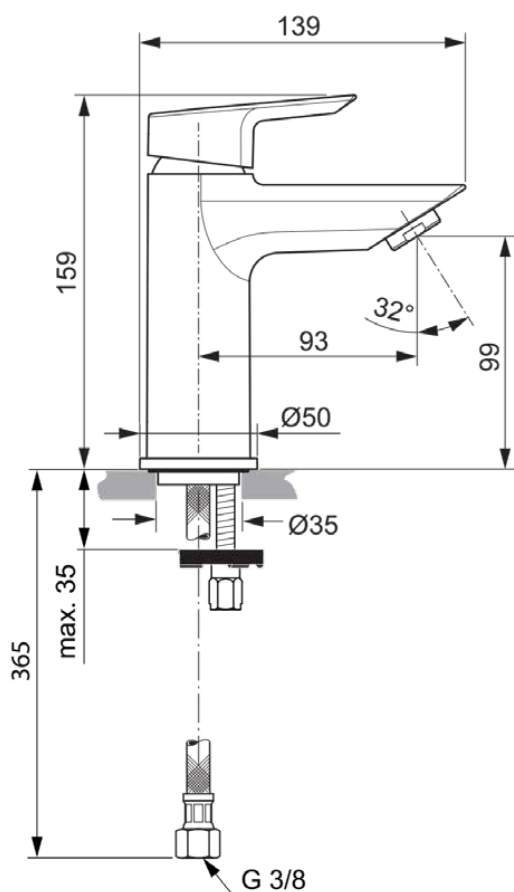

TESI

A6559AA

TESI | Wastafelmengkraan 50x139x159 mm, 93 mm sprong uitloop in chroom afwerking, 5 l/ min (3 bar), zonder waste | EasyFix, Ecoflow, EPD, FirmaFlow, SmartShine

Afbeelding & technische tekening

Algemene informatie

Productcategorie:	Wastafelmengkranen
Producttype:	Wastafelmengkraan
Merk:	Ideal Standard
Collectie:	TESI
Ontwerper:	Artefakt
Colour:	AA - Chroom
Afwerking van het oppervlak:	glanzend
Hoogte (mm):	159
Breedte (mm):	50
Lengte / sprong (mm):	139
Bevestigingswijze:	EasyFix
Nettogewicht (kg):	1.28
EAN-code:	4015413338240