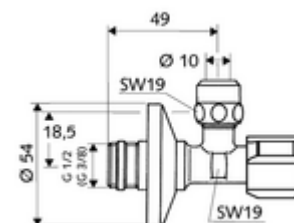

## Haakse-kraan met regelfunctie COMFORT met filter

Met COMFORT-greep. Ter bescherming van hoogwaardige kranen, bijv. elektronisch gestuurde kranen. Volgens DIN 3227.

### Leveringsomvang

- Haakse-kraan
  - COMFORT-greep
  - Filter (maaswijdte: 250 µm)
  - ASAG easy (Zelfdichtende schroefdraad)
  - Lange schuifhuls
- Trekvaste messing conus-klemschroefkoppeling met lengtecompensatie
- Schuifrozet Ø 54 mm

### Technische gegevens

- Werkstof: Messing conform de Duitse drinkwaterverordening
- Oppervlak: Chroom
- Aansluiting: DN 15 G 1/2 M met ASAG easy
- Uitgang: DN 10 G 3/8 M
- Certificaten: P-IX 198/IA, ACS
- Geluidsklasse: I
- Debietsklasse: A