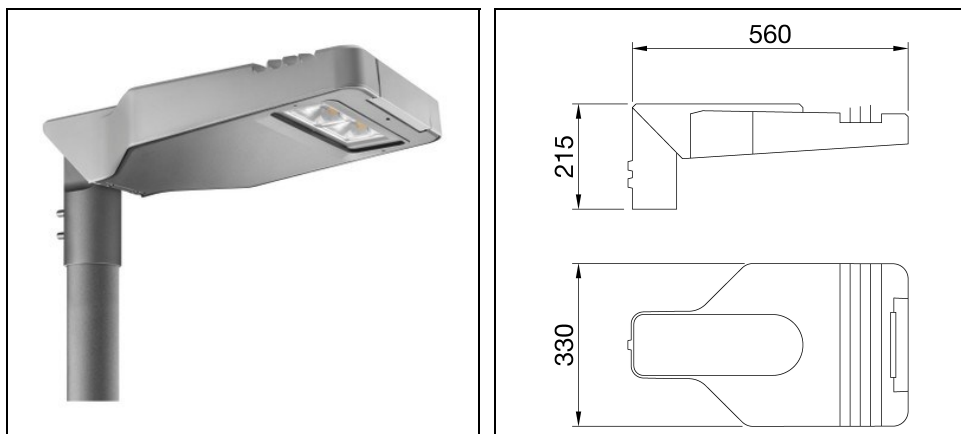

## Omschrijving

Straatverlichtingsarmatuur met afscherming, frame en mastbevestiging in EN AB46100 gegoten aluminium met laag kopergehalte:

- Polyester poedercoating
- High-power LED
- Metalen printplaat
- Overspanningsbeveiliging tot 10kV
- Veiligheidsschakelaar
- PA6.6 + FV bedradingsplaat
- Kabelinvoer via PG13,5
- Optisch systeem van hoogreflecterend aluminium
- Afscherming van vlak veiligheidsglas (dikte 4 mm)
- Opening- en sluitsysteem met geïntegreerde handgreep aan de voorzijde
- Geschikt voor omgevingstemperaturen tot 50°C, maar met reductie van de voedingsstroom zoals aangegeven in de handleiding
- Geschikt voor paaltop- en wandinstallatie, verstelbaar in stappen van 5°
- L90B10 (Tq 25°C) > 115.000 h; L90B10 (Tq 40°C) = 115.000 h

## Algemene informatie

Lamphouder:	LED	Lichtbron:	LED
Reële lichtstroom [lm]:	7900	Armatuur wattage [W]:	66 W
Specifieke lichtstroom [lm/W]:	120	CRI:	70
Kleurtemperatuur [K]:	3000	Kleur / Afwerking:	GR-RAL9006 / Grijs RAL9006
IP waarde:	IP66	IK-J-xxIP:	IK08 5J xx5
Beschermingsklasse:	II	Optiek:	WIDE - Wegoptiek
Nettogewicht [kg]:	6.7	Totale lengte [mm]:	560
Totale breedte [mm]:	330	Totale hoogte [mm]:	215