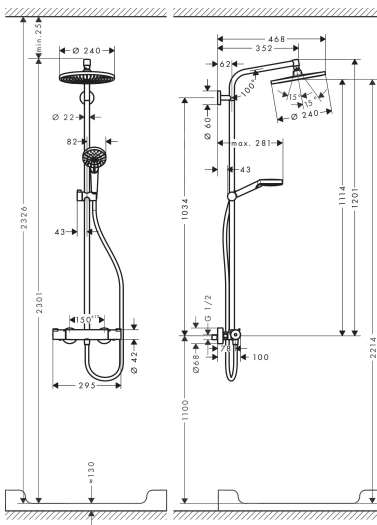

Certificaat

Merk hansgrohe
 Artikelnaam **Crometta S** Showerpipe 240 1jet EcoSmart met thermostaat
 Art.nr. 27268000
 Oppervlakte chroom
 Netto prijs 608,34 EUR

Stroomschema

1 Handdouche
 2 Hoofddouche

De verbruikswaarden werden in overeenstemming met de praktijk met de bijbehorende armaturen (thermostaat/mengkraan/inbouwventiel) gemeten.

Merk	hansgrohe
Artikelnaam	Crometta S Showerpipe 240 1jet EcoSmart met thermostaat
Art.nr.	27268000
Oppervlakte	chrom
Netto prijs	608,34 EUR

Installatievoorbeelden

i Afmetingen kunnen variëren vanwege keramische toleranties die verband houden met het productieproces.

Onderdelen voor bouwjaar: >04/16

Pos	Beschrijving	Art.nr.	Prijs
1	bevestigingsmateriaal	98716000	13,21
2	opvulschijf 7 mm	95239000	13,21
3	O-Ring 50x2	98187000	3,12
4	muurflans	95688000	26,73
5	rozet Ø 60 mm	95692000	17,26
6	O-ring 20x2	98165000	3,12
7	schroef	92137000	4,99
8	huls	92166000	34,01
9	inbusschroef M6x5	98447000	3,12
10	douche-arm	93072000	118,25
11	zeefdichting	94246000	3,12
12	doorstroombegrenzer (9 l/min)	95659000	8,01
13	Hoofdouche	26724000	280,42
14	O-ring 15x2,5	98131000	3,12
15	stijgbuis 1000 mm	96743000	66,87
16	stijgbuis 1200 mm	95665000	66,87
17	stijgbuis 1450 mm	96770000	236,70
18	O-ring 12x2,25	98382000	3,12
19	schuifstuk cpl.	92366000	34,01
20	Handdouche	26332400	29,87
21	doucheslang Isiflex'B 1,60 m	28276000	33,73
22	dichting	98058000	3,12
23	O-ring 14x2	98129000	3,12
24	Thermostaat	93352000	312,42
25	greep	92836000	34,01
26	afdekkap	95433000	4,99
27	aanslagring voor temperatuur regeleenheid	95041000	13,21
28	temperatuur regeleenheid	94282000	118,25
29	aanslagring voor bovendeeel	98674000	8,01
30	bovendeeel met omstelling	96509000	81,54
31	moeren set	96157000	26,73
32	terugslagklep (drukbestendig tot 2 MPa)	93136000	26,73
33	terugslagklep	96737000	26,73
34	O-ring 17x1,5	98137000	3,12