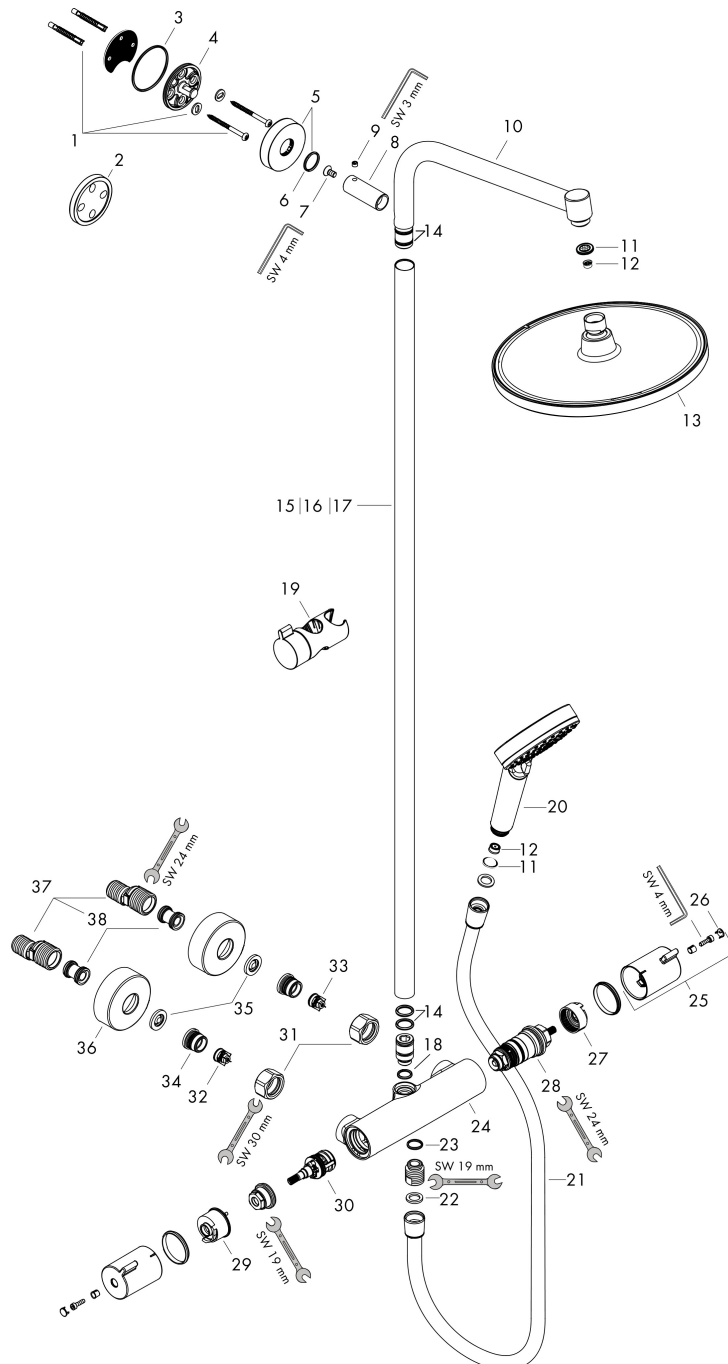

Merk	hansgrohe
Artikelnaam	Crometta S Showerpipe 240 1jet EcoSmart met thermostaat
Art.nr.	27268000
Oppervlakte	chrom
Netto prijs	608,34 EUR

Installatievoorbeelden

i Afmetingen kunnen variëren vanwege keramische toleranties die verband houden met het productieproces.

Merk hansgrohe
 Artikelnaam **Crometta S** Showerpipe 240 1jet EcoSmart met thermostaat
 Art.nr. 27268000
 Oppervlakte chroom
 Netto prijs 608,34 EUR

Explosietekening voor bouwjaar: >04/16

Merk	hansgrohe
Artikelnaam	Crometta S Showerpipe 240 1jet EcoSmart met thermostaat
Art.nr.	27268000
Oppervlakte	chrom
Netto prijs	608,34 EUR

Onderdelen voor bouwjaar: >04/16

Pos	Beschrijving	Art.nr.	Prijs
1	bevestigingsmateriaal	98716000	13,21
2	opvulschijf 7 mm	95239000	13,21
3	O-Ring 50x2	98187000	3,12
4	muurflans	95688000	26,73
5	rozet Ø 60 mm	95692000	17,26
6	O-ring 20x2	98165000	3,12
7	schroef	92137000	4,99
8	huls	92166000	34,01
9	inbusschroef M6x5	98447000	3,12
10	douche-arm	93072000	118,25
11	zeefdichting	94246000	3,12
12	doorstroombegrenzer (9 l/min)	95659000	8,01
13	Hoofdouche	26724000	280,42
14	O-ring 15x2,5	98131000	3,12
15	stijgbuis 1000 mm	96743000	66,87
16	stijgbuis 1200 mm	95665000	66,87
17	stijgbuis 1450 mm	96770000	236,70
18	O-ring 12x2,25	98382000	3,12
19	schuifstuk cpl.	92366000	34,01
20	Handdouche	26332400	29,87
21	doucheslang Isiflex'B 1,60 m	28276000	33,73
22	dichting	98058000	3,12
23	O-ring 14x2	98129000	3,12
24	Thermostaat	93352000	312,42
25	greep	92836000	34,01
26	afdekkap	95433000	4,99
27	aanslagring voor temperatuur regeleenheid	95041000	13,21
28	temperatuur regeleenheid	94282000	118,25
29	aanslagring voor bovendeeel	98674000	8,01
30	bovendeeel met omstelling	96509000	81,54
31	moeren set	96157000	26,73
32	terugslagklep (drukbestendig tot 2 MPa)	93136000	26,73
33	terugslagklep	96737000	26,73
34	O-ring 17x1,5	98137000	3,12