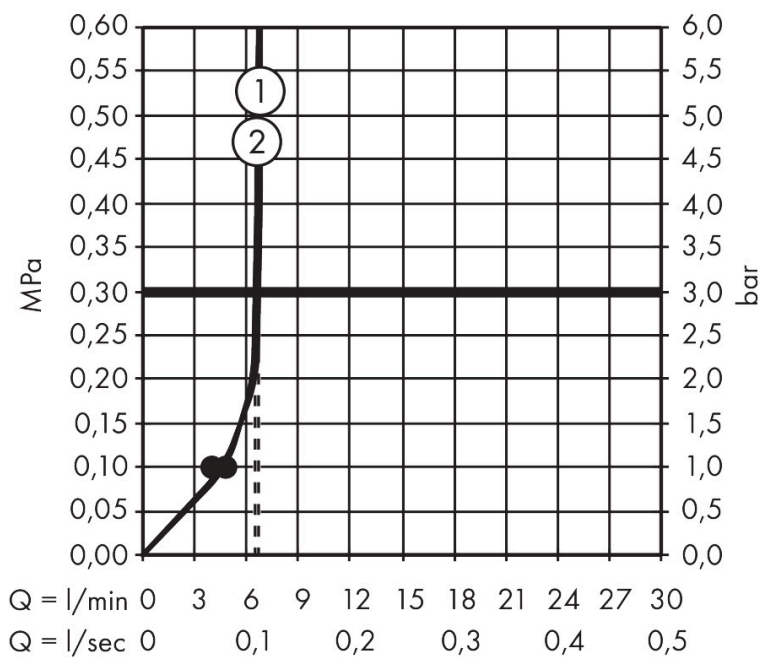

Certificaat

Merk hansgrohe
 Artikelnaam **Crometta S** Showerpipe 240 1jet EcoSmart met thermostaat
 Art.nr. 27268000
 Oppervlakte chroom
 Netto prijs 608,34 EUR

Stroomschema

1 Handdouche
 2 Hoofddouche

De verbruikswaarden werden in overeenstemming met de praktijk met de bijbehorende armaturen (thermostaat/mengkraan/inbouwventiel) gemeten.

Merk	hansgrohe
Artikelnaam	Crometta S Showerpipe 240 1jet EcoSmart met thermostaat
Art.nr.	27268000
Oppervlakte	chrom
Netto prijs	608,34 EUR

Installatievoorbeelden

i Afmetingen kunnen variëren vanwege keramische toleranties die verband houden met het productieproces.

Merk hansgrohe
 Artikelnaam **Crometta S** Showerpipe 240 1jet EcoSmart met thermostaat
 Art.nr. 27268000
 Oppervlakte chroom
 Netto prijs 608,34 EUR

Explosietekening voor bouwjaar: >04/16

Merk	hansgrohe
Artikelnaam	Crometta S Showerpipe 240 1jet EcoSmart met thermostaat
Art.nr.	27268000
Oppervlakte	chrom
Netto prijs	608,34 EUR

Merk	hansgrohe
Artikelnaam	Crometta S Showerpipe 240 1jet EcoSmart met thermostaat
Art.nr.	27268000
Oppervlakte	chrom
Netto prijs	608,34 EUR

Onderdelen voor bouwjaar: >04/16

Pos	Beschrijving	Art.nr.	Prijs
35	zeefdichting	96922000	8,01
36	rozet Ø 68 mm	96467000	17,26
37	S-koppelingenset (±12 mm)	94140000	42,22
38	slagdemper	96429000	4,99