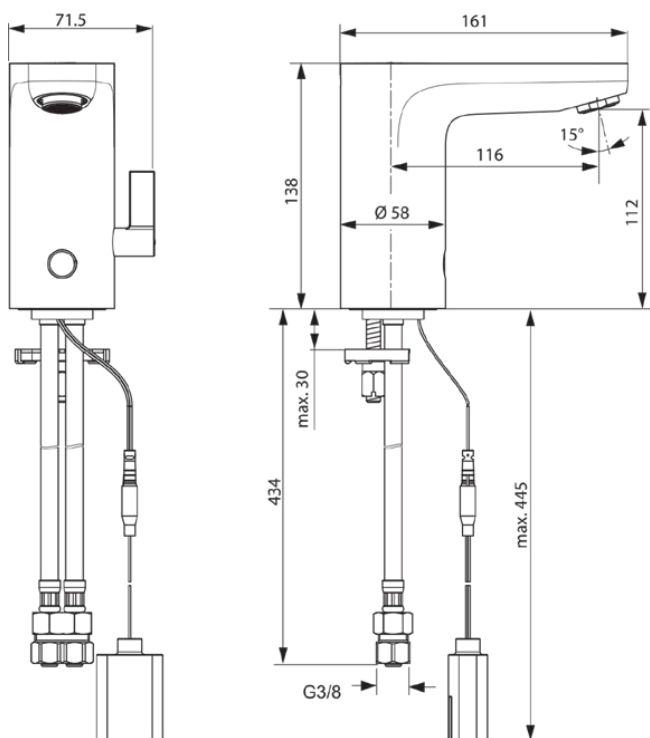

CERAPLUS

A6145AA

CERAPLUS | Wastafelmengkraan 71.5x161x138 mm, 116 mm sprong uitloop in chroom afwerking, 4.3 l/min (3 bar), zonder waste | Batterij, EasyFix, Cool Body technologie, Contactloze bediening, Anti-vandalisme, SmartShine

Afbeelding & technische tekening

Algemene informatie

Productcategorie:	Wastafelmengkranen
Producttype:	Wastafelmengkraan
Merk:	Ideal Standard
Collectie:	CERAPLUS
Ontwerper:	Artefakt
Colour:	AA - Chroom
Afwerking van het oppervlak:	glanzend
Hoogte (mm):	138
Breedte (mm):	71.5
Lengte / sprong (mm):	161
Bevestigingswijze:	EasyFix
Nettogewicht (kg):	1.68
VVS:	704189304
EAN-code:	4015413332613