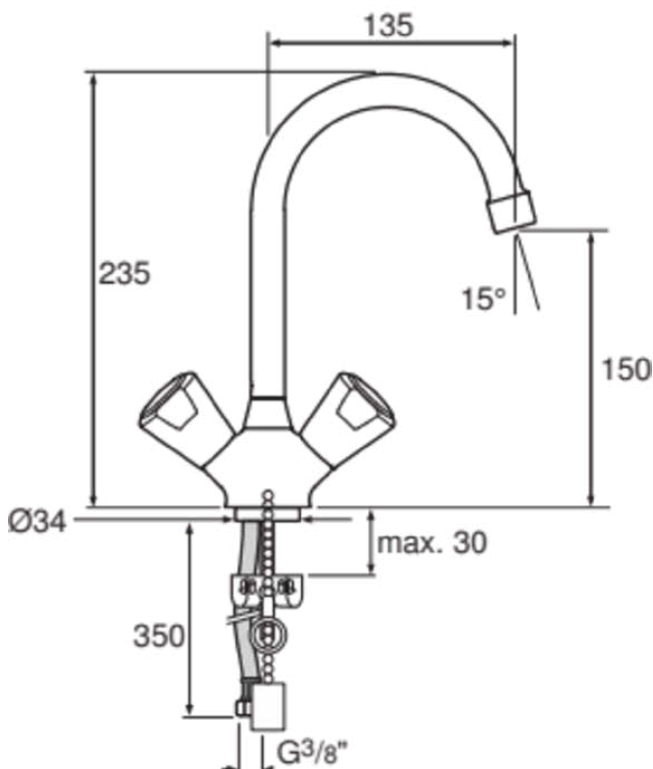

### Algemene informatie

Productcategorie:	Wastafelmengkranen
Producttype:	Tweegreeps wastafelkraan
Merk:	Ideal Standard
Collectie:	NIM-II-MES-E
Ontwerper:	Ideal Standard
Colour:	AA - Chroom
Afwerking van het oppervlak:	glanzend
Hoogte (mm):	235
Bevestigingswijze:	EasyFix
Nettogewicht (kg):	1.09
EAN-code:	8711678062895