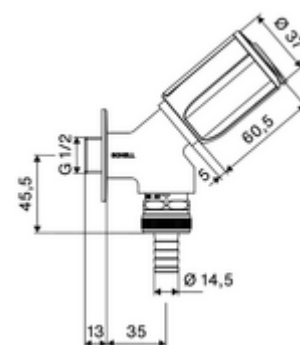

Artikelnummer: 03 573 06 99

Kraan met schuine zitting SECUR

Met COMFORT-greep SECUR afsluitbaar. Als beveiliging tegen onbevoegde waterafname. Veiligheidscombinatie HD (EN 1717).

Leveringsomvang

- Kraan met schuine zitting voor apparaten
 - COMFORT-greep afsluitbaar
 - Terugslagklep (EN 1717: EB)
 - Beluchter RB (EN 1717: HB)
 - Bovendeel met vetkamer
- Slangschroefverbinding
- Rozet Ø 54 mm (diepte 3 mm)
- 2 sleutels

Technische gegevens

- Werkstof: Messing conform de Duitse drinkwaterverordening
- Oppervlak: Chroom
- Aansluiting: DN 15 G 1/2 M
- Uitgang: Slangschroefverbinding Ø 14,5 mm (DN 20 G 3/4 M)
- Veiligheidsinrichting volgens EN 1717: HD