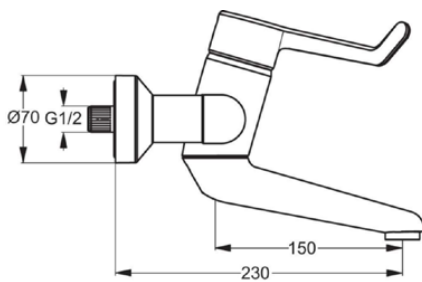

CERAPLUS

B8222AA

CERAPLUS | Wandmengkraan, 150 mm sprong uitloop, ON / OFF S-Connectors in chroom afwerking, 20 l/min (3 bar), zonder waste | Sequentieel mengpatroon, EPD, FirmaFlow, SmartShine

Afbeelding & technische tekening

Normen:	EN 248 DIN 4109-1 EN 200
Naam van het ABPZ-testrapport:	PA-IX 18695/IA
Naam van het BGCC-certificaat:	14-NURVSPSRB-4110
RO_TA certificaatnaam:	AT003-05-492-2015

Product specificaties

Aantal rozetten:	2
Aantal grepen:	1
BlueStart technologie:	Nee
Kleurcode:	AA
Kleuromschrijving:	chroom
Cool Body Technologie:	Nee
Afsluitbare S-koppelingen:	Ja
DVGW intrinsiek veilig:	Nee
FirmaFlow mengpatroon:	Ja
Toepassing greep:	Volumeregeling
Positie greep:	Bovenkant
Ideal Pure technologie:	Nee
Met kettingoog:	Nee
Geïntegreerde elektronica:	Nee
Lagedrukmodel:	Nee