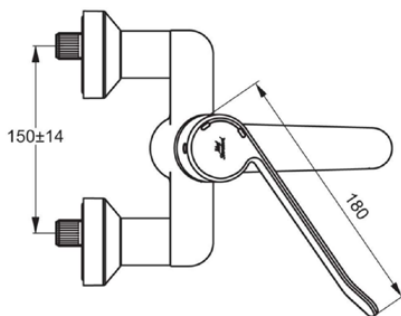

CERAPLUS

B8222AA

CERAPLUS | Wandmengkraan, 150 mm sprong uitloop, ON / OFF S-Connectors in chroom afwerking, 20 l/min (3 bar), zonder waste | Sequentieel mengpatroon, EPD, FirmaFlow, SmartShine

Afbeelding & technische tekening

Normen:	EN 248 DIN 4109-1 EN 200
Naam van het ABPZ-testrapport:	PA-IX 18695/IA
Naam van het BGCC-certificaat:	14-NURVSPSRB-4110
RO_TA certificaatnaam:	AT003-05-492-2015

Product specificaties

Aantal rozetten:	2
Aantal grepen:	1
BlueStart technologie:	Nee
Kleurcode:	AA
Kleuromschrijving:	chroom
Cool Body Technologie:	Nee
Afsluitbare S-koppelingen:	Ja
DVGW intrinsiek veilig:	Nee
FirmaFlow mengpatroon:	Ja
Toepassing greep:	Volumeregeling
Positie greep:	Bovenkant
Ideal Pure technologie:	Nee
Met kettingoog:	Nee
Geïntegreerde elektronica:	Nee
Lagedrukmodel:	Nee