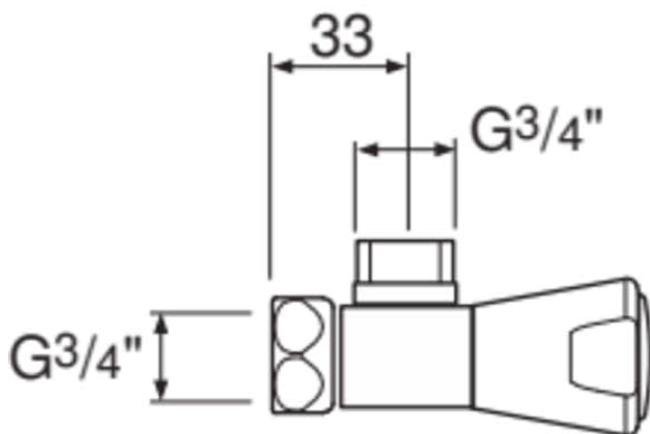

NIM-II-MES-E

F3061AA

NIM-II-MES-E | Tweegreeps keukenkraan in chroom afwerking, 12 l/min (3 bar) | SmartShine

Afbeelding & technische tekening

Algemene informatie

Productcategorie:	Keukenmengkranen
Producttype:	Tweegreeps keukenkraan
Merk:	Ideal Standard
Collectie:	NIM-II-MES-E
Ontwerper:	Ideal Standard
Colour:	AA - Chroom
Afwerking van het oppervlak:	glanzend
Bevestigingswijze:	Koppelingsmoer
Nettogewicht (kg):	0.90
EAN-code:	8711678062994

Kenmerken

SmartShine

Downloads

- [• EPD](#)
- [• Spare Parts List](#)

Productnormen & certificeringen

Normen:	EN 248 DIN 4109 EN 200
Naam van het KIWA-certificaat:	K6128

Product specificaties

Aantal grepen:	2
BlueStart technologie:	Nee
Kleurcode:	AA
Kleuromschrijving:	chroom
Cool Body Technologie:	Nee
Positie greep:	Zijkant
Materiaal:	Metaal
Materiaalkwaliteit:	Messing
Maximale volumestroom bij 3 bar (l/min):	12
Maximale volumestroom bij 3 bar (l/min) voor alle uitgangen:	12
Max. debiet bij 3 bar (l) voor uitloop:	12
PVD technologie:	Nee
Voor montage vóór het raam:	Nee
SmartShine:	Ja
Oppervlakte dekking:	verchromd
Afwerking van het oppervlak:	glanzend
Type temperatuurregeling:	Handmatig bediend
Met rozet(ten):	Nee
Met grepen:	Ja

NIM-II-MES-E

F3061AA

NIM-II-MES-E | Tweegreeps keukenkraan in chroom afwerking, 12 l/min (3 bar) | SmartShine

Product specificaties

Met uitloop:	Nee
Met uittrekbare handdouche:	Nee
EasyFix technologie:	Nee
Bevestigingswijze:	Koppelingsmoer
Bevestigingswijze:	Wand