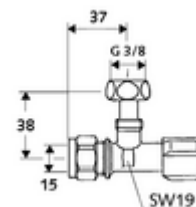

Artikelnummer: 05 045 06 99

Haakse-kraan met regelfunctie COMFORT

Met COMFORT-greep. Veranderbare schroefverbinding voor hoge speelreservoirs.

Leveringsomvang

- Haakse-kraan (korte vorm)
 - COMFORT-greep
 - Messing klemring schroefverbinding (aansluiting)

Technische gegevens

- Werkstof: Messing conform de Duitse drinkwaterverordening
- Oppervlak: Chroom
- Aansluiting: Messing klemring schroefverbinding \varnothing 15 (DN 15 G 1/2 M)
- Uitgang: Wartelmoer DN 10 G 3/8 V
- Certificaten: P-IX 212/IA, ACS, kiwa
- Geluidsklasse: I
- Debietsklasse: A