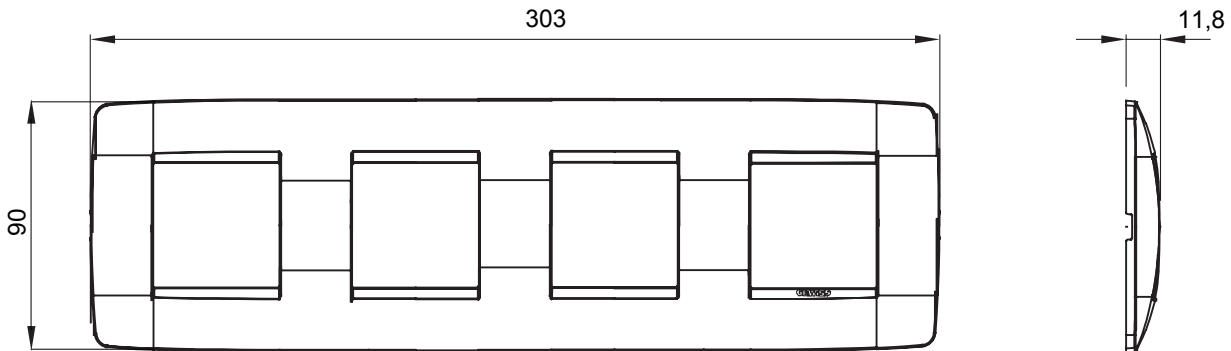

Serie van ChoruSmart huishoudelijke platen, gemaakt in een brede verscheidenheid aan vormen, kleuren, materialen en afwerkingen. Ze omvat vijf verschillende vormen (ONE, GEO, EGO, LUX, ICE en ICE Touch) voor rechthoekige dozen met een capaciteit tot 12 modules en drie verschillende vormen (ONE International, GEO International en LUX International) geschikt voor ronde/vierkante dozen, zowel enkelvoudig als gecombineerd in horizontale en verticale configuraties, met een capaciteit van 2 tot 2+2+2+2 modules. Alle platen van de ChoruSmart huishoudelijke serie gebruiken dezelfde steunen, zonder de behoefte aan aanvullende adapters. De serie omvat ook blanco platen, waterdichte IP55-platen en contourplaten.

Familie	ONE International	Omschrijving	2+2+2+2 modules
Type	Horizontaal	Kleur	Toner zwart
Materiaal	Technopolymeer	Afwerking	Glimmend
Voor ondersteuning codes	GW16821, GW16822, GW16823	Voor doos	Rond/vierkant
Gloeidraadtest	650 °C	Thermodruk met kogel	70 °C
Standaard	EN 60669-1	Electrocod	0110

DIMENSIONAL

TECHNICAL SYMBOLOGY

STANDARDS/APPROVALS