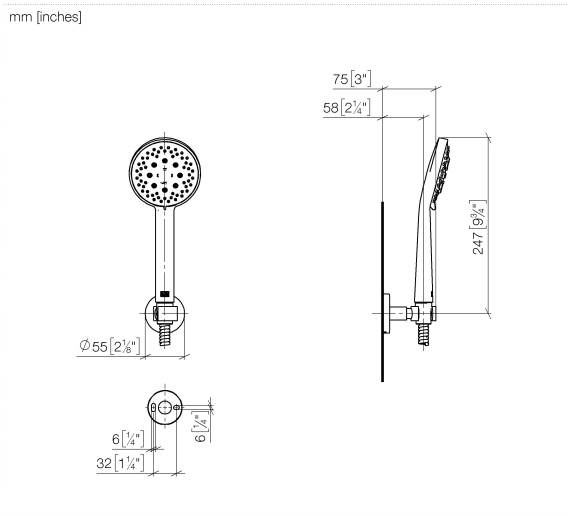

27 815 625

- Brausekopf Ø 100 mm
- Dreifach bzw. fünffach verstellbar: PURIFY RAIN, COMPACT SOFT FLOW, COMPACT AQUAPRESSURE FLOW, Durchfluss max. 15 l/min (bei 3 Bar)
- Funktion ab: 6,8 l/min
- Eigensicher gegen Rückfließen
- mit Antikalk-System
- Metallbrauseschlauch 1250 mm mit integriertem Verdrehenschutz

Technische Daten:

- Rosette Ø 55 mm
- Brauseabgang 3/8"

Hinweise:

	Gold gebürstet (PVD)	27 815 625-37
	Chrom	27 815 625-00
	Platin gebürstet	27 815 625-06
	Dark Chrome	27 815 625-19
	Light Gold (PVD)	27 815 625-26
	Light Gold gebürstet (PVD)	27 815 625-27
	Messing gebürstet (23kt Gold)	27 815 625-28
	Schwarz matt	27 815 625-33
	Dark Brass gebürstet (PVD)	27 815 625-39
	Bronze gebürstet (PVD)	27 815 625-42
	Dark Bronze gebürstet (PVD)	27 815 625-43
	Champagne gebürstet (22kt Gold)	27 815 625-46
	Champagne (22kt Gold)	27 815 625-47
	Chrom gebürstet	27 815 625-93
	Dark Platin gebürstet	27 815 625-99

Empfohlenes Zubehör

UP-Wandwinkel -

- Min. Einbautiefe 90 mm
- Max. Einbautiefe 163 mm

35 085 970 90

Empfohlenes Zubehör

Wandanschlussbogen - Gold gebürstet (PVD)

28 450 625-37

27 815 625