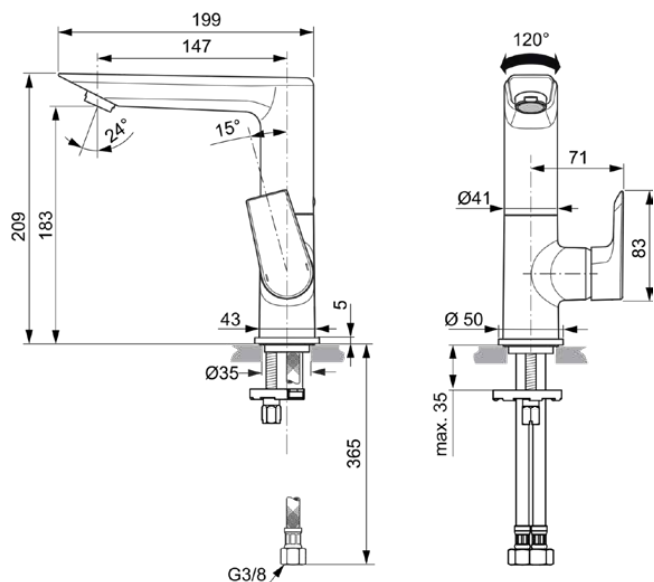

TESI

A6755AA

TESI | Wastafelmengkraan 96x199x209 mm, 147 mm sprong uitloop in chroom afwerking, 5 l/ min (3 bar), zonder waste | EasyFix, Ecoflow, EPD, FirmaFlow, SmartShine

Afbeelding & technische tekening

Algemene informatie

Productcategorie:	Wastafelmengkranen
Producttype:	Wastafelmengkraan
Merk:	Ideal Standard
Collectie:	TESI
Ontwerper:	Artefakt
Colour:	AA - Chroom
Afwerking van het oppervlak:	glanzend
Hoogte (mm):	209
Breedte (mm):	96
Lengte / sprong (mm):	199
Bevestigingswijze:	EasyFix
Nettogewicht (kg):	2.23
EAN-code:	4015413339483

Productnormen & certificeringen

Normen: EN 248 | DIN 4109-1 | EN 817
Aansluitdraad van de straalregelaar:

Product specificaties

Aantal rozetten:	1
Aantal grepen:	1
BlueStart technologie:	Nee
Kleurcode:	AA
Kleuromschrijving:	chroom
Cool Body Technologie:	Nee
DVGW intrinsiek veilig:	Nee
FirmaFlow mengpatroon:	Ja
Toepassing greep:	Volume & temperatuurregeling
Positie greep:	Zijkant
Ideal Pure technologie:	Nee
Met kettingoog:	Nee