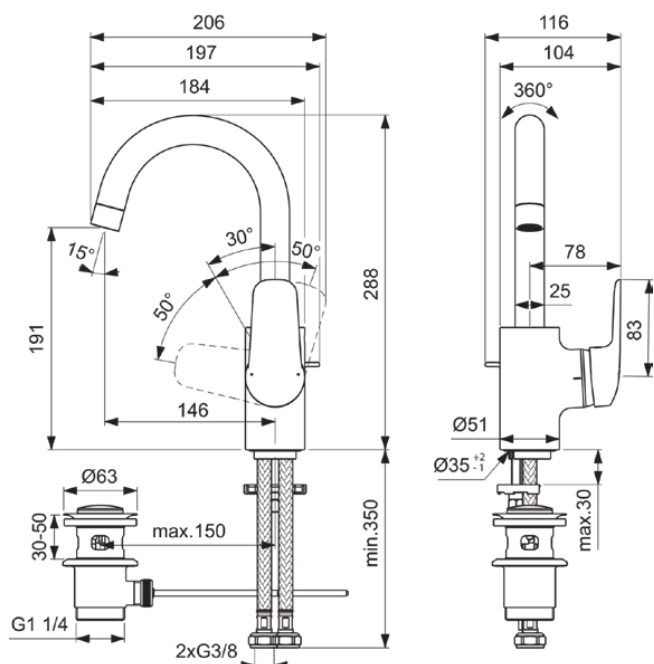

NIMBUS BLUE

F2962AA

NIMBUS BLUE | Wastafelmengkraan 116x206x288 mm, 146 mm sprong uitloop in chroom afwerking, 5 l/min (3 bar), met waste | EasyFix, Verborgen straalregelaar, Blue Start technologie, Ecoflow, EPD, SmartShine

Afbeelding & technische tekening

VENLO

Algemene informatie

Productcategorie:	Wastafelmengkranen
Producttype:	Wastafelmengkraan
Merk:	Venlo
Collectie:	NIMBUS BLUE
Ontwerper:	Ideal Standard
Colour:	AA - Chroom
Afwerking van het oppervlak:	glanzend
Hoogte (mm):	288
Breedte (mm):	116
Lengte / sprong (mm):	206
Bevestigingswijze:	EasyFix
Nettogewicht (kg):	1.86
EAN-code:	3800861080275

- [EPD](#)
- [Spare Parts List](#)

Productnormen & certificeringen

Normen:	EN 248 DIN 4109-1 EN 817
Naam van het KIWA-certificaat:	K99067
Aansluitdraad van de straalregelaar:	

Product specificaties

Aantal grepen:	1
BlueStart technologie:	Ja
Kleurcode:	AA
Kleuromschrijving:	chroom
Cool Body Technologie:	Nee
Positie greep:	Zijkant
Met kettingoog:	Nee
Geïntegreerde elektronica:	Nee
Lagedrukmodel:	Nee
Materiaal:	Metaal
Materiaal afvoer:	Metaal
Materiaalkwaliteit:	Messing