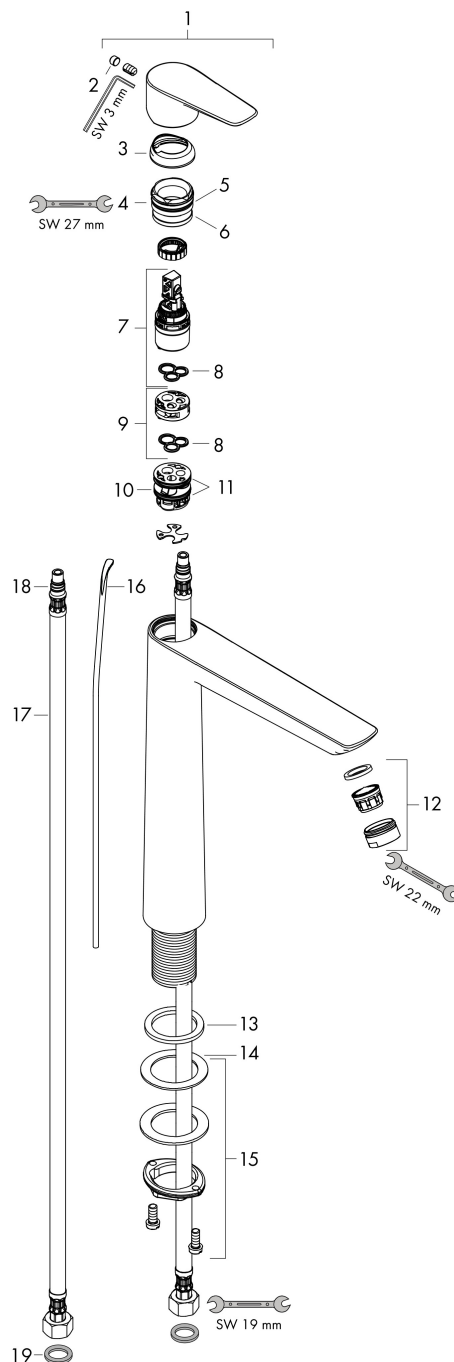

Merk	hansgrohe
Artikelnaam	Talis E ééngreeps wastafelmengkraan 240 met PopUp trekwaste
Art.nr.	71716990
Oppervlakte	Polished Gold Optic
Netto prijs	449,02 EUR

Explosietekening voor bouwjaar: >07/19