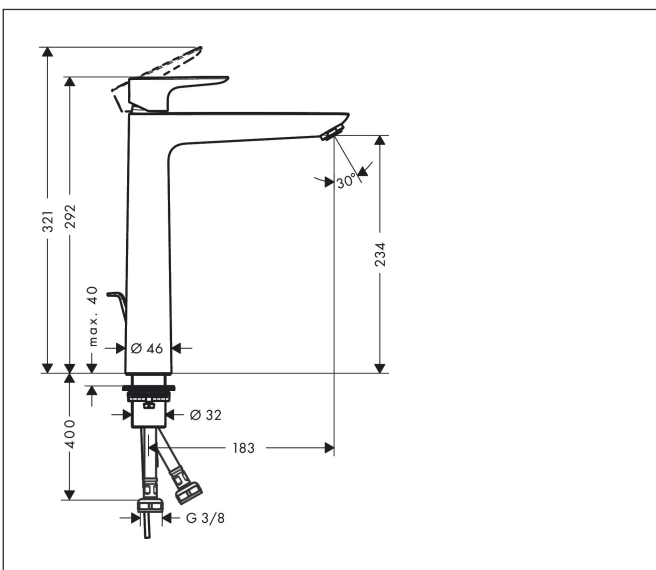

Merk hansgrohe  
 Artikelnaam **Talis E** ééngreeps wastafelmengkraan 240 met PopUp trekwaste  
 Art.nr. 71716990  
 Oppervlakte Polished Gold Optic  
 Netto prijs 449,02 EUR

## Kenmerken

- ComfortZone: 240
- voorsprong uitloop 183 mm
- uitloophoogte: 234 mm
- greepvariant: rechte greep
- vaste uitloop
- straalsoort: normale straal
- maximale doorstroomhoeveelheid bij 3 bar: 5 l/min
- keramisch kardoes
- pop-up afvoergarnituur G 1 ¼
- materiaal afvoergarnituur: metaal
- inclusief extra lange hefboomarm 340 mm
- EU taxonomie: max 6l/min - draagt substantieel bij aan duurzaamheid

## Maat tekeningen

## Explosietekening voor bouwjaar: >07/19

Merk	hansgrohe
Artikelnaam	<b>Talis E</b> ééngreeps wastafelmengkraan 240 met PopUp trekwaste
Art.nr.	71716990
Oppervlakte	Polished Gold Optic
Netto prijs	449,02 EUR