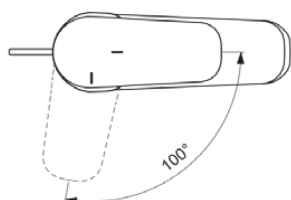

NIMBUS BLUE

F2961AA

NIMBUS BLUE | Wastafelmengkraan 47x170x159 mm, 110 mm sprong uitloop in chroom afwerking, 5 l/min (3 bar), met waste | EasyFix, Blue Start technologie, Ecoflow, EPD, SmartShine

Afbeelding & technische tekening

VENLO

Algemene informatie

Productcategorie:	Wastafelmengkranen
Producttype:	Wastafelmengkraan
Merk:	Venlo
Collectie:	NIMBUS BLUE
Ontwerper:	Ideal Standard
Colour:	AA - Chroom
Afwerking van het oppervlak:	glanzend
Hoogte (mm):	159
Breedte (mm):	47
Lengte / sprong (mm):	170
Bevestigingswijze:	EasyFix
Nettogewicht (kg):	1.55
EAN-code:	3800861080268