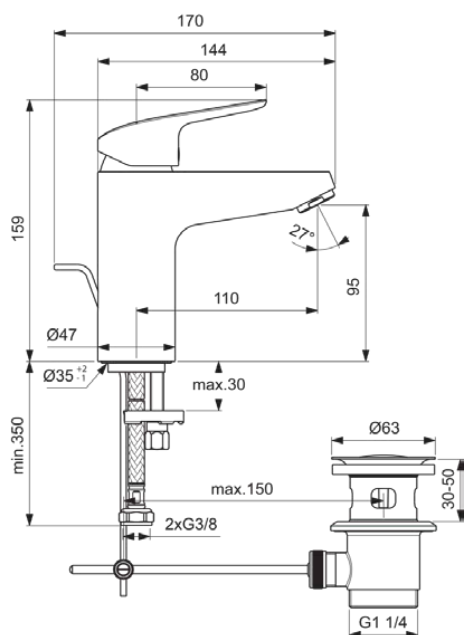

NIMBUS BLUE

F2961AA

NIMBUS BLUE | Wastafelmengkraan 47x170x159 mm, 110 mm sprong uitloop in chroom afwerking, 5 l/min (3 bar), met waste | EasyFix, Blue Start technologie, Ecoflow, EPD, SmartShine

Afbeelding & technische tekening

VENLO

Algemene informatie

Productcategorie:	Wastafelmengkranen
Producttype:	Wastafelmengkraan
Merk:	Venlo
Collectie:	NIMBUS BLUE
Ontwerper:	Ideal Standard
Colour:	AA - Chroom
Afwerking van het oppervlak:	glanzend
Hoogte (mm):	159
Breedte (mm):	47
Lengte / sprong (mm):	170
Bevestigingswijze:	EasyFix
Nettogewicht (kg):	1.55
EAN-code:	3800861080268

Productnormen & certificeringen

Normen:	EN 248 DIN 4109-1 EN 817
Naam van het KIWA-certificaat:	K99067
Aansluitdraad van de straalregelaar:	

Product specificaties

Aantal grepen:	1
BlueStart technologie:	Ja
Kleurcode:	AA
Kleuromschrijving:	chroom
Cool Body Technologie:	Nee
Positie greep:	Bovenkant
Met kettingoog:	Nee
Geïntegreerde elektronica:	Nee
Lagedrukmodel:	Nee
Materiaal:	Metaal
Materiaal afvoer:	Metaal
Materiaalkwaliteit:	Messing