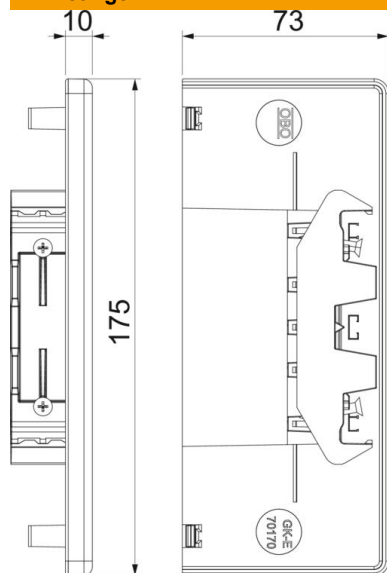

# Technisch specificatieblad

Eindstuk, voor installatiekanaal Rapid 80 type GK-70110

Artikelnummer: 6274776

Eindstuk voor het afsluiten van de wandgoten.

**PVC** Polyvinylchloride

## Stamgegevens

Artikelnummer	6274776
Type	GK-E70170GR
Omschrijving 1	Eindstuk
Fabrikant	OBO
Dimensie	70x170mm
Kleur	steengrijs; RAL 7030
Materiaal	Polyvinylchloride
Kleinste verkoop-eenheid	1
Eenheid van hoeveelheid	Stuk
Gewicht	6,84 kg
Eenheid gewicht	kg/100 st.
CO2-voetafdruk (GWP) van wieg tot poort	0,2825 kg CO2e / 1 Stuk

## Afmetingen

Lengte	29 mm
Breedte	175 mm
Hoogte	73 mm

## Technische gegevens

Uitvoering	Symmetrisch
Type bevestiging	Schroefbaar
Voor kanaalbreedte	170 mm
Voor kanaalhoogte	70 mm
Geschikt voor	links/rechts
Halogeenvrij	nee
Snede-overlapping	ja
Beschermingsgraad	IP 30
Beschermfolie	ja
Beschermingsgraad IK-code	IK08
Temperatuurbereik max.	60 °C
Temperatuurbereik min.	-15 °C